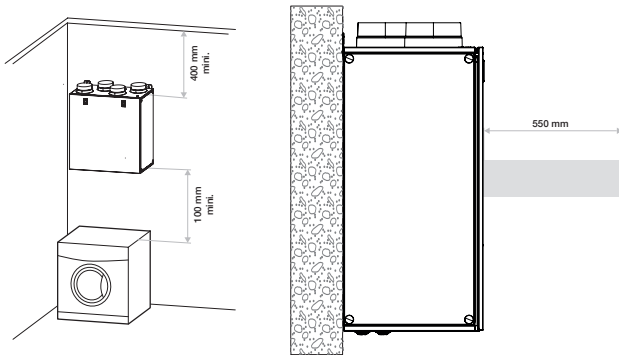

Mise en oeuvre

- fixation au mur à l'aide d'une réglette métallique,
- raccordement des condensats obligatoire à l'aide du tuyau de raccordement fourni
- encombrement réduit pour intégration facilitée en placard standard.

Caractéristiques principales

- matériau :
 - corps PPE et tôles métalliques,
- configuration :
 - 4 piquages Ø 125 mm sur le dessus de la machine,
- débits : jusqu'à 210 m³/h soit un logement de plain-pied avec 1 cuisine et jusqu'à 4 sanitaires
- dimensions compactes :
 - 592 x 298 x 610 mm,
- 2 types de filtres : filtration ePM10 50% en insufflation, et grossiers 65% en extraction.
- Efficacité thermique certifiée • 92 % NF Auto.
- Sonde d'humidité sur l'air extrait pour adapter automatiquement la ventilation à l'utilisation des occupants du logement et protéger le bâti.
- 23 kg seulement.
- Inclus dans le kit : télécommande précablée et tuyau d'évacuation des condensats.
- Pré-cablé, prêt à être installé, installable par une seule personne.

Installation

Visuel d'installation InspirAIR® Top