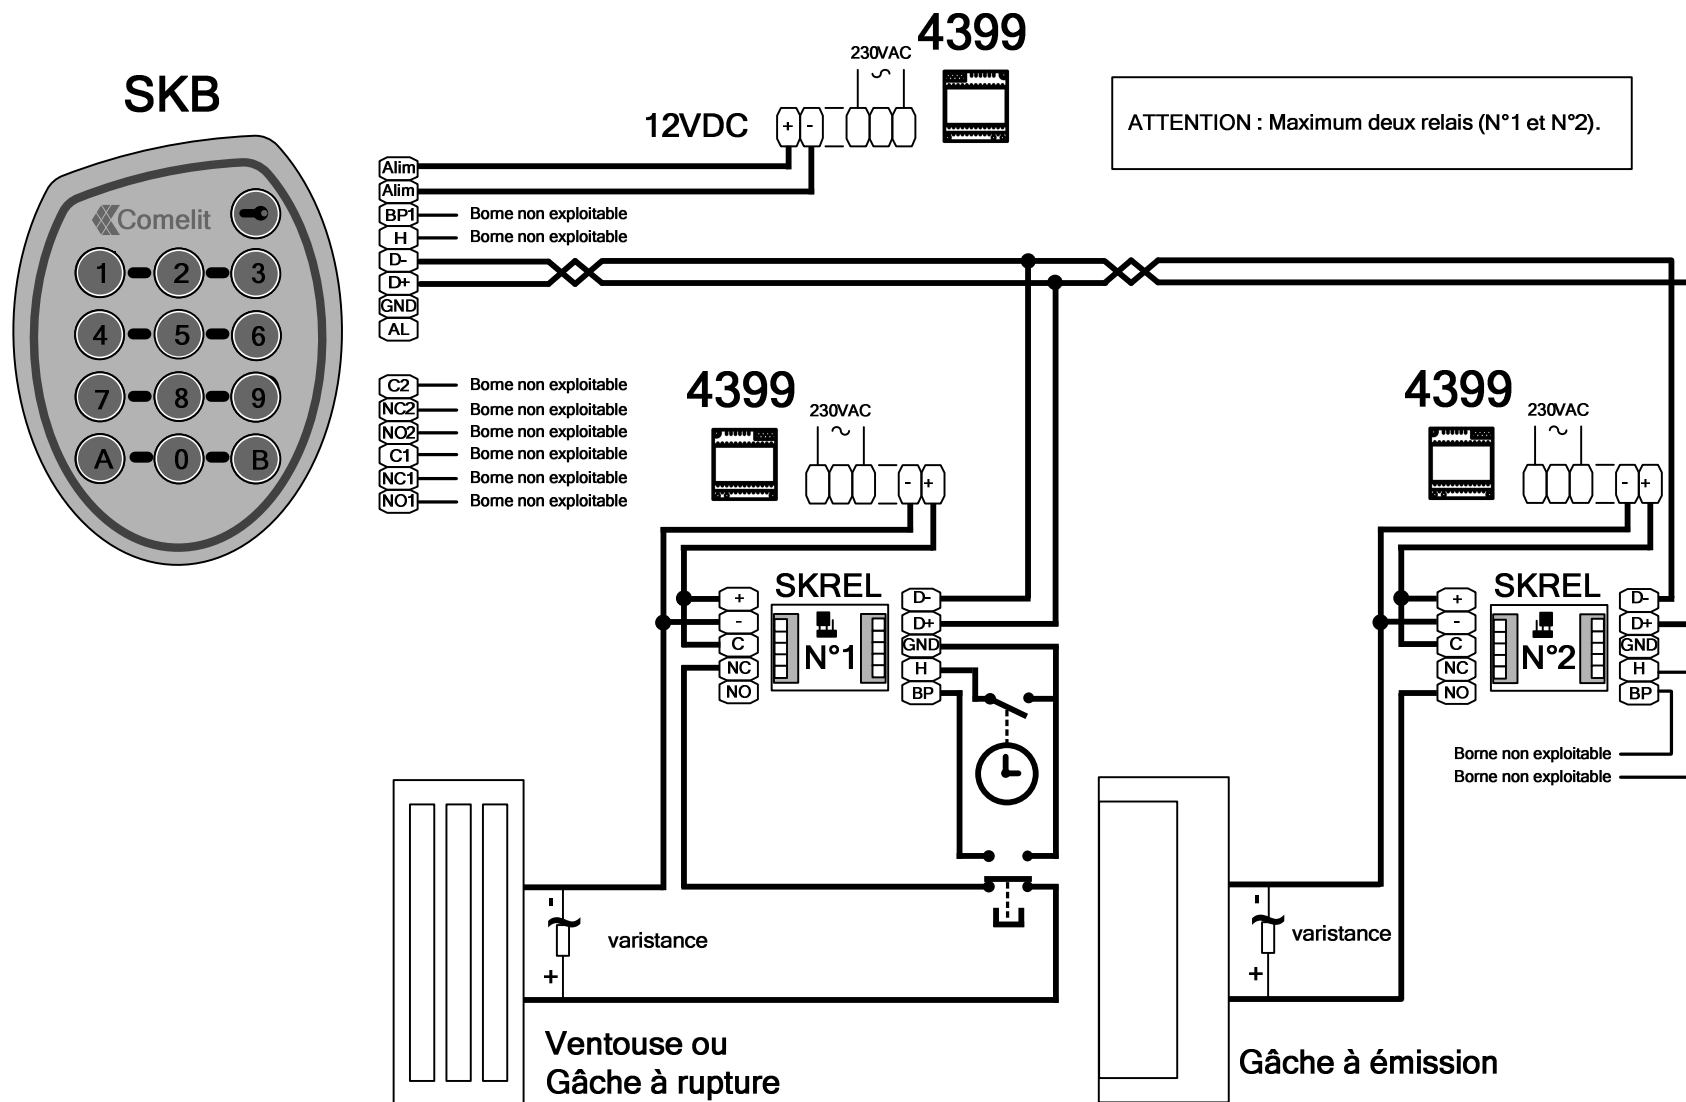

SCHEMA DE CABLAGE DU RELAIS SKREL

Pour l'exploitation du relais SKREL, veuillez-vous reporter à la notice du clavier SKB pour son activation.

Date création : Décembre 2015

Dernière modification : Décembre 2015