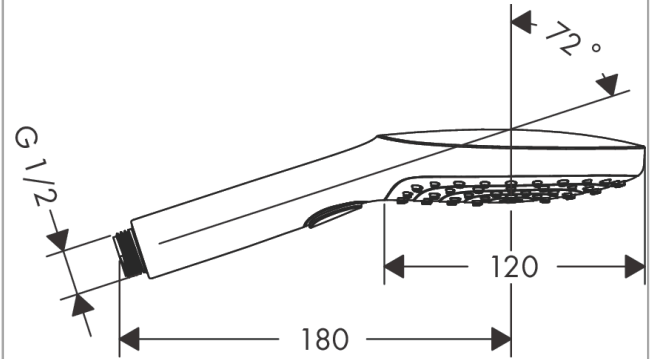

**Raindance Select E****El duşu 120 3 jet**Renk: **satın siyah** Ürün Kodu: **26520670****Açıklamalar****Özellikler**

- Duş başlığı ölçüsü: 120 mm
- sprej türü: RainAir, Rain, Whirl
- Select tuşu ile konforlu sprej türü değişimi
- sprej diski rengi: kolay temizlenebilir plastik sprej diski
- maksimum akış miktarı 3 bar basınçta: 14,4 l/dk
- iç kısımda bulunan su akış kanalı
- temizlenebilir filtreler
- bağlantı dişlisi G ½
- sürekli akım su ısıtıcıları için uygun
- ses sınıfı: I
- akış miktarı sınıfı: S

**Teknoloji****Tasarım Ödülleri****Ürün Resmi****Teknik Çizim****Akış diyagramı**

Tüketim değerleri uygulamalı olarak ilgili armatürlerle (termostat/karıştırıcı/sıva altı valf) ölçülmüştür.