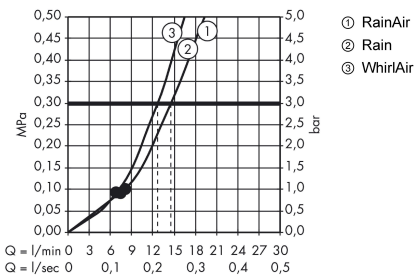

**Raindance Select E****El duşu 120 3 jet**Renk: **satın siyah** Ürün Kodu: **26520670****Açıklamalar****Özellikler**

- Duş başlığı ölçüsü: 120 mm
- sprej türü: RainAir, Rain, Whirl
- Select tuşu ile konforlu sprej türü değişimi
- sprej diski rengi: kolay temizlenebilir plastik sprej diski
- maksimum akış miktarı 3 bar basınçta: 14,4 l/dk
- iç kısımda bulunan su akış kanalı
- temizlenebilir filtreler
- bağlantı dişlisi G ½
- sürekli akım su ısıtıcıları için uygun
- ses sınıfı: I
- akış miktarı sınıfı: S

**Teknoloji****Tasarım Ödülleri****Ürün Resmi****Teknik Çizim****Akış diyagramı**

Tüketim değerleri uygulamalı olarak ilgili armatürlerle (termostat/karıştırıcı/sıva altı valf) ölçülmüştür.