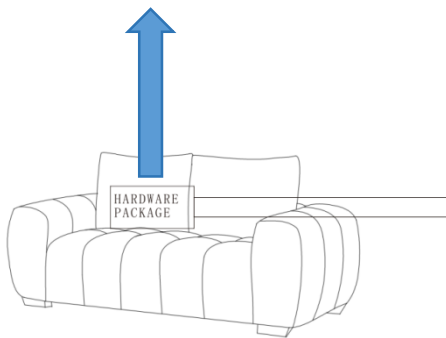

Cambon

1310_139637

2023-2024

1310_139636 1310_139638				
A		60MM	X 8	1/1
C		50MM	X4	1/1
D		ALLEN KEY	X1	1/1
D		190*104*82	X1	1/2

FR : SAV/INFORMATION /VIDEO/CONTACT
 EN: AFTER-SALES SERVICE/INFORMATION/VIDEO/CONTACT
 DE : REPARATUR-SERVICE UND ERSATZTEILE /INFORMATIONEN /VIDEO/KONTAKT
 ES: SERVICIO POST-VENTA/INFORMACIÓN/VIDEO/CONTACTO
 IT: SERVIZIO ASSISTENZA/INFORMAZIONI/VIDEO/CONTATTO
 PT: SERVIÇO PÓS-VENDA/INFORMAÇÕES/VIDEO/CONTATO
 PL: SERWIS TECHNICZNY/INFORMACJE/WIDEO/KONTAKT
 NE: AFTER SALES SERVICE/INFORMATIE/VIDEO/CONTACT
 HE: עם לתקשר/הוידאו/ מידע/ומכירות שירות לאחר

SAV.HABITATETJARDIN.COM

STEP 1:

A  8PCS

C  4PCS

D  1PC

STEP 2:

FINISH