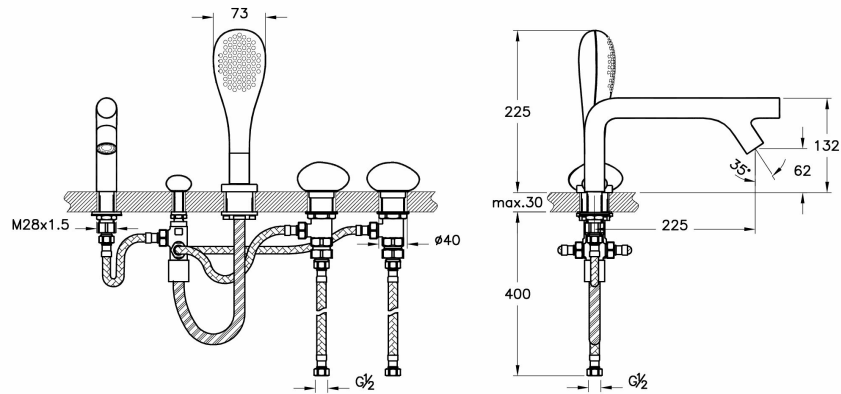

VitrA

Tanım	İstanbul Küvet Bataryası
Koleksiyon	İstanbul
Garanti Süresi	10
Sertifika	EPD
Renk	Krom
Tasarımcı	Ross Lovegrove
Montaj Tipi	Standart
Marka	VitrA

Ürün Kodu: A41813

Açıklama

5 Delikli

VitrA haber vermeksizin, ürünler ve teknik detaylarında değişiklik yapma hakkını saklı tutar.

Tüm çizimler standart toleranslar dahilindedir. Montaj uygulamalarında kesin ölçü ihtiyacı olursa ürün üzerinden alınan birebir ölçüler kullanılmalıdır.