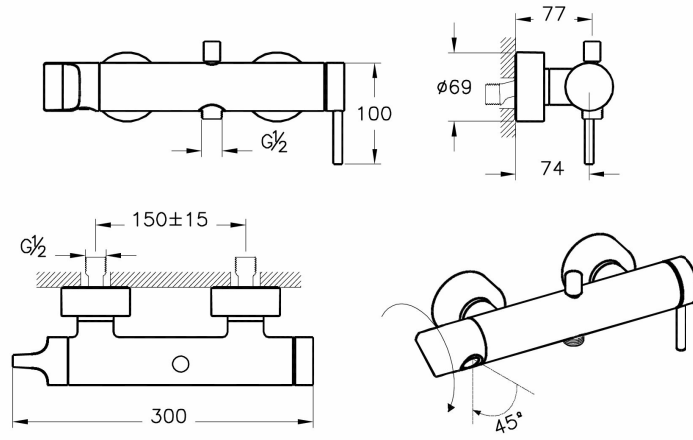

VitrA

Tanım	Origin Banyo Bataryası
Koleksiyon	Origin
Marka	VitrA
Perlatör	Silikon
Su tasarruf sınıfı	A
Montaj Tipi	Duvardan
Garanti Süresi	10
Tasarımcı	VitrA Tasarım Ekibi
Renk	Krom

Ürün Kodu: A42619

Açıklama

Duvardan

VitrA haber vermeksizin, ürünler ve teknik detaylarında değişiklik yapma hakkını saklı tutar.

Tüm çizimler standart toleranslar dahilindedir. Montaj uygulamalarında kesin ölçü ihtiyacı olursa ürün üzerinden alınan birebir ölçüler kullanılmalıdır.