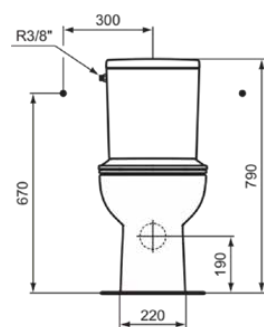

TIRSO

W007201

TIRSO | Pack WC 365x620x790 mm, mécanique finition blanc brillant, sortie horizontale | RimLS+, Abattant frein de chute

Image & dessin technique

Information générale

Catégorie de produit:	Toilettes
Type de produit:	Pack WC
Marque:	Ideal Standard
Suite:	TIRSO
Designer:	Ideal Standard
Colour:	01 - Blanc Brillant
Finition:	Brillant
Hauteur (mm):	790
Largeur (mm):	365
Longueur / Profondeur (mm):	620
Type de fixation:	Kit de fixation
Poids net (kg):	35.80
Code EAN:	3800828032873

Produits inclus

W842201:	EUROVIT Cuvette 360x620x400 mm finition blanc brillant, sortie horizontale
W842401:	EUROVIT Réservoir de chasse d'eau 315x150x390 mm, mécanique finition blanc brillant
E335601:	TIRSO Abattant fin 365x425x50 mm finition blanc brillant
TT0257919:	Kit de fixation

TIRSO

W007201

TIRSO | Pack WC 365x620x790 mm, mécanique finition blanc brillant, sortie horizontale | RimLS+, Abattant frein de chute

Caractéristiques produit

Modèle d'angle:	Non
Position des fixations:	Partie supérieure
Type de chasse d'eau:	Wc à fond creux
Options de chasse d'eau:	Double chasse
Matière de la charnière:	Métal
Montage de la charnière:	Charnières incluses
Matériaux (bundle):	Close-coupled open bowl (W842201): Ceramic
Qualité des matériaux (bundle):	Close-coupled open bowl (W842201): Vitreous china
Type de commande:	Bouton poussoir
Emplacement de la sortie:	Central
Orientation de la sortie:	Horizontal
Visibilité de la sortie:	Caché
Technologie PVD:	Non
Position de l'arrivée d'eau:	Partie supérieure
Option de libération rapide:	Oui
Modèle surélevé:	Non
Modèle gain d'espace:	Oui
Compatible Smart Flush:	Non
Finition:	Brillant
Type d'actionnement:	Mécanique
Avec fonction bidet:	Non
Avec plaque de commande:	Non
Avec motif / icône:	Non
Avec absorbeur d'odeurs:	Non
Kit de fixation inclus:	Oui
Type de fixation:	Kit de fixation
Type de montage:	Sol