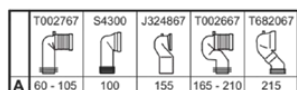

TIRSO

W007201

TIRSO | Pack WC 365x620x790 mm, mécanique finition blanc brillant, sortie horizontale | RimLS+, Abattant frein de chute

Image & dessin technique

Information générale

Catégorie de produit:	Toilettes
Type de produit:	Pack WC
Marque:	Ideal Standard
Suite:	TIRSO
Designer:	Ideal Standard
Colour:	01 - Blanc Brillant
Finition:	Brillant
Hauteur (mm):	790
Largeur (mm):	365
Longueur / Profondeur (mm):	620
Type de fixation:	Kit de fixation
Poids net (kg):	35.80
Code EAN:	3800828032873

Produits inclus

W842201:	EUROVIT Cuvette 360x620x400 mm finition blanc brillant, sortie horizontale
W842401:	EUROVIT Réservoir de chasse d'eau 315x150x390 mm, mécanique finition blanc brillant
E335601:	TIRSO Abattant fin 365x425x50 mm finition blanc brillant
TT0257919:	Kit de fixation