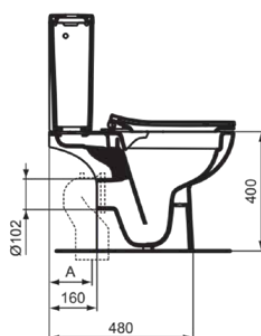

TIRSO

W007201

TIRSO | Pack WC 365x620x790 mm, mécanique finition blanc brillant, sortie horizontale | RimLS+, Abattant frein de chute

Image & dessin technique

Information générale

Catégorie de produit:	Toilettes
Type de produit:	Pack WC
Marque:	Ideal Standard
Suite:	TIRSO
Designer:	Ideal Standard
Colour:	01 - Blanc Brillant
Finition:	Brillant
Hauteur (mm):	790
Largeur (mm):	365
Longueur / Profondeur (mm):	620
Type de fixation:	Kit de fixation
Poids net (kg):	35.80
Code EAN:	3800828032873

Produits inclus

W842201:	EUROVIT Cuvette 360x620x400 mm finition blanc brillant, sortie horizontale
W842401:	EUROVIT Réservoir de chasse d'eau 315x150x390 mm, mécanique finition blanc brillant
E335601:	TIRSO Abattant fin 365x425x50 mm finition blanc brillant
TT0257919:	Kit de fixation

TIRSO

W007201

TIRSO | Pack WC 365x620x790 mm, mécanique finition blanc brillant, sortie horizontale | RimLS+, Abattant frein de chute

Caractéristiques produit

Modèle d'angle:	Non
Position des fixations:	Partie supérieure
Type de chasse d'eau:	Wc à fond creux
Options de chasse d'eau:	Double chasse
Matière de la charnière:	Métal
Montage de la charnière:	Charnières incluses
Matériaux (bundle):	Close-coupled open bowl (W842201): Ceramic
Qualité des matériaux (bundle):	Close-coupled open bowl (W842201): Vitreous china
Type de commande:	Bouton poussoir
Emplacement de la sortie:	Central
Orientation de la sortie:	Horizontal
Visibilité de la sortie:	Caché
Technologie PVD:	Non
Position de l'arrivée d'eau:	Partie supérieure
Option de libération rapide:	Oui
Modèle surélevé:	Non
Modèle gain d'espace:	Oui
Compatible Smart Flush:	Non
Finition:	Brillant
Type d'actionnement:	Mécanique
Avec fonction bidet:	Non
Avec plaque de commande:	Non
Avec motif / icône:	Non
Avec absorbeur d'odeurs:	Non
Kit de fixation inclus:	Oui
Type de fixation:	Kit de fixation
Type de montage:	Sol