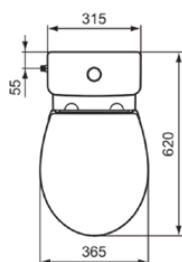

TIRSO

W007201

TIRSO | Pack WC 365x620x790 mm, mécanique finition blanc brillant, sortie horizontale | RimLS+, Abattant frein de chute

Image & dessin technique

Information générale

Catégorie de produit:	Toilettes
Type de produit:	Pack WC
Marque:	Ideal Standard
Suite:	TIRSO
Designer:	Ideal Standard
Colour:	01 - Blanc Brillant
Finition:	Brillant
Hauteur (mm):	790
Largeur (mm):	365
Longueur / Profondeur (mm):	620
Type de fixation:	Kit de fixation
Poids net (kg):	35.80
Code EAN:	3800828032873

Produits inclus

W842201:	EUROVIT Cuvette 360x620x400 mm finition blanc brillant, sortie horizontale
W842401:	EUROVIT Réservoir de chasse d'eau 315x150x390 mm, mécanique finition blanc brillant
E335601:	TIRSO Abattant fin 365x425x50 mm finition blanc brillant
TT0257919:	Kit de fixation

TIRSO

W007201

TIRSO | Pack WC 365x620x790 mm, mécanique finition blanc brillant, sortie horizontale | RimLS+, Abattant frein de chute

Caractéristiques produit

Modèle d'angle:	Non
Position des fixations:	Partie supérieure
Type de chasse d'eau:	Wc à fond creux
Options de chasse d'eau:	Double chasse
Matière de la charnière:	Métal
Montage de la charnière:	Charnières incluses
Matériaux (bundle):	Close-coupled open bowl (W842201): Ceramic
Qualité des matériaux (bundle):	Close-coupled open bowl (W842201): Vitreous china
Type de commande:	Bouton poussoir
Emplacement de la sortie:	Central
Orientation de la sortie:	Horizontal
Visibilité de la sortie:	Caché
Technologie PVD:	Non
Position de l'arrivée d'eau:	Partie supérieure
Option de libération rapide:	Oui
Modèle surélevé:	Non
Modèle gain d'espace:	Oui
Compatible Smart Flush:	Non
Finition:	Brillant
Type d'actionnement:	Mécanique
Avec fonction bidet:	Non
Avec plaque de commande:	Non
Avec motif / icône:	Non
Avec absorbeur d'odeurs:	Non
Kit de fixation inclus:	Oui
Type de fixation:	Kit de fixation
Type de montage:	Sol