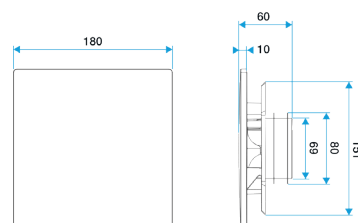

- Grille de ventilation ColorLINE® fixe
- Plaque design D 180 mm, s'adapte sur le support de plaque 80 ou 125 mm
- Coloris : Gris Froid
- Dimensions: 180x180 mm
- S'adapte à toutes les manchettes du marché
- Installation mur ou plafond
- Fonctionne en extraction et insufflation*
- Application : réalité augmentée Aldes ColorLINE®: permet de prévisualiser l'intégration d'une grille ColorLINE® dans votre décoration intérieure
- Entretien facile(*) Avec module de régulation MR Aldes

Caractéristiques principales

- grille de ventilation ColorLINE® fixe,
- fonctionne en extraction et insufflation (avec module de régulation MR Aldes),
- existe en 2 diamètres: Ø 80 mm et Ø 125 mm,
- débit Ø 80 de 15 - 60 m³/h,
- débit Ø 125 de 45 - 135 m³/h,
- entretien facile.

11022160 Plaque design ColorLINE® Ø 80 ou Ø 125 mm - Gris

Données dimensionnelles

Références	H (mm)	I (mm)	P (mm)	Ø raccordement (mm)
11022160	180	180	10	80;125

ColorLINE® D 125 mm

ColorLINE® D 80 mm

Installation