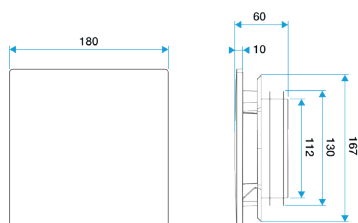

Mise en oeuvre

- la grille de ventilation ColorLINE® est composée de deux parties démontables: plaque design en ABS et support de plaque avec raccord double joint en polypropylène,
- s'adapte à toutes les manchettes du marché (Ø 80 - de 70 à 78 mm et Ø 125 - de 116 à 125 mm),
- plaques design interchangeables en un clic,
- 1 seule plaque design quelque soit le diamètre de la grille,
- diffusion d'air ajustable grâce au déflecteur clipsable sur le support de plaque (inclus),
- installation mur ou plafond,
- compatible avec OPTIFLEX, MINIGAINÉ et ALGAINÉ.

- Grille de ventilation ColorLINE® fixe
- Plaque design D 180 mm, s'adapte sur le support de plaque 80 ou 125 mm
- Coloris : Gris Froid
- Dimensions: 180x180 mm
- S'adapte à toutes les manchettes du marché
- Installation mur ou plafond
- Fonctionne en extraction et insufflation*
- Application : réalité augmentée Aldes ColorLINE®: permet de prévisualiser l'intégration d'une grille ColorLINE® dans votre décoration intérieure
- Entretien facile(*) Avec module de régulation MR Aldes

Caractéristiques principales

- grille de ventilation ColorLINE® fixe,
- fonctionne en extraction et insufflation (avec module de régulation MR Aldes),
- existe en 2 diamètres: Ø 80 mm et Ø 125 mm,
- débit Ø 80 de 15 - 60 m³/h,
- débit Ø 125 de 45 - 135 m³/h,
- entretien facile.

11022160 Plaque design ColorLINE® Ø 80 ou Ø 125 mm - Gris

Données dimensionnelles

Références	H (mm)	I (mm)	P (mm)	Ø raccordement (mm)
11022160	180	180	10	80;125

ColorLINE® D 125 mm

ColorLINE® D 80 mm

Installation