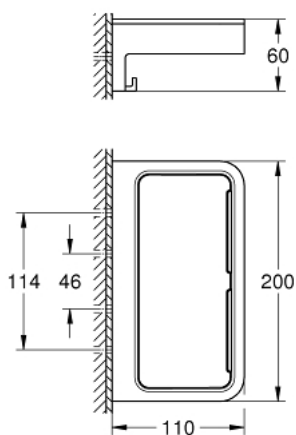

### DESCRIPTION DU PRODUIT

- Colour: Chromé
- Matériau / Matériau synthétique
- Fixations cachées
- GROHE Finition Longue Durée
- Peut être vissé au mur (vis et cheville inclus) ou collé (colle GROHE QuickGlue A2 41 128 000 vendue séparément)
- Tenue à l'arrachement : 5 kg max
- La tenue à l'arrachement spécifiée est valable pour une charge statique (appliquée lentement) et pour l'utilisation prévue uniquement
- Platine de fixation incluse (40 917 000)

## 41 107 000 **START CUBE PANIER DE DOUCHE**

**PIÈCES DÉTACHÉES**, septembre 2021 – now

1: porte-savon (Référence 42647000)