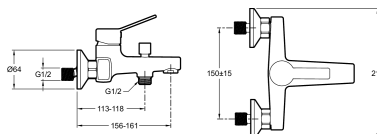

E24160

Collection : ÉO

Couleur* :

CP - Chrome

Principaux atouts :

Caractéristiques techniques

- **MATÉRIAU** : Métal
- **TYPE** : Mitigeur
- **RACCORDS** : Avec raccords et rosaces murales
- **ENTRAXE (MM)** : 150 ± 15
- **TYPE D'INSTALLATION** : Mural
- **DÉBIT (L/MN SOUS 3 BAR)** : 12 l/mn /// 17 l/mn
- **MÉCANISME** : Cartouche à disques céramique

Bénéfices consommateurs

- **DESIGN MODERNE** : Une poignée fine ergonomique et facile à manipuler
- **INVERSEUR VERROUILLABLE** : Soulever le bout et pivoter d'1/4 de tour permet de maintenir l'usage de la douche même à faible débit. Pivoter en sens inverse pour déverrouiller
- **ÉCONOMIE D'EAU** : Un débit douche limité à 12 l/min et un débit bain limité à 17 l/min

Dessin technique

Descriptif CCTP : Mitigeur bain-douche mural. E24160. Collection : ÉO. MATÉRIAU : Métal. TYPE D'INSTALLATION : Mural. TYPE : Mitigeur. DÉBIT (L/MN SOUS 3 BAR) : 12 l/mn /// 17 l/mn. RACCORDS : Avec raccords et rosaces murales. MÉCANISME : Cartouche à disques céramique. ENTRAXE (MM) : 150 ± 15.