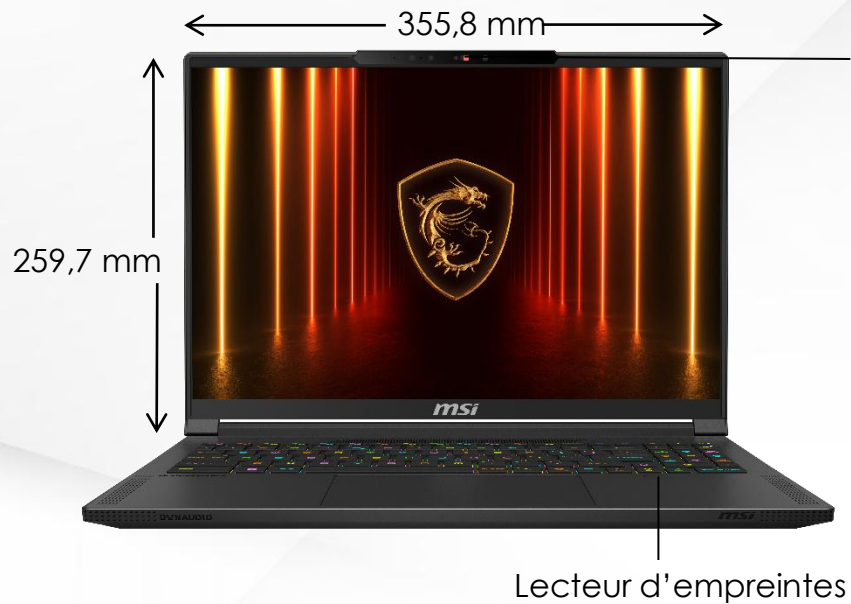

Thunderbolt™ 4 (DisplayPort™ / Power Delivery 3.0)