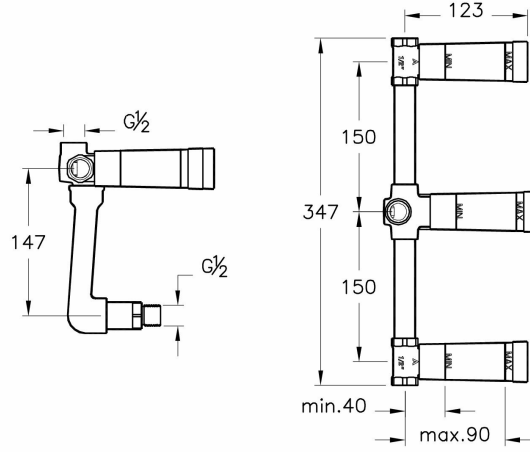

VitrA

Tanım	Juno AnkastrE Banyo Bataryası
Koleksiyon	Juno
Marka	VitrA
Montaj Tipi	AnkastrE
Garanti Süresi	10
Renk	Krom

Ürün Kodu: A40834

Açıklama

Sıva Altı Grubu

VitrA haber vermeksizin, ürünler ve teknik detaylarında değişiklik yapma hakkını saklı tutar.

Tüm çizimler standart toleranslar dahilindedir. Montaj uygulamalarında kesin ölçü ihtiyacı olursa ürün üzerinden alınan birebir ölçüler kullanılmalıdır.