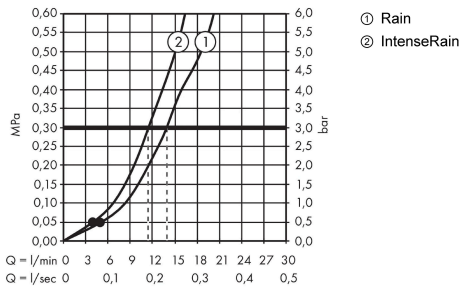

Crometta

Duş askı seti Vario, 160 cm duş hortumu ile
Renk: **beyaz/krom** Ürün Kodu: **26692400**

**Açıklamalar****Özellikler**

- şunları içerir: el duşu, duş askısı, duş hortumu
- Duş başlığı ölçüsü: 100 mm
- entegre askı
- sprej türü: Rain, IntenseRain
- döner sprej diski ile sprej türü değişimi
- maksimum akış miktarı 3 bar basınçta: 13,8 l/dk
- hortum bükülmelerine karşı hareketli bağlantı
- Plastik duş askısı
- applike: vidalı bağlantı
- temizlenebilir filtreler
- ses sınıfı: I
- akış miktarı sınıfı: B

Teknoloji**Ürün Resmi****Teknik Çizim****Akış diyagramı**

Tüketim değerleri uygulamalı olarak ilgili armatürlerle (termostat/karıştırıcı/sıva altı valf) ölçülmüştür.