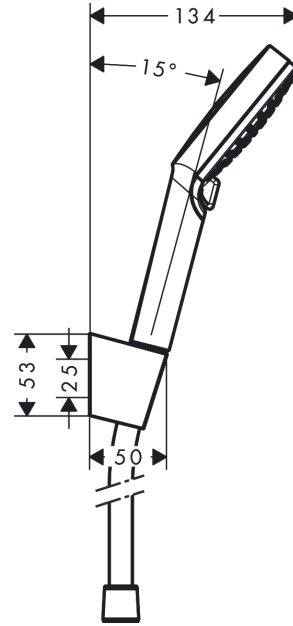

Crometta

Duş askı seti Vario, 160 cm duş hortumu ile
Renk: **beyaz/krom** Ürün Kodu: **26692400**

**Açıklamalar****Özellikler**

- şunları içerir: el duşu, duş askısı, duş hortumu
- Duş başlığı ölçüsü: 100 mm
- entegre askı
- sprej türü: Rain, IntenseRain
- döner sprej diski ile sprej türü değişimi
- maksimum akış miktarı 3 bar basınçta: 13,8 l/dk
- hortum bükülmelerine karşı hareketli bağlantı
- Plastik duş askısı
- applike: vidalı bağlantı
- temizlenebilir filtreler
- ses sınıfı: I
- akış miktarı sınıfı: B

Teknoloji**Ürün Resmi****Teknik Çizim****Akış diyagramı**

Tüketim değerleri uygulamalı olarak ilgili armatürlerle (termostat/karıştırıcı/sıva altı valf) ölçülmüştür.