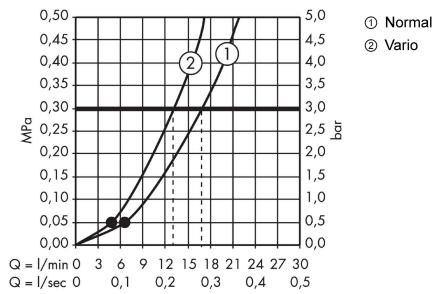

Crometta 85 El duşu Vario

Renk: krom Ürün Kodu: 28562000

Açıklamalar

Özellikler

- Duş başlığı ölçüsü: 85 mm
- sprej türü: normal sprej, vario sprej
- döner sprej diski ile sprej türü değişimi
- sprej diski rengi: gri
- maksimum akış miktarı 3 bar basınçta: 17 l/dk
- iç kısımda bulunan su akış kanalı
- temizlenebilir filtreler
- bağlantı dişlisi G ½
- sürekli akım su ısıtıcıları için uygun
- ses sınıfı: I
- akış miktarı sınıfı: B

Teknoloji

Ürün Resmi

Teknik Çizim

Akış diyagramı

Tüketim değerleri uygulamalı olarak ilgili armatürlerle (termostat/karıştırıcı/sıva altı valf) ölçülmüştür.