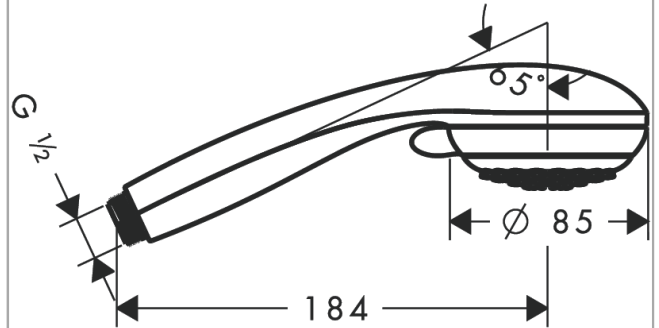

Crometta 85 El duşu Vario

Renk: krom Ürün Kodu: 28562000

Açıklamalar

Özellikler

- Duş başlığı ölçüsü: 85 mm
- sprej türü: normal sprej, vario sprej
- döner sprej diski ile sprej türü değişimi
- sprej diski rengi: gri
- maksimum akış miktarı 3 bar basınçta: 17 l/dk
- iç kısımda bulunan su akış kanalı
- temizlenebilir filtreler
- bağlantı dişlisi G ½
- sürekli akım su ısıtıcıları için uygun
- ses sınıfı: I
- akış miktarı sınıfı: B

Teknoloji

Ürün Resmi

Teknik Çizim

Akış diyagramı

Tüketim değerleri uygulamalı olarak ilgili armatürlerle (termostat/karıştırıcı/sıva altı valf) ölçülmüştür.