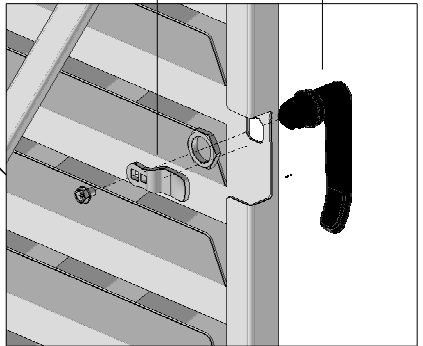

CHOISIR LE COTE D'OUVERTURE VOULU

9

REGLER LE COUPLE DE LA CHARNIERE GRACE A LA VIS (Ne pas serrer trop fort)

10

11

12

UTILISER LES TROUS
OBLONGS POUR LA FIXATION
AU SOL SI NECESSAIRE
(vis et chevilles non fournies)

8

REGLER LE COUPLE DE LA CHARNIERE GRACE A LA VIS (ne pas serrer trop fort)

PROCEDER DE MANIERE IDENTIQUE POUR LE SECOND COUVERCLE

9

MONTAGE A EFFECTUER SUR CHACUN DES COUVERCLES

Document non contractuel

ATOLE
www.atole.fr