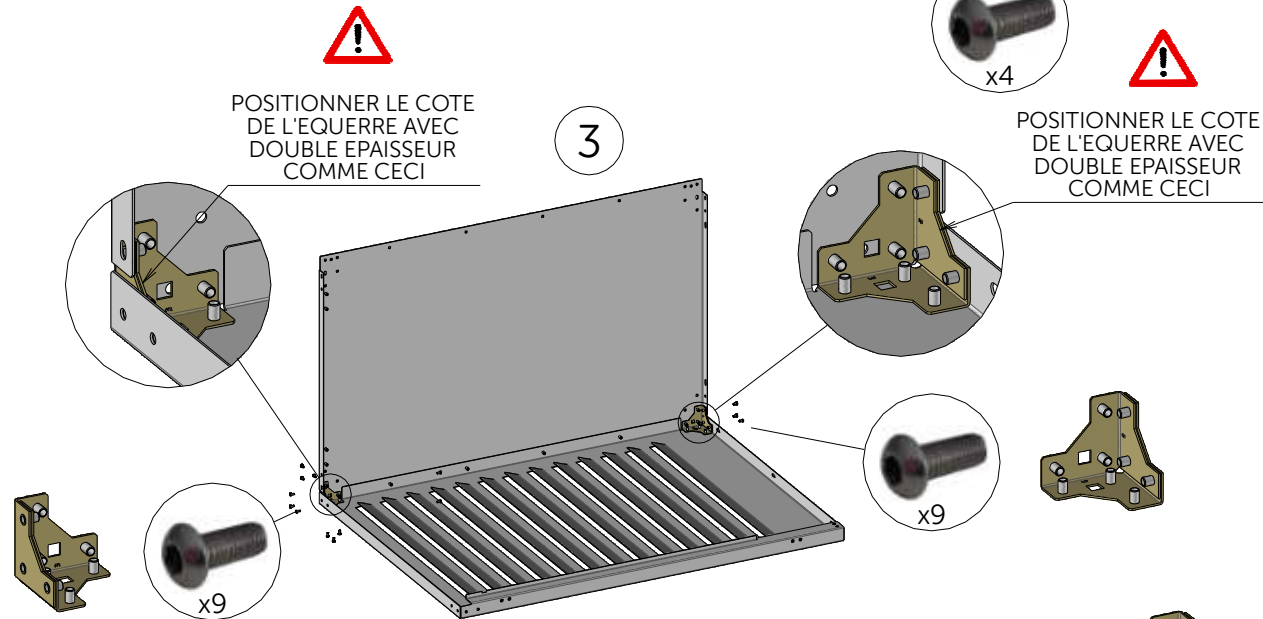

ABRI CONTENEUR

NOTICE D'INSTALLATION ABRI CONTENEUR MODULE INITIAL - NOTICE 1

CONTENU DE VOTRE PRODUIT MAC360

ATOLE
Exigence et innovation

INSTALLATION DE L'ABRI CONTENEUR

1

2

3

4

5

5

TRaverse HAUTE

TRaverse BASSE

6

7

8

CHOISIR LE COTE D'OUVERTURE VOULU

9

REGLER LE COUPLE DE LA CHARNIERE GRACE A LA VIS (Ne pas serrer trop fort)

10

11

12

UTILISER LES TROUS
OBLONGS POUR LA FIXATION
AU SOL SI NECESSAIRE
(vis et chevilles non fournies)