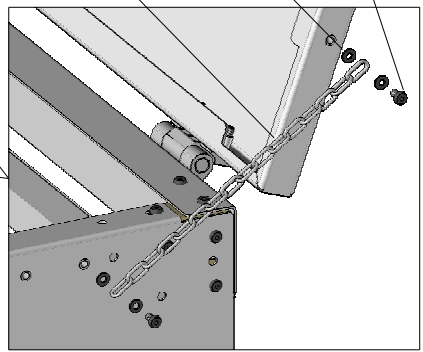

CHOISIR LE COTE D'OUVERTURE VOULU

9

REGLER LE COUPLE DE LA CHARNIERE GRACE A LA VIS (Ne pas serrer trop fort)

10

11

12

UTILISER LES TROUS
OBLONGS POUR LA FIXATION
AU SOL SI NECESSAIRE
(vis et chevilles non fournies)

8

REGLER LE COUPLE DE LA CHARNIERE GRACE A LA VIS (ne pas serrer trop fort)

PROCEDER DE MANIERE IDENTIQUE POUR LE SECOND COUVERCLE

9

MONTAGE A EFFECTUER SUR CHACUN DES COUVERCLES

Document non contractuel

ATOLE
www.atole.fr