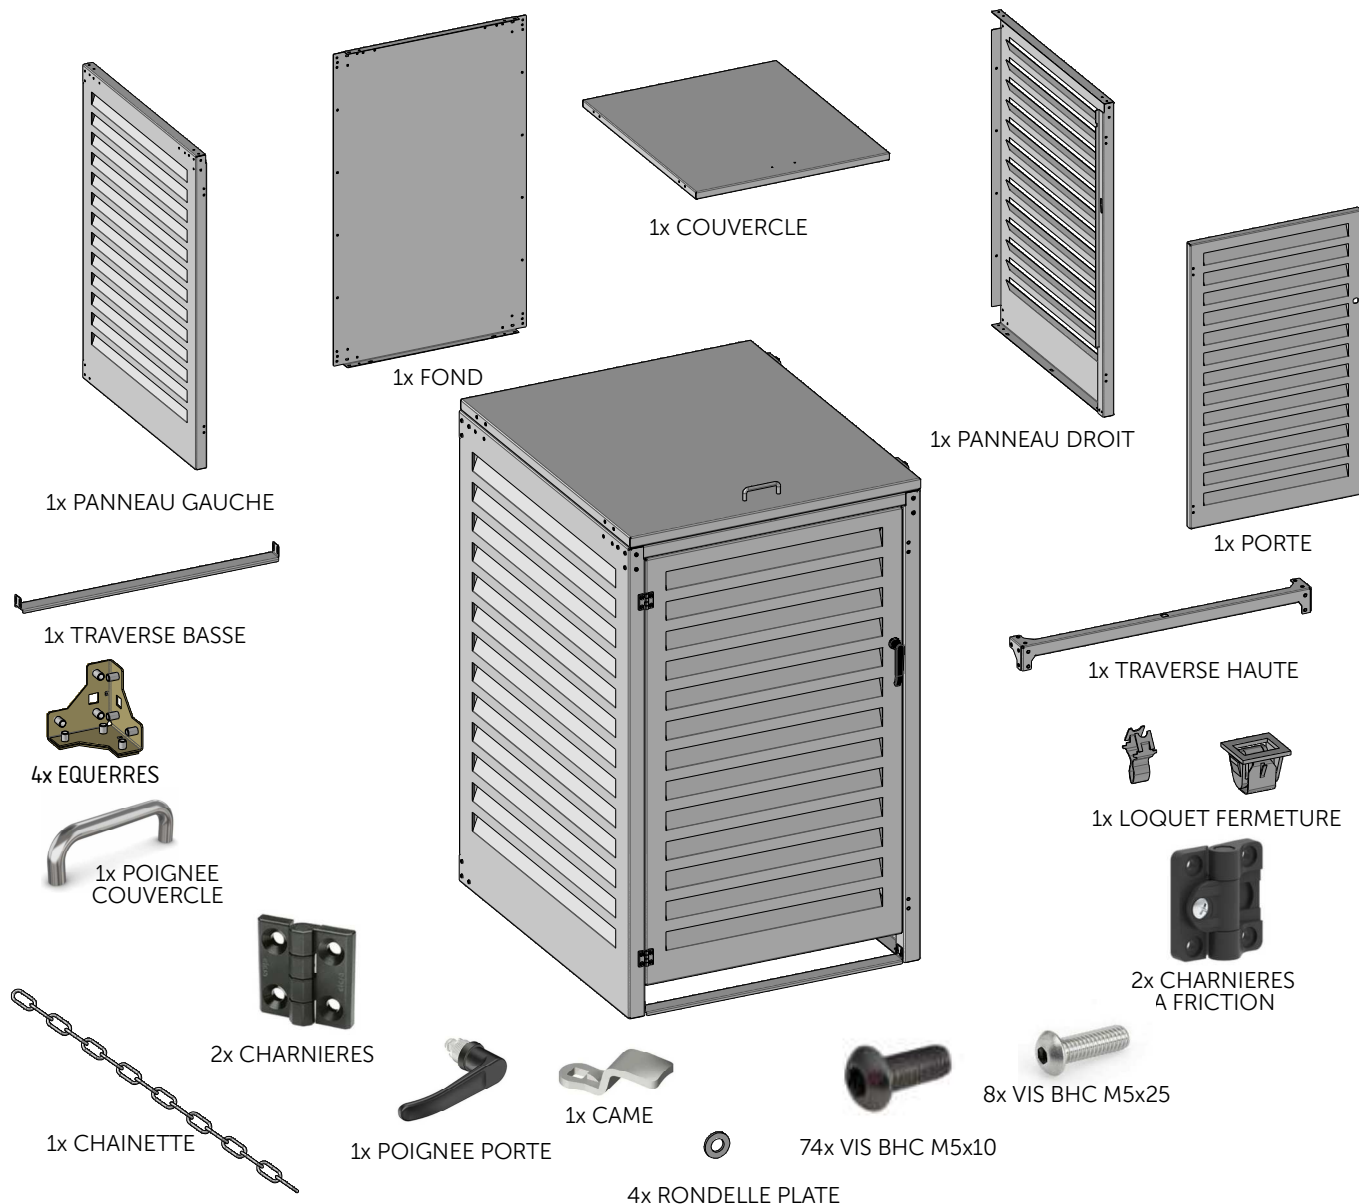

ABRI CONTENEUR

NOTICE D'INSTALLATION ABRI CONTENEUR MODULE INITIAL - NOTICE 1

CONTENU DE VOTRE PRODUIT MAC360

ATOLE
Exigence et innovation

INSTALLATION DE L'ABRI CONTENEUR

1

2

3

4

5

5

TRaverse HAUTE

TRaverse BASSE

6

7

8

CHOISIR LE COTE D'OUVERTURE VOULU

9

REGLER LE COUPLE DE LA CHARNIERE GRACE A LA VIS (Ne pas serrer trop fort)

10

11

12

UTILISER LES TROUS
OBLONGS POUR LA FIXATION
AU SOL SI NECESSAIRE
(vis et chevilles non fournies)