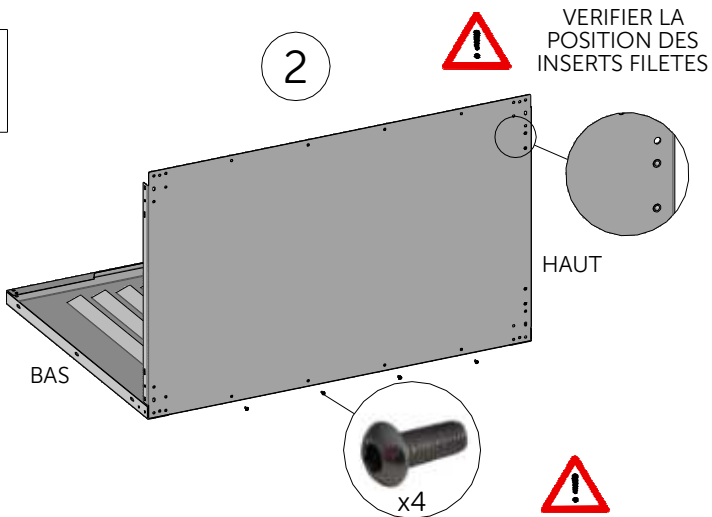

ABRI CONTENEUR

NOTICE D'INSTALLATION ABRI CONTENEUR MODULE INITIAL - NOTICE 1

CONTENU DE VOTRE PRODUIT MAC360

ATOLE
Exigence et innovation

INSTALLATION DE L'ABRI CONTENEUR

1

2

3

4

5

5

TRaverse HAUTE

TRaverse BASSE

6

7

8

CHOISIR LE COTE D'OUVERTURE VOULU

9

REGLER LE COUPLE DE LA CHARNIERE GRACE A LA VIS (Ne pas serrer trop fort)

10

11

12

UTILISER LES TROUS
OBLONGS POUR LA FIXATION
AU SOL SI NECESSAIRE
(vis et chevilles non fournies)