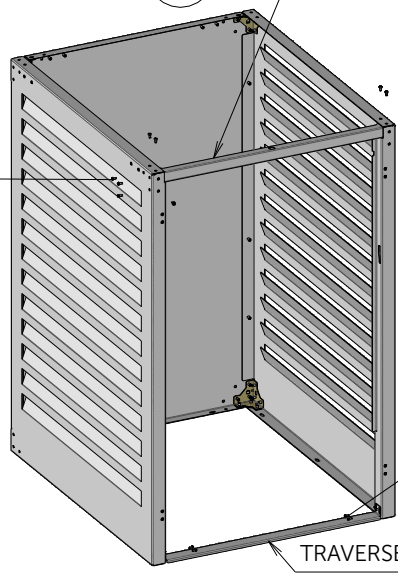

ABRI CONTENEUR

NOTICE D'INSTALLATION ABRI CONTENEUR MODULE INITIAL - NOTICE 1

CONTENU DE VOTRE PRODUIT MAC360

ATOLE
Exigence et innovation

INSTALLATION DE L'ABRI CONTENEUR

1

2

3

4

5

5

TRaverse HAUTE

TRaverse BASSE

6

7

8

CHOISIR LE COTE D'OUVERTURE VOULU

9

REGLER LE COUPLE DE LA CHARNIERE GRACE A LA VIS (Ne pas serrer trop fort)

10

11

12

UTILISER LES TROUS
OBLONGS POUR LA FIXATION
AU SOL SI NECESSAIRE
(vis et chevilles non fournies)