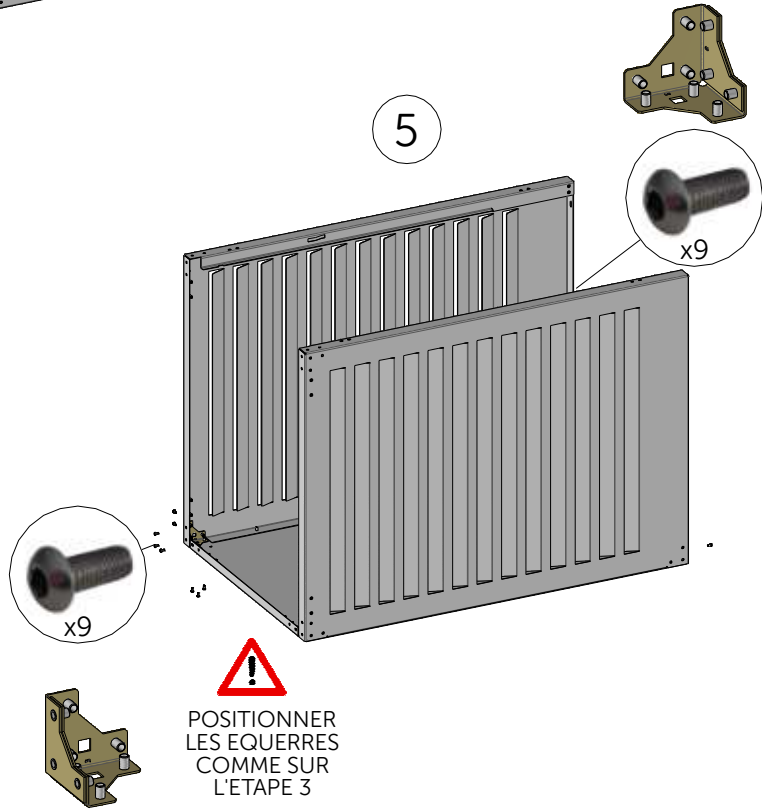

ABRI CONTENEUR

NOTICE D'INSTALLATION ABRI CONTENEUR MODULE INITIAL - NOTICE 1

CONTENU DE VOTRE PRODUIT MAC360

ATOLE
Exigence et innovation

INSTALLATION DE L'ABRI CONTENEUR

1

2

3

4

5

5

TRaverse HAUTE

TRaverse BASSE

6

7

8

CHOISIR LE COTE D'OUVERTURE VOULU

9

REGLER LE COUPLE DE LA CHARNIERE GRACE A LA VIS (Ne pas serrer trop fort)

10

11

12

UTILISER LES TROUS
OBLONGS POUR LA FIXATION
AU SOL SI NECESSAIRE
(vis et chevilles non fournies)