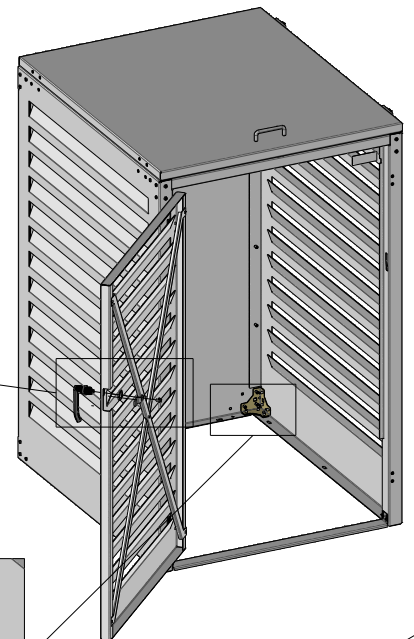

ABRI CONTENEUR

NOTICE D'INSTALLATION ABRI CONTENEUR MODULE INITIAL - NOTICE 1

CONTENU DE VOTRE PRODUIT MAC360

ATOLE
Exigence et innovation

INSTALLATION DE L'ABRI CONTENEUR

1

2

3

CHOISIR LE COTE D'OUVERTURE VOULU

9

REGLER LE COUPLE DE LA CHARNIERE GRACE A LA VIS (Ne pas serrer trop fort)

10

11

12

UTILISER LES TROUS
OBLONGS POUR LA FIXATION
AU SOL SI NECESSAIRE
(vis et chevilles non fournies)