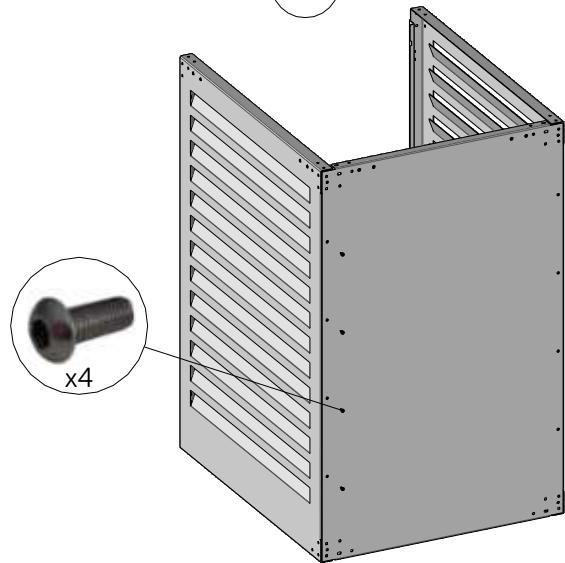

ABRI CONTENEUR

NOTICE D'INSTALLATION ABRI CONTENEUR MODULE INITIAL - NOTICE 1

CONTENU DE VOTRE PRODUIT MAC360

ATOLE
Exigence et innovation

INSTALLATION DE L'ABRI CONTENEUR

1

2

3

4

5

5

TRaverse HAUTE

TRaverse BASSE

6

7

8

CHOISIR LE COTE D'OUVERTURE VOULU

9

REGLER LE COUPLE DE LA CHARNIERE GRACE A LA VIS (Ne pas serrer trop fort)

10

11

12

UTILISER LES TROUS
OBLONGS POUR LA FIXATION
AU SOL SI NECESSAIRE
(vis et chevilles non fournies)