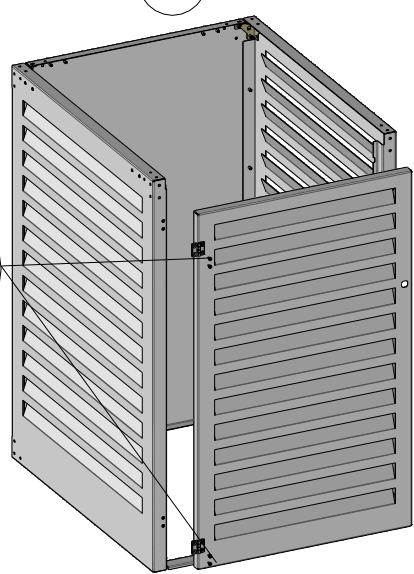

ABRI CONTENEUR

NOTICE D'INSTALLATION ABRI CONTENEUR MODULE INITIAL - NOTICE 1

CONTENU DE VOTRE PRODUIT MAC360

ATOLE
Exigence et innovation

INSTALLATION DE L'ABRI CONTENEUR

1

2

3

4

5

5

TRaverse HAUTE

TRaverse BASSE

6

7

8

CHOISIR LE COTE D'OUVERTURE VOULU

9

REGLER LE COUPLE DE LA CHARNIERE GRACE A LA VIS (Ne pas serrer trop fort)

10

11

12

UTILISER LES TROUS
OBLONGS POUR LA FIXATION
AU SOL SI NECESSAIRE
(vis et chevilles non fournies)