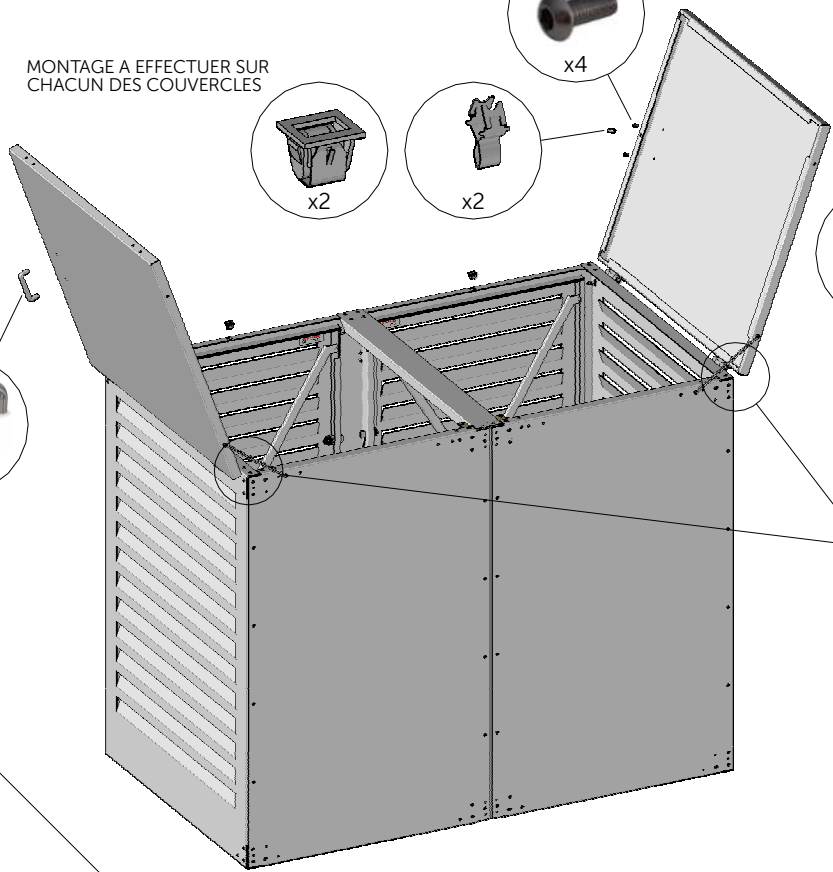

ABRI CONTENEUR

NOTICE D'INSTALLATION ABRI CONTENEUR MODULE INITIAL - NOTICE 1

CONTENU DE VOTRE PRODUIT MAC360

ATOLE
Exigence et innovation

INSTALLATION DE L'ABRI CONTENEUR

1

2

3

8

REGLER LE COUPLE DE LA CHARNIERE GRACE A LA VIS (ne pas serrer trop fort)

PROCEDER DE MANIERE IDENTIQUE POUR LE SECOND COUVERCLE

9

MONTAGE A EFFECTUER SUR CHACUN DES COUVERCLES

Document non contractuel

ATOLE
www.atole.fr