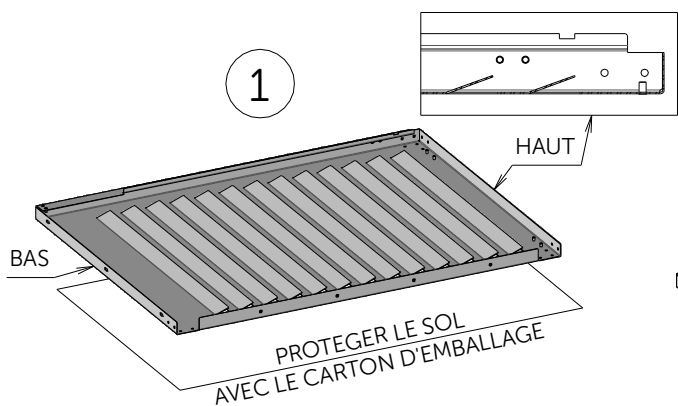

ABRI CONTENEUR

NOTICE D'INSTALLATION ABRI CONTENEUR MODULE INITIAL - NOTICE 1

CONTENU DE VOTRE PRODUIT MAC360

ATOLE
Exigence et innovation

INSTALLATION DE L'ABRI CONTENEUR

1

2

3

4

5

5

TRaverse HAUTE

TRaverse BASSE

6

7

8

CHOISIR LE COTE D'OUVERTURE VOULU

9

REGLER LE COUPLE DE LA CHARNIERE GRACE A LA VIS (Ne pas serrer trop fort)

10

11

12

UTILISER LES TROUS
OBLONGS POUR LA FIXATION
AU SOL SI NECESSAIRE
(vis et chevilles non fournies)