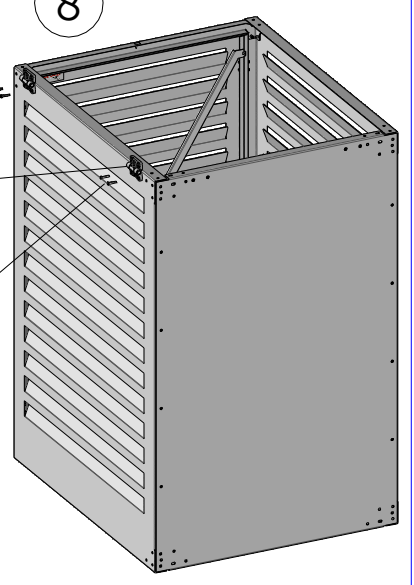

ABRI CONTENEUR

NOTICE D'INSTALLATION ABRI CONTENEUR MODULE INITIAL - NOTICE 1

CONTENU DE VOTRE PRODUIT MAC360

ATOLE
Exigence et innovation

INSTALLATION DE L'ABRI CONTENEUR

1

2

3

4

5

5

TRaverse HAUTE

TRaverse BASSE

6

7

8

CHOISIR LE COTE D'OUVERTURE VOULU

9

REGLER LE COUPLE DE LA CHARNIERE GRACE A LA VIS (Ne pas serrer trop fort)

10

11

12

UTILISER LES TROUS
OBLONGS POUR LA FIXATION
AU SOL SI NECESSAIRE
(vis et chevilles non fournies)