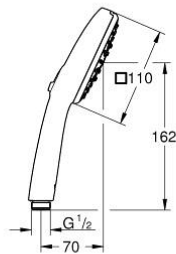

26 093 001 VITALIO COMFORT 110 DOUCHETTE 3 JETS

DESCRIPTION DU PRODUIT

- Couleur: Chromé
- Types de jets :
- Jet pluie, jet stimulant, jet massage
- GROHE Économie d'eau Consommation d'eau réduite, jet parfait
- GROHE Sélection facile - Tourner simplement le bouton pour profiter du jet souhaité
- GROHE DreamSpray débit d'eau uniforme pour tous les types de jets
- GROHE Finition Longue Durée
- Procédé anti-calcaire SpeedClean
- Conduits d'eau internes, longévité maximale
- ShockProof anneau en silicone protecteur en cas de chute
- Système de montage universel : s'associe avec tous les flexibles de douche
- Débit maximum à 3 bars : 7,4 l/min

Pure Freude
an Wasser

26 093 001 VITALIO COMFORT 110 DOUCHETTE 3 JETS

PIÈCES DÉTACHÉES, novembre 2021 – now

1: Filtre (Référence 0700200M)

27 507 001 VITALIOFLEX SILVER FLEXIBLE

DESCRIPTION DU PRODUIT

- Couleur: Chromé
- 2000 mm
- Surface lisse pour un nettoyage facile
- Système anti-torsion
- Résistance à la pression jusqu'à 5 bars
- Résistance à la traction jusqu'à 500N
- Résistance à la chaleur 70°C
- Anti-plies résistant aux plies
- Connexion universelle G 1/2" x 1/2"
- GROHE ProGrip avec surface moletée
- GROHE Finition Longue Durée