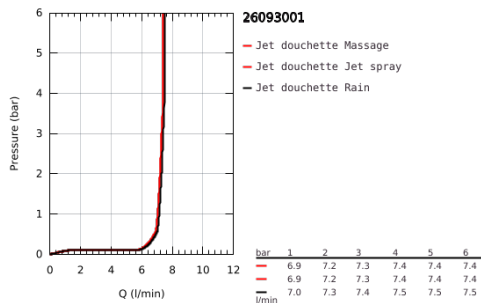

26 093 001 VITALIO COMFORT 110 DOUCHETTE 3 JETS

DESCRIPTION DU PRODUIT

- Couleur: Chromé
- Types de jets :
- Jet pluie, jet stimulant, jet massage
- GROHE Économie d'eau Consommation d'eau réduite, jet parfait
- GROHE Sélection facile - Tourner simplement le bouton pour profiter du jet souhaité
- GROHE DreamSpray débit d'eau uniforme pour tous les types de jets
- GROHE Finition Longue Durée
- Procédé anti-calcaire SpeedClean
- Conduits d'eau internes, longévité maximale
- ShockProof anneau en silicone protecteur en cas de chute
- Système de montage universel : s'associe avec tous les flexibles de douche
- Débit maximum à 3 bars : 7,4 l/min

Pure Freude
an Wasser

26 093 001 VITALIO COMFORT 110 DOUCHETTE 3 JETS

PIÈCES DÉTACHÉES, novembre 2021 – now

1: Filtre (Référence 0700200M)

27 507 001 VITALIOFLEX SILVER FLEXIBLE

DESCRIPTION DU PRODUIT

- Couleur: Chromé
- 2000 mm
- Surface lisse pour un nettoyage facile
- Système anti-torsion
- Résistance à la pression jusqu'à 5 bars
- Résistance à la traction jusqu'à 500N
- Résistance à la chaleur 70°C
- Anti-plies résistant aux plies
- Connexion universelle G 1/2" x 1/2"
- GROHE ProGrip avec surface moletée
- GROHE Finition Longue Durée