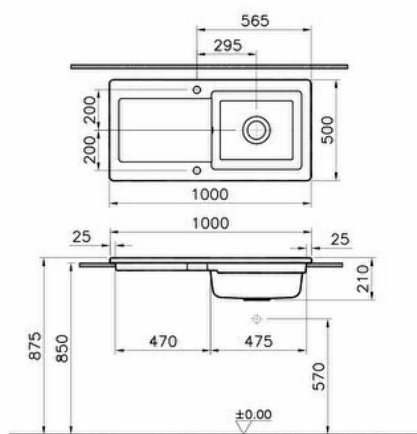

Gammes: Arkitekt

Spécifications techniques

Couleur	Noir mat
Hauteur	210
Largeur	1000
Profondeur	500
Designer	Équipe design de VitrA

Trop-plein	Avec trop-plein
Siphon	Siphon inclus
Utilisation du plan	Encastré
Forme intérieure	Vasque simple
Détail du trou de trop-plein	Avec trop-plein
Garantie	10
Vidangeur	Filtre Métal

Options de trou de robinet Céramique sanitaire	Pre-Percé avant et arrière
--	----------------------------

Certificat	CE UKCA
------------	---------

Mesure marketing (cm)	100 x 50
-----------------------	----------

Tailles des produits emballés (LxlxH)	1073X241X592
---------------------------------------	--------------

Dessin Technique 2A

**Spécifications techniques**

Couleur: Noir mat **Hauteur:** 210 **Largeur:** 1000 **Profondeur:** 500 **Designer:** Équipe design de VitrA **Trop-plein:** Avec trop-plein
Siphon: Siphon inclus **Utilisation du plan:** Encastré **Forme intérieure:** Vasque simple **Détail du trou de trop-plein:** Avec trop-plein
Garantie: 10 **Vidangeur:** Filtre Métal **Options de trou de robinet Céramique sanitaire:** Pre-Percé avant et arrière **Certificat:** CE
UKCA **Mesure marketing (cm):** 100 x 50 **Tailles des produits emballés (LxIxH):** 1073X241X592