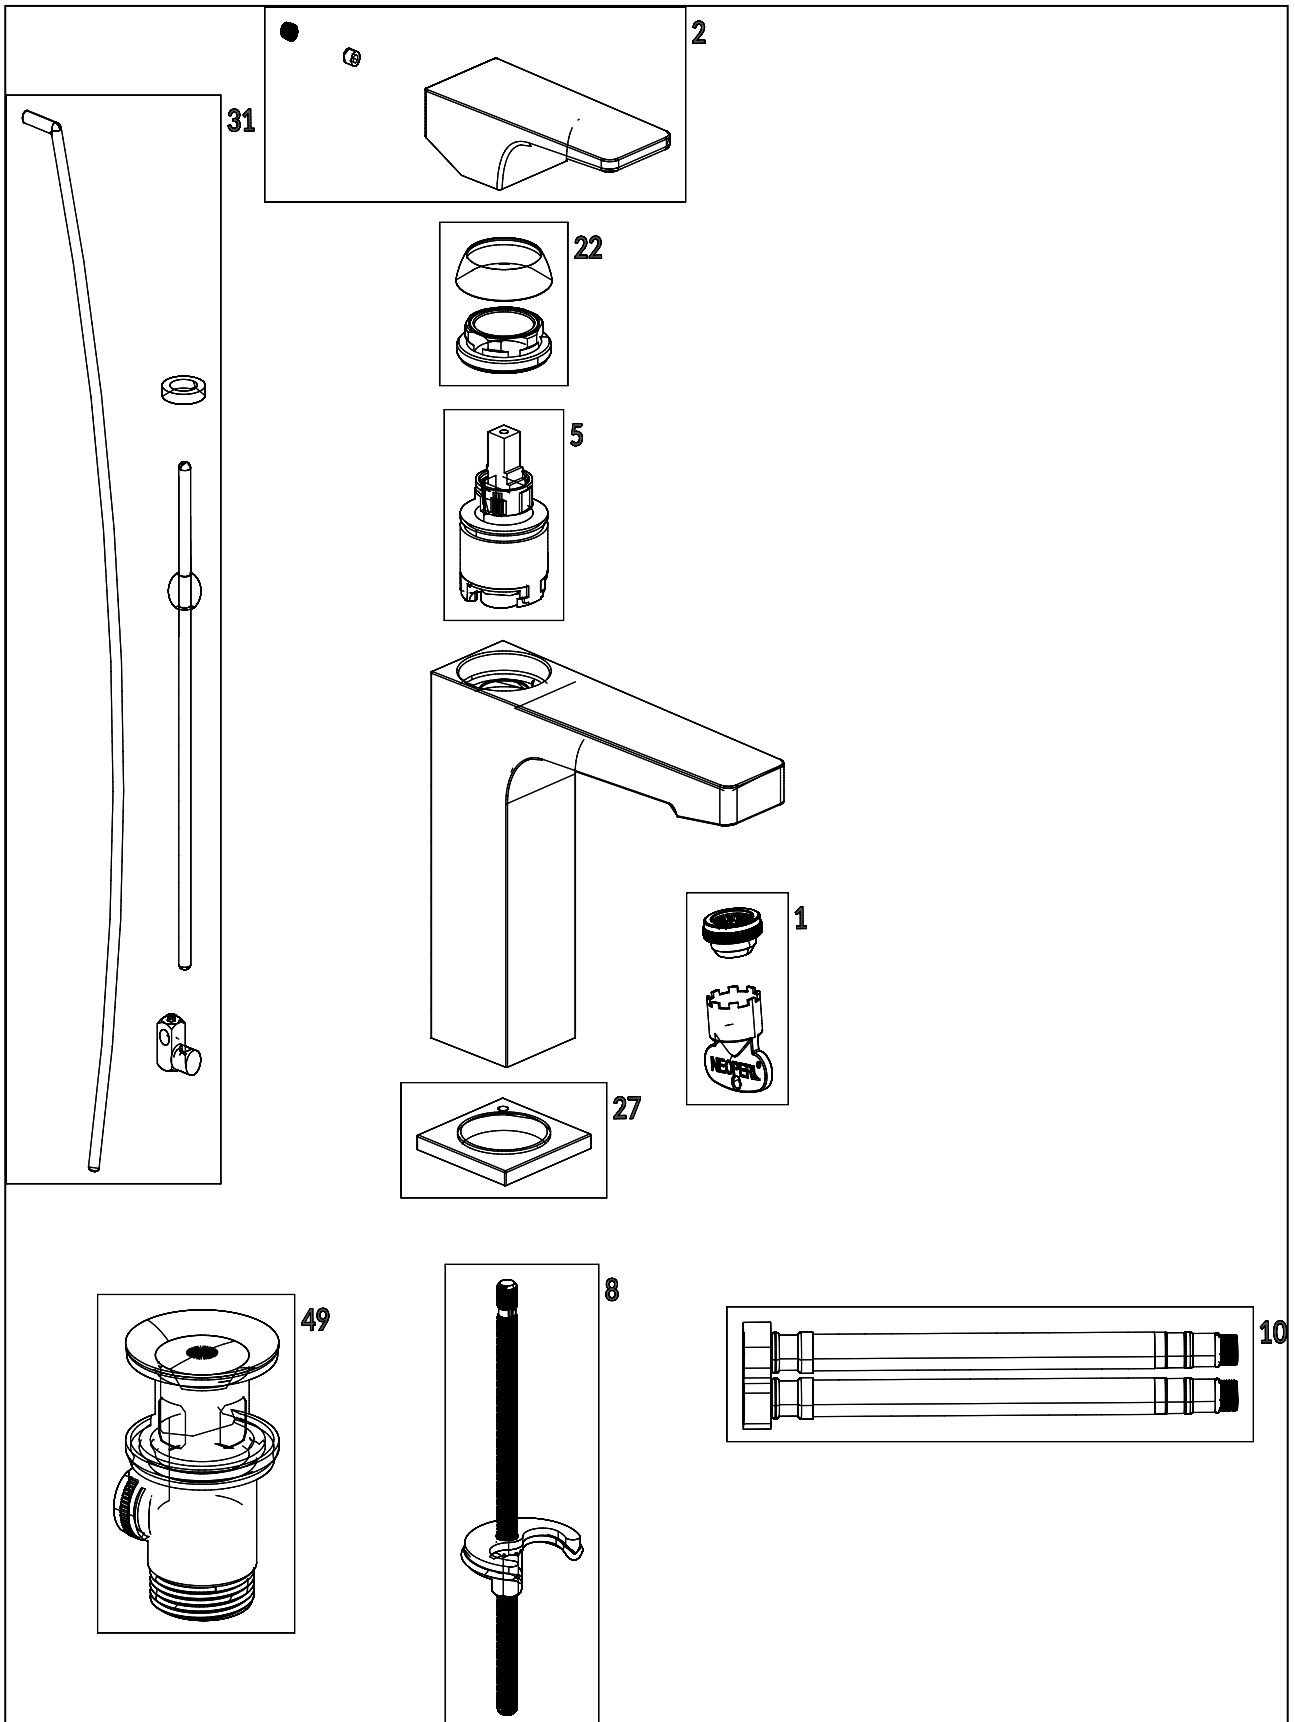

ROBINETTERIES ARCHITECTURA SQUARE

INFORMATION SUR LE PRODUIT

1 . POSITION

Code article	TVW12500400076
Titre de l'article	Villeroy & Boch Architectura Square Robinetterie monocommande pour lavabo sans dispositif de vidage, Brushed Gold
Désignation du produit	Robinetterie monocommande pour lavabo
Collection	Architectura Square
Montage / Type de montage	Montage sur pied
Contenu de la livraison	1 robinetterie , 1 fixation 1 instructions de montage
Longueur en mm	165
Largeur en mm	50
Hauteur en mm	161
Poids en kg	1,42
Matériel	Laiton
Finition	brillant
Désignation de la couleur	Brushed Gold
Numéro EAN	4062373809624
Air plus	Un aérateur enrichit l'eau en air pour un jet d'eau particulièrement doux et économe en eau
Nettoyage facile	Durabilité accrue grâce à un détartrage optimal des buses et de l'aérateur en les frottant légèrement
Aqua smart	Débit de l'eau durable et limité : économiser l'eau sans diminuer les performances
Appuyez sur l'icône smartpressure	Débit d'eau constant pour la robinetterie de lavabo, indépendamment des fluctuations de pression dans l'alimentation
Durée de la période d'essai	130
Longueur du bec verseur en mm	
Matériel	Laiton
Cartridge	Cartouche en céramique
Swivel aerator	Non
Thermostat	Non
Cool Tap	Non
Spray types	Jet confort

FLOW CHART

EXPLOSIONSZEICHNUNGEN

LISTE DES PIÈCES DE RECHANGE

Non.	Article no.	Description	Nombre
5	TVP00000105000	Cartouche	1
10	TVP00000702000	Tuyaux de raccordement	1
1	TVP00000513000	Jeu de brise-jet	1
8	TVP00000601000	Kit de fixation	1