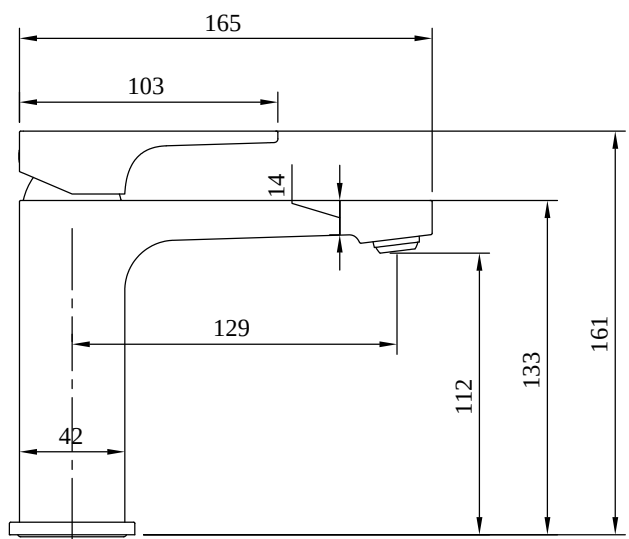

CROQUIS TECHNIQUES

TVW12500400076