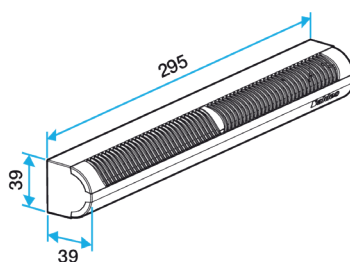

Entrée d'air autoréglable

11011171

Kit Mini EA Module 30 m³/h - 37 dB - Blanc

Composition des kits

Entrée d'air + Mini Auvent standard

Accessoires

| Désignations | Références |
|---|------------|
| Flasque long - Blanc | 11011413 |
| Flasque long - Chêne | 11011414 |
| Flasque long - Marron | 11011415 |
| Flasque long - Noir | 11011416 |
| Flasque long - Aluminium | 11011417 |
| Flasque long - Chêne clair | 11011418 |
| Flasque long - Ivoire | 11011419 |
| Mini Auvent standard menuiserie - Blanc | 11011184 |
| Mini Auvent standard menuiserie - Aluminium | 11011185 |
| Mini Auvent standard menuiserie - Noir | 11011186 |
| Mini Auvent standard menuiserie - Marron | 11011187 |
| Mini Auvent standard menuiserie - Chêne | 11011188 |
| Mini Auvent standard menuiserie - Chêne clair | 11011189 |
| Mini Auvent standard menuiserie - Ivoire | 11011190 |
| Mini auvent APP - Blanc | 11011247 |
| Mini auvent APP - Aluminium | 11011248 |
| Mini auvent APP - Noir | 11011249 |
| Mini auvent APP - Marron | 11011250 |
| Mini auvent APP - Chêne | 11011251 |
| Mini auvent APP - Ivoire | 11011252 |
| Mini auvent APP - Chêne clair | 11011255 |

Données générales

| Références | Matériau principal | Couleur |
|------------|--------------------|---------|
| 11011171 | Plastique | Blanc |

Données dimensionnelles

| Références | H (mm) | l (mm) | L (mm) | Fente (mm) |
|------------|--------|--------|--------|-----------------------|
| 11011171 | 39 | 39 | 295 | (250 x 12);(265 x 17) |