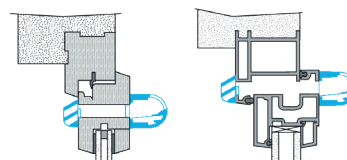

Entraxe : 275 mm

Données aérauliques

| Références | Débit nominal (m ³ /h) |
|------------|-----------------------------------|
| 11011171 | 30 |

Entrée d'air autoréglable

11011171

Kit Mini EA Module 30 m³/h - 37 dB - Blanc

Données acoustiques

| Références | Dnew (Ctr) avec auvent standard (dB) |
|------------|--------------------------------------|
| 11011171 | 37 |

Installation

Mise en œuvre entrée d'air MINI EA

Coupe mise en œuvre MINI EA