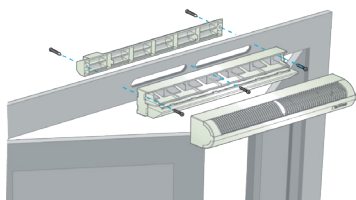

Entrée d'air autoréglable

11011171

Kit Mini EA Module 30 m³/h - 37 dB - Blanc

Données acoustiques

Références	Dnew (Ctr) avec auvent standard (dB)
11011171	37

Installation

Mise en œuvre entrée d'air MINI EA