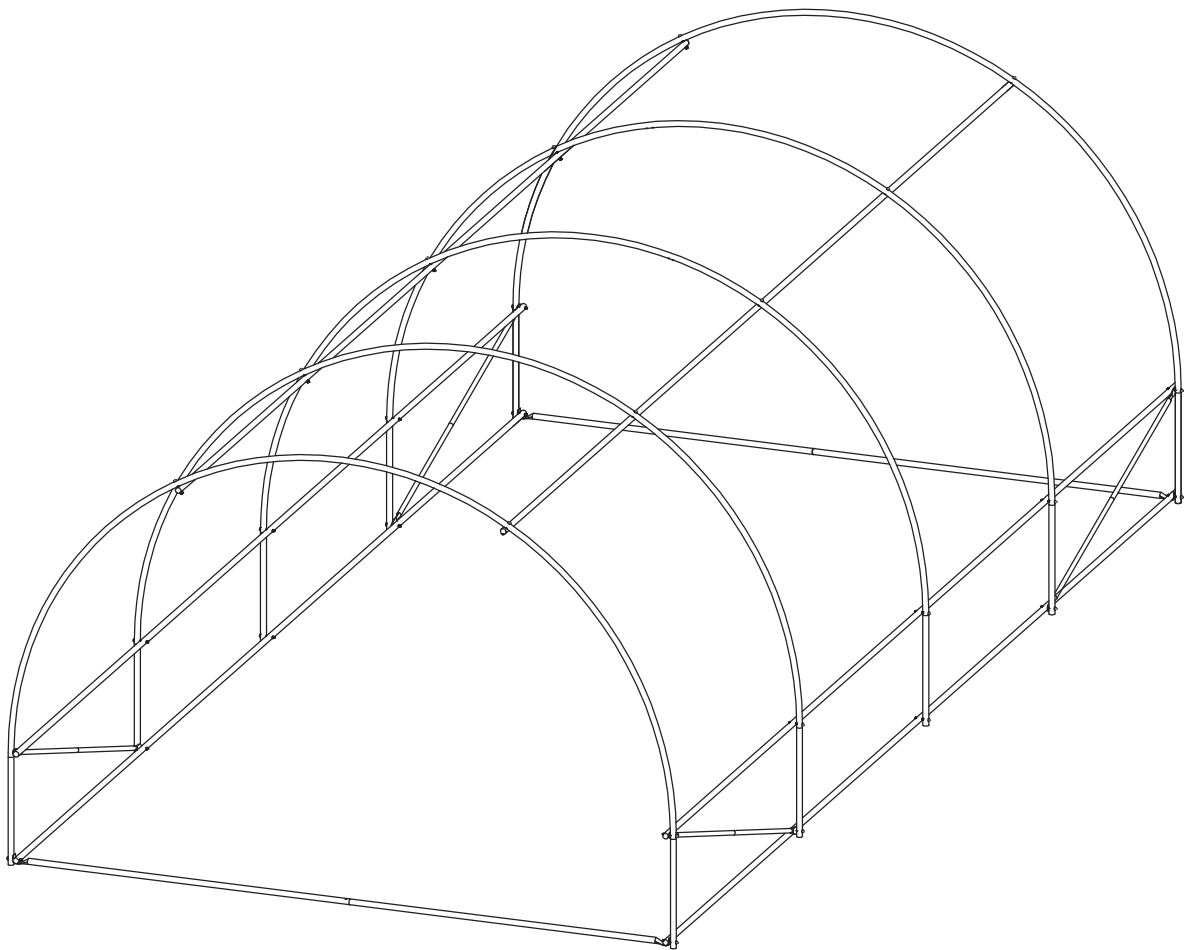

**Serre tunelle de jardin - "Lys" - 18 m² - 140g - Vert
1598_145585**

1598_145585

1		Ø25X1583MM	X 10	1/1
2		Ø25X1583MM	X 5	1/1
3		Ø25X530MM	X 10	1/1
4		Ø25X1506MM	X 6	1/1
5		Ø25X1522MM	X 18	1/1
6		Ø25X1510MM	X 2	1/1
7		Ø25X1510MM	X 2	1/1
8		Ø19X810MM	X 4	1/1
9		Ø19X810MM	X 4	1/1
		M6X60MM	X 30	1/1
		M6X30MM	X 6	1/1
			X 12	1/1
			X 4	1/1
			X 4	1/1
			X 1	1/1