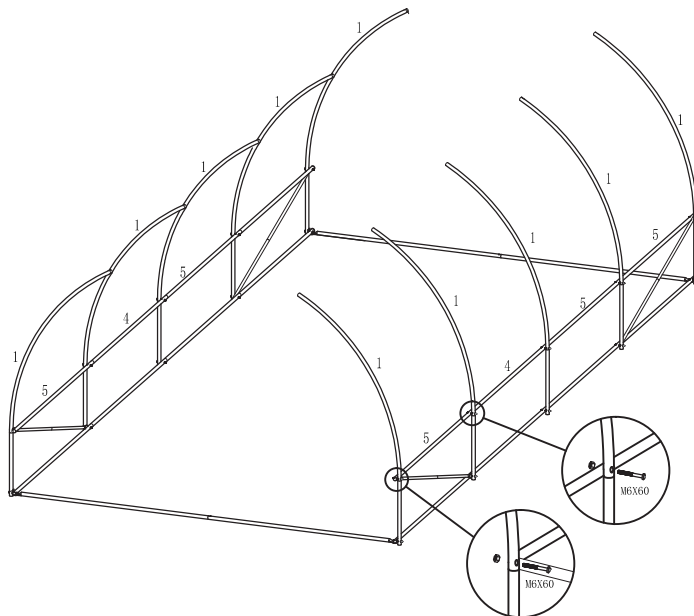

**Serre tunelle de jardin - "Lys" - 18 m² - 140g - Vert
1598_145585**

1598_145585

1		Ø25X1583MM	X 10	1/1
2		Ø25X1583MM	X 5	1/1
3		Ø25X530MM	X 10	1/1
4		Ø25X1506MM	X 6	1/1
5		Ø25X1522MM	X 18	1/1
6		Ø25X1510MM	X 2	1/1
7		Ø25X1510MM	X 2	1/1
8		Ø19X810MM	X 4	1/1
9		Ø19X810MM	X 4	1/1
		M6X60MM	X 30	1/1
		M6X30MM	X 6	1/1
			X 12	1/1
			X 4	1/1
			X 4	1/1
			X 1	1/1

SAV.HABITATETJARDIN.COM

2025-2026

1

2

3

4