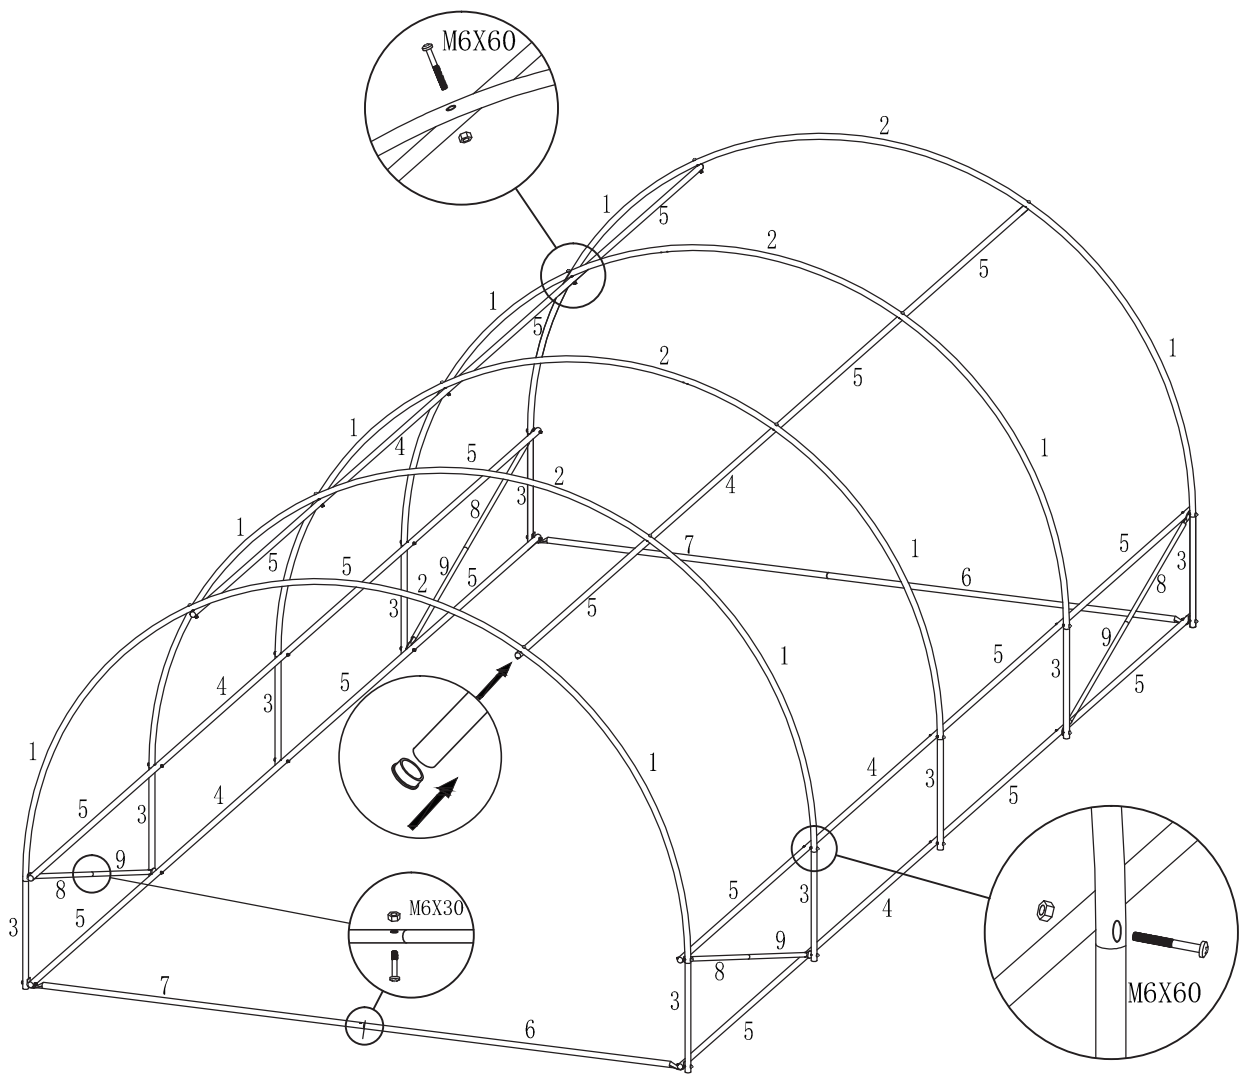

1598_145585

1		Ø25X1583MM	X 10	1/1
2		Ø25X1583MM	X 5	1/1
3		Ø25X530MM	X 10	1/1
4		Ø25X1506MM	X 6	1/1
5		Ø25X1522MM	X 18	1/1
6		Ø25X1510MM	X 2	1/1
7		Ø25X1510MM	X 2	1/1
8		Ø19X810MM	X 4	1/1
9		Ø19X810MM	X 4	1/1
		M6X60MM	X 30	1/1
		M6X30MM	X 6	1/1
			X 12	1/1
			X 4	1/1
			X 4	1/1
			X 1	1/1

FR : SAV/INFORMATION /VIDEO/CONTACT

EN: AFTER-SALES SERVICE/INFORMATION/VIDEO/CONTACT

DE : REPARATUR-SERVICE UND ERSATZTEILE /INFORMATIONEN /VIDEO/KONTAKT

ES: SERVICIO POST-VENTA/INFORMACIÓN/VIDEO/CONTACTO

IT: SERVIZIO ASSISTENZA/INFORMAZIONI/VIDEO/CONTATTO

PT: SERVIÇO PÓS-VENDA/INFORMAÇÕES/VIDEO/CONTATO

PL: SERWIS TECHNICZNY/INFORMACJE/WIDEO/KONTAKT

NE: AFTER SALES SERVICE/INFORMATIE/VIDEO/CONTACT

HE: מע רשקתל/ואדיווה/ עדימ/תוריקמו תוריש רחאל

SAV.HABITATETJARDIN.COM

2025-2026