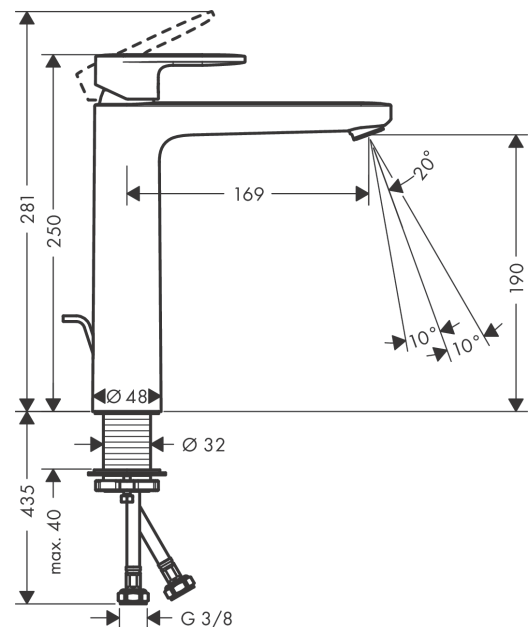

Vernis Blend

Mitigeur de lavabo 190 avec tirette et vidage synthétique

Finition: **Noir mat** Numéro d'article: **71552670**

Description

Caractéristiques

- comprenant: mitigeur de lavabo, garniture de vidage
- ComfortZone: 190
- longueur du bec: 169 mm
- hauteur du bec: 190 mm
- variante de la poignée: poignée
- type de jet: Jet Normal
- mousseur orientable
- débit maximal sous 3 bar de pression: 5 l/min
- cartouche céramique
- limiteur de température réglable
- convient au chauffe-eau instantané
- garniture de vidage à tirette incluse G 1¼
- matériau de la garniture de vidage: synthétique
- E00, CH2, A3, U3
- Taxonomie UE: max. 6 l/min - SC (Substantial Contribution)
- ACS 25 ACC NY 482, valide jusqu'au 21.08.2030
- NF077_375-M1

Détails de l'article

EAN

4059625326220

Technologie

Certificats / Eco-Responsabilité

Photo du produit

Plan géométral

Vernis Blend

Mitigeur de lavabo 190 avec tirette et vidage synthétique

Finition: **Noir mat** Numéro d'article: **71552670**

Schéma d'écoulement

Vernis Blend

Mitigeur de lavabo 190 avec tirette et vidage synthétique

Finition: Noir mat Numéro d'article: 71552670

Vue éclatée

Année de construction: >07/21

Vernis Blend**Mitigeur de lavabo 190 avec tirette et vidage synthétique**Finition: **Noir mat** Numéro d'article: **71552670****Liste des pièces détachées**

Année de construction: >07/21