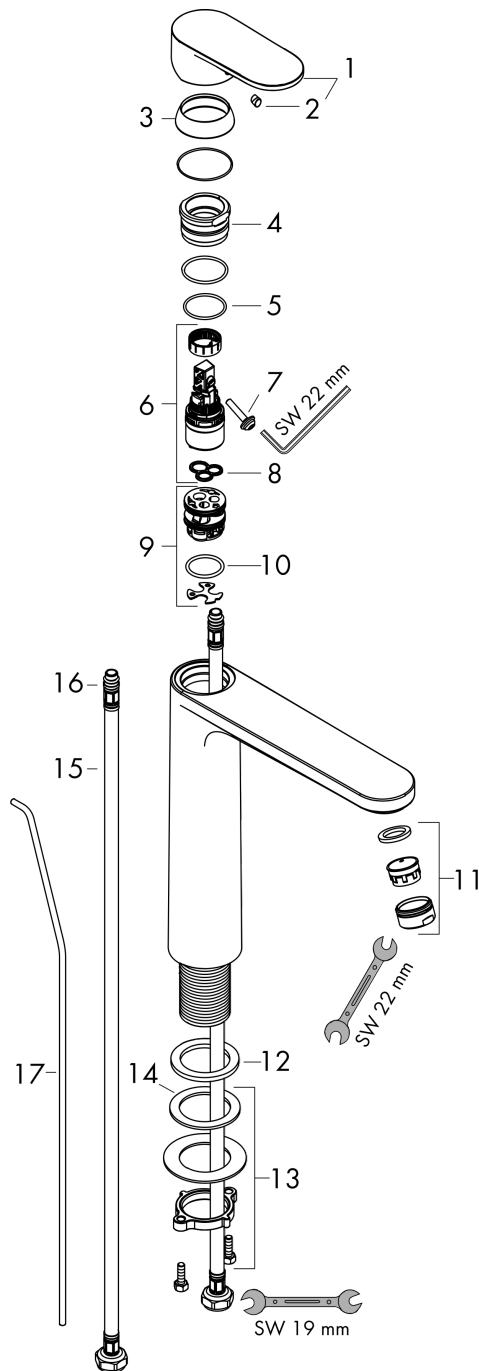

Vernis Blend

Mitigeur de lavabo 190 avec tirette et vidage synthétique

Finition: **Noir mat** Numéro d'article: **71552670**

Description

Caractéristiques

- comprenant: mitigeur de lavabo, garniture de vidage
- ComfortZone: 190
- longueur du bec: 169 mm
- hauteur du bec: 190 mm
- variante de la poignée: poignée
- type de jet: Jet Normal
- mousseur orientable
- débit maximal sous 3 bar de pression: 5 l/min
- cartouche céramique
- limiteur de température réglable
- convient au chauffe-eau instantané
- garniture de vidage à tirette incluse G 1¼
- matériau de la garniture de vidage: synthétique
- E00, CH2, A3, U3
- Taxonomie UE: max. 6 l/min - SC (Substantial Contribution)
- ACS 25 ACC NY 482, valide jusqu'au 21.08.2030
- NF077_375-M1

Mitigeur de lavabo 190 avec tirette et vidage synthétique

Finition: **Noir mat** Numéro d'article: **71552670**

Schéma d'écoulement

Vernis Blend

Mitigeur de lavabo 190 avec tirette et vidage synthétique

Finition: Noir mat Numéro d'article: 71552670

Vue éclatée

Année de construction: >07/21

Vernis Blend**Mitigeur de lavabo 190 avec tirette et vidage synthétique**Finition: **Noir mat** Numéro d'article: **71552670****Liste des pièces détachées**

Année de construction: >07/21

Pos.	Description	Numéro d'article	GP	UE
1	poignée	93678670	50,32 €	1
2	cache vis	96338000	8,39 €	1
3	rosace	93680670	20,95 €	1
4	écrou à six pans	93681000	22,37 €	1
5	joint torique 24x1,5	98434000	8,39 €	1
6	cartouche cpl.	97685000	64,28 €	1
7	vis	95140000	11,18 €	1
8	joint	98865000	33,54 €	1
9	adapteur pour cartouche	98866000	33,54 €	1
10	joint torique 23x2	98398000	8,39 €	1
11	mousseur pivotant M24x1 (5 l/min)	93834670	32,14 €	1
12	joint Ø 42	98722000	11,18 €	1
13	fixation cpl. (Ø 32)	13961000	27,95 €	1
14	anneau plastique	97548000	8,39 €	1
15	flexible de raccordement 600 mm M8x0,75 G3/8	96556000	27,95 €	1
16	joint torique 7x1,5	98422000	8,39 €	1
17	tirette	93683000	16,78 €	1
a	vidage lavabo	92168670	62,89 €	1