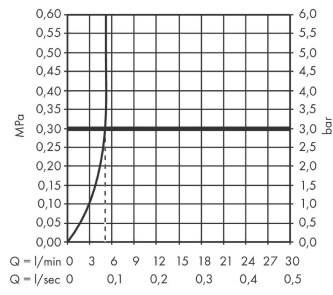

Vernis Blend

Mitigeur de lavabo 190 avec tirette et vidage synthétique

Finition: **Noir mat** Numéro d'article: **71552670**

Schéma d'écoulement