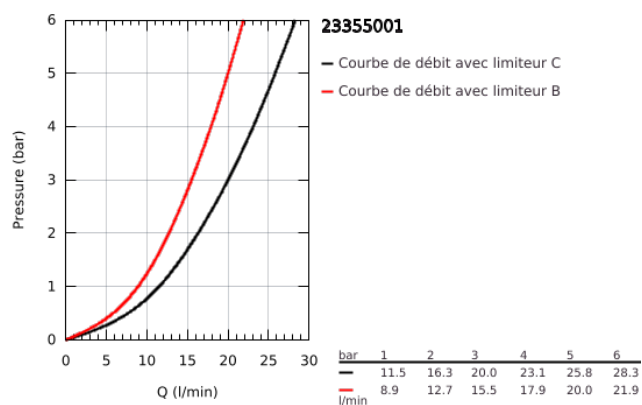

23 355 001 START LOOP MITIGEUR MONOCOMMANDE BAIN/DOUCHE

DESCRIPTION DU PRODUIT

- Couleur: Chromé
- Montage mural apparent
- Levier de commande métallique
- GROHE SmoothControl Cartouche céramique 35 mm
- Limiteur de température ajustable
- GROHE Finition Longue Durée
- Inverseur automatique pour 2 sorties
- Bec avec mousseur
- Clapet anti-retour intégré dans le départ douche 1/2"
- Protégé contre les retours d'eau
- Raccords en S
- Rosace métallique
- Clé de montage et d'entretien GROHE QuickSpanner incluse (version chrome uniquement)

27 458 000 VITALIO GET STICK DOUCHETTE 1 JET

DESCRIPTION DU PRODUIT

- Colour: Chromé
- Débit maximum à 3 bars : 8 l/min
- GROHE Économie d'eau Consommation d'eau réduite, jet parfait
- GROHE DreamSpray débit d'eau uniforme pour tous les types de jets
- GROHE Finition Longue Durée
- Procédé anti-calcaire SpeedClean
- Conduits d'eau internes, longévité maximale
- Système de montage universel : s'associe avec tous les flexibles de douche