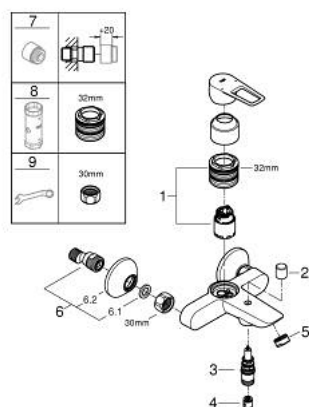

23 355 001 START LOOP MITIGEUR MONOCOMMANDE BAIN/DOUCHE

DESCRIPTION DU PRODUIT

- Couleur: Chromé
- Montage mural apparent
- Levier de commande métallique
- GROHE SmoothControl Cartouche céramique 35 mm
- Limiteur de température ajustable
- GROHE Finition Longue Durée
- Inverseur automatique pour 2 sorties
- Bec avec mousseur
- Clapet anti-retour intégré dans le départ douche 1/2"
- Protégé contre les retours d'eau
- Raccords en S
- Rosace métallique
- Clé de montage et d'entretien GROHE QuickSpanner incluse (version chrome uniquement)

23 355 001 START LOOP MITIGEUR MONOCOMMANDE BAIN/DOUCHE

PIÈCES DÉTACHÉES, novembre 2021 – now

- 1: Cartouche (Référence 46374000)
 - 2: Bouton d'inverseur (Référence 64309000)
 - 3: Mécanisme d'inverseur (Référence 65655000)
 - 4: Clapet anti-retours (Référence 08565000)
 - 5: Mousseur (Référence 13941000)
 - 6: Raccord S mural (Référence 12075000)
 - 6.1: Joint (Référence 0138600M)
 - 6.2: Rosace (Référence 0221000M)
 - 7: Rallonge 3/4" 20 mm (Référence 0713000M)*
 - 8: Clé (Référence 19332000)*
 - 9: Clé spéciale (Référence 19377000)*
- *Accessoires spéciaux

27 458 000 **VITALIO GET STICK DOUCHETTE 1 JET**

PIÈCES DÉTACHÉES, novembre 2009 – now

1: Filtre (Référence 0700200M)

28 745 002 VITALIOFLEX COMFORT FLEXIBLE

DESCRIPTION DU PRODUIT

- Couleur: Chromé
- 1750 mm
- Surface lisse pour un nettoyage facile
- Système anti-torsion
- Résistance à la pression jusqu'à 5 bars
- Résistance à la traction jusqu'à 500N
- Résistance à la chaleur 70°C
- Anti-plies résistant aux plies
- Connexion universelle G 1/2" x 1/2"
- GROHE ProGrip avec surface moletée
- GROHE Finition Longue Durée