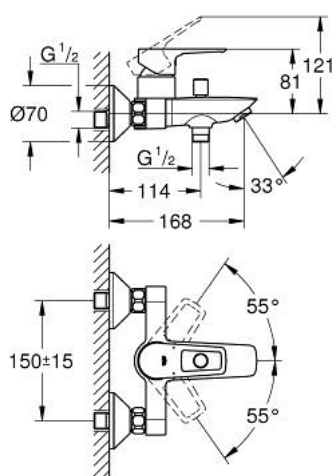

23 355 001 START LOOP MITIGEUR MONOCOMMANDE BAIN/DOUCHE

DESCRIPTION DU PRODUIT

- Couleur: Chromé
- Montage mural apparent
- Levier de commande métallique
- GROHE SmoothControl Cartouche céramique 35 mm
- Limiteur de température ajustable
- GROHE Finition Longue Durée
- Inverseur automatique pour 2 sorties
- Bec avec mousseur
- Clapet anti-retour intégré dans le départ douche 1/2"
- Protégé contre les retours d'eau
- Raccords en S
- Rosace métallique
- Clé de montage et d'entretien GROHE QuickSpanner incluse (version chrome uniquement)

23 355 001 START LOOP MITIGEUR MONOCOMMANDE BAIN/DOUCHE

PIÈCES DÉTACHÉES, novembre 2021 – now

- 1: Cartouche (Référence 46374000)
 - 2: Bouton d'inverseur (Référence 64309000)
 - 3: Mécanisme d'inverseur (Référence 65655000)
 - 4: Clapet anti-retours (Référence 08565000)
 - 5: Mousseur (Référence 13941000)
 - 6: Raccord S mural (Référence 12075000)
 - 6.1: Joint (Référence 0138600M)
 - 6.2: Rosace (Référence 0221000M)
 - 7: Rallonge 3/4" 20 mm (Référence 0713000M)*
 - 8: Clé (Référence 19332000)*
 - 9: Clé spéciale (Référence 19377000)*
- *Accessoires spéciaux

27 458 000 **VITALIO GET STICK DOUCHETTE 1 JET**

PIÈCES DÉTACHÉES, novembre 2009 – now

1: Filtre (Référence 0700200M)

28 745 002 VITALIOFLEX COMFORT FLEXIBLE

DESCRIPTION DU PRODUIT

- Couleur: Chromé
- 1750 mm
- Surface lisse pour un nettoyage facile
- Système anti-torsion
- Résistance à la pression jusqu'à 5 bars
- Résistance à la traction jusqu'à 500N
- Résistance à la chaleur 70°C
- Anti-plies résistant aux plies
- Connexion universelle G 1/2" x 1/2"
- GROHE ProGrip avec surface moletée
- GROHE Finition Longue Durée