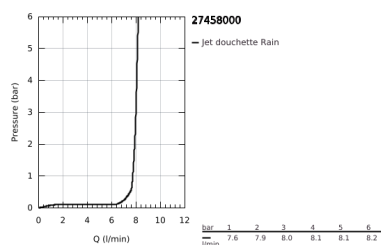

23 355 001 START LOOP MITIGEUR MONOCOMMANDE BAIN/DOUCHE

PIÈCES DÉTACHÉES, novembre 2021 – now

- 1: Cartouche (Référence 46374000)
 - 2: Bouton d'inverseur (Référence 64309000)
 - 3: Mécanisme d'inverseur (Référence 65655000)
 - 4: Clapet anti-retours (Référence 08565000)
 - 5: Mousseur (Référence 13941000)
 - 6: Raccord S mural (Référence 12075000)
 - 6.1: Joint (Référence 0138600M)
 - 6.2: Rosace (Référence 0221000M)
 - 7: Rallonge 3/4" 20 mm (Référence 0713000M)*
 - 8: Clé (Référence 19332000)*
 - 9: Clé spéciale (Référence 19377000)*
- *Accessoires spéciaux

27 458 000 VITALIO GET STICK DOUCHETTE 1 JET

DESCRIPTION DU PRODUIT

- Colour: Chromé
- Débit maximum à 3 bars : 8 l/min
- GROHE Économie d'eau Consommation d'eau réduite, jet parfait
- GROHE DreamSpray débit d'eau uniforme pour tous les types de jets
- GROHE Finition Longue Durée
- Procédé anti-calcaire SpeedClean
- Conduits d'eau internes, longévité maximale
- Système de montage universel : s'associe avec tous les flexibles de douche