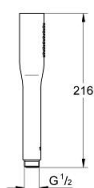

23 355 001 START LOOP MITIGEUR MONOCOMMANDE BAIN/DOUCHE

PIÈCES DÉTACHÉES, novembre 2021 – now

- 1: Cartouche (Référence 46374000)
 - 2: Bouton d'inverseur (Référence 64309000)
 - 3: Mécanisme d'inverseur (Référence 65655000)
 - 4: Clapet anti-retours (Référence 08565000)
 - 5: Mousseur (Référence 13941000)
 - 6: Raccord S mural (Référence 12075000)
 - 6.1: Joint (Référence 0138600M)
 - 6.2: Rosace (Référence 0221000M)
 - 7: Rallonge 3/4" 20 mm (Référence 0713000M)*
 - 8: Clé (Référence 19332000)*
 - 9: Clé spéciale (Référence 19377000)*
- *Accessoires spéciaux

27 458 000 VITALIO GET STICK DOUCHETTE 1 JET

DESCRIPTION DU PRODUIT

- Colour: Chromé
- Débit maximum à 3 bars : 8 l/min
- GROHE Économie d'eau Consommation d'eau réduite, jet parfait
- GROHE DreamSpray débit d'eau uniforme pour tous les types de jets
- GROHE Finition Longue Durée
- Procédé anti-calcaire SpeedClean
- Conduits d'eau internes, longévité maximale
- Système de montage universel : s'associe avec tous les flexibles de douche

27 458 000 **VITALIO GET STICK DOUCHETTE 1 JET**

PIÈCES DÉTACHÉES, novembre 2009 – now

1: Filtre (Référence 0700200M)

28 745 002 VITALIOFLEX COMFORT FLEXIBLE

DESCRIPTION DU PRODUIT

- Couleur: Chromé
- 1750 mm
- Surface lisse pour un nettoyage facile
- Système anti-torsion
- Résistance à la pression jusqu'à 5 bars
- Résistance à la traction jusqu'à 500N
- Résistance à la chaleur 70°C
- Anti-plies résistant aux plies
- Connexion universelle G 1/2" x 1/2"
- GROHE ProGrip avec surface moletée
- GROHE Finition Longue Durée