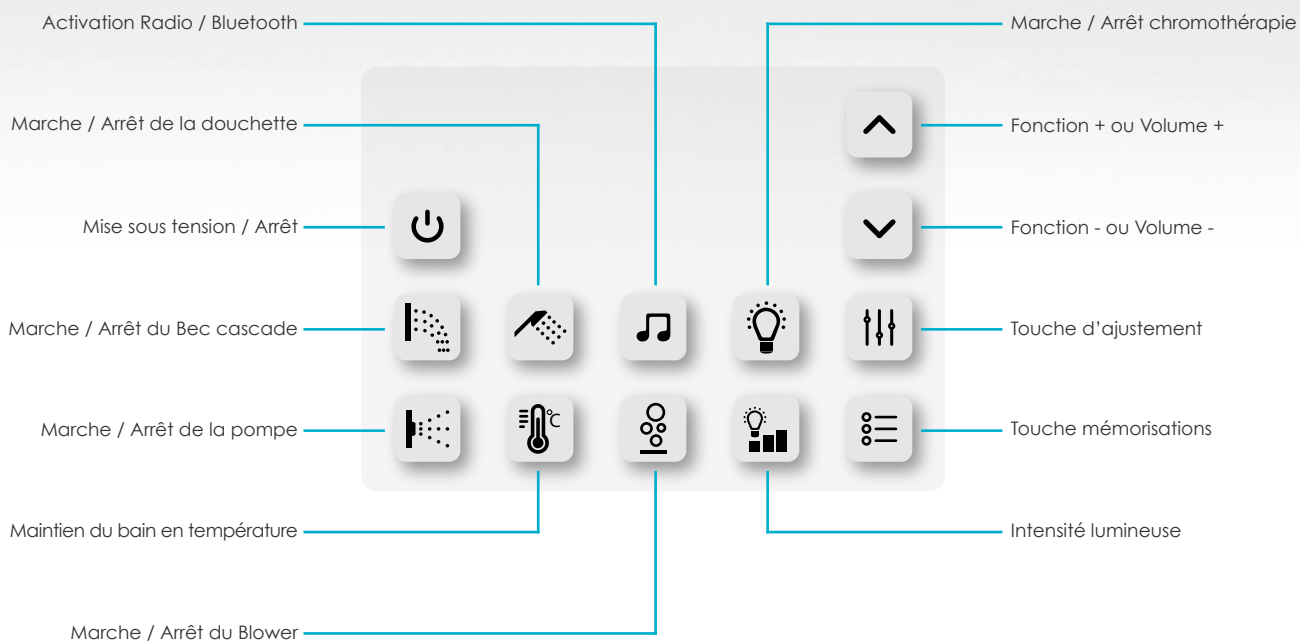

Robinetterie

- Robinetterie en laiton chromé
- Mitigeur thermostatique avec cartouche Vernet®
- Bec cascade intégré en laiton chromé
- Robinet inverseur 3 fonctions
- Douchette rétractable avec support laiton chromé
- Accès par le dessus : maintenance aisée !

Hygiène et sécurité

- Fonction rinçage pour nettoyer la tuyauterie
- Séchage automatique après utilisation
- Détecteur de niveau pour sécuriser la balnéo
- Sonde de température

Confort

- Computer tactile et télécommande
- Réchauffeur 1500W (maintien de la température)
- Coque ergonomique avec 2 accoudoirs
- Appui-tête ergonomique amovible
- Fonction remplissage automatique

KORUS 170 GAUCHE IDYNAMIC

170 x 100

> Computer tactile + Télécommande

Bluetooth

Hygiène parfaite

L'hygiène est un point très important sur une baignoire balnéo. En effet, un manque d'entretien pourrait favoriser le développement de bactéries : il est donc essentiel de pouvoir nettoyer facilement et efficacement les circuits de tuyauterie.

La robinetterie se compose de 3 éléments : la cartouche thermostatique qui permet de régler la température, la vanne d'arrêt qui sert à ajuster le débit d'eau, et le sélecteur qui permet d'orienter le flux soit vers la douche, le bec cascade ou la fonction rinçage.