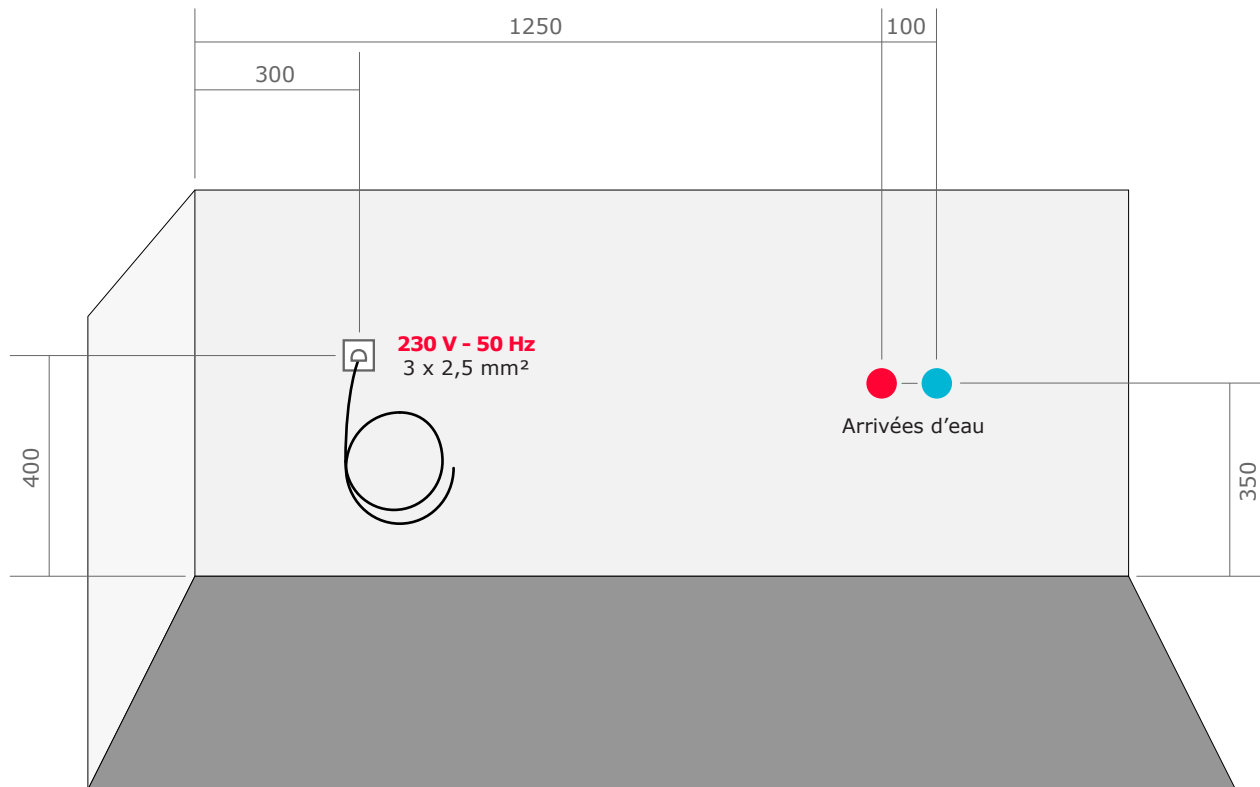

L'association de la musicothérapie à l'hydrothérapie permettra donc à l'individu une relaxation optimale de son corps, son coeur et son esprit.

Vue supérieure

Vue de côté

> Raccordements à prévoir (pré-installation)