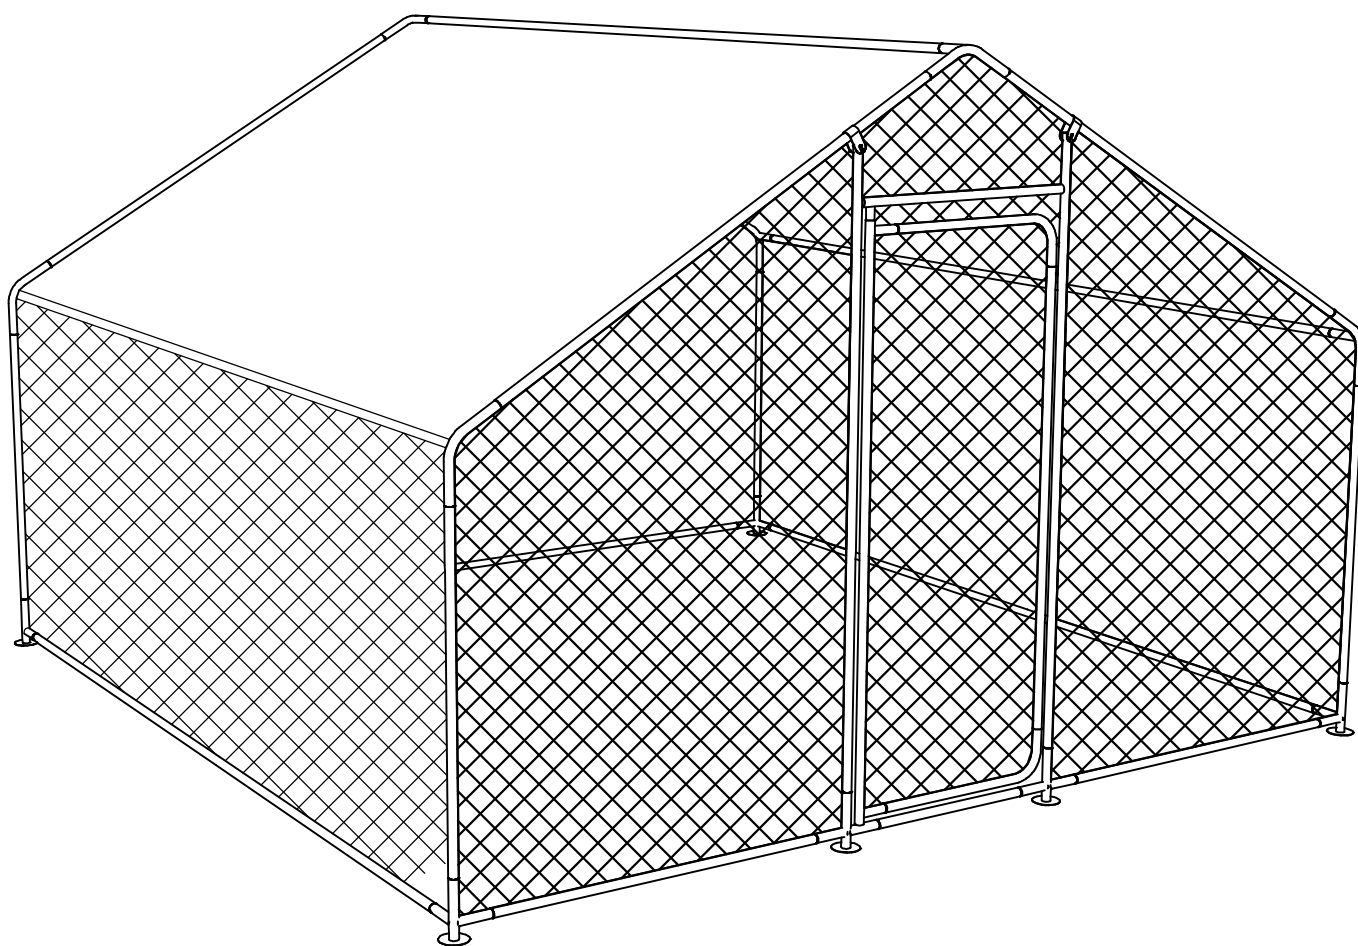

ENCLOS À POULES 12 M² PARC GRILLAGÉ 4 X 3 X 2 M ACIER GALVANISÉ

1561_136907

2025-2026

1561_136907

4 X 3 X 2 M

1#		6PCS	CTN 1/1
2#		10PCS	CTN 1/1
3#		2PCS	CTN 1/1
4#		7PCS	CTN 1/1
5#		1PC	CTN 1/1
6#		1PC	CTN 1/1
7#		1PC	CTN 1/1
8#		1PC	CTN 1/1
9#		2PCS	CTN 1/1
10#		1PC	CTN 1/1
11#		1PC	CTN 1/1
12#		1PC	CTN 1/1
13#		1PC	CTN 1/1
14#		1PC	CTN 1/1
15#		2PCS	CTN 1/1

A		2PCS	CTN 1/1
B		2PCS	CTN 1/1
C		4PCS	CTN 1/1
D		1PC	CTN 1/1
E		5PCS	CTN 1/1
F		3PCS	CTN 1/1
G		1PC	CTN 1/1
H		2PCS	CTN 1/1
J		1PC	CTN 1/1
K	 M4*16MM	4PCS	CTN 1/1
L	 M6*45MM 	2PCS	CTN 1/1
M	 M6*50MM	2PCS	CTN 1/1
N		9PCS	CTN 1/1
P		16PCS	CTN 1/1
Q	 M5*16MM	1PC	CTN 1/1