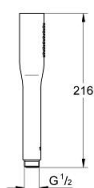

Raccords en S

Rosace en métal

GROHE EcoJoy économie d'eau

Finition :

□ 34569000 Chromé

27 458 000 VITALIO GET STICK DOUCHETTE 1 JET

DESCRIPTION DU PRODUIT

- Colour: Chromé
- Débit maximum à 3 bars : 8 l/min
- GROHE Économie d'eau Consommation d'eau réduite, jet parfait
- GROHE DreamSpray débit d'eau uniforme pour tous les types de jets
- GROHE Finition Longue Durée
- Procédé anti-calcaire SpeedClean
- Conduits d'eau internes, longévité maximale
- Système de montage universel : s'associe avec tous les flexibles de douche