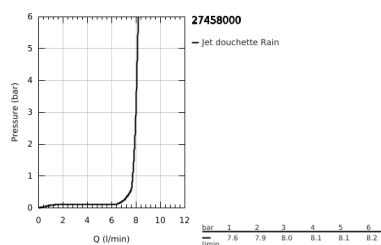

Raccords en S

Rosace en métal

GROHE EcoJoy économie d'eau

Finition :

□ 34569000 Chromé

27 458 000 VITALIO GET STICK DOUCHETTE 1 JET

DESCRIPTION DU PRODUIT

- Colour: Chromé
- Débit maximum à 3 bars : 8 l/min
- GROHE Économie d'eau Consommation d'eau réduite, jet parfait
- GROHE DreamSpray débit d'eau uniforme pour tous les types de jets
- GROHE Finition Longue Durée
- Procédé anti-calcaire SpeedClean
- Conduits d'eau internes, longévité maximale
- Système de montage universel : s'associe avec tous les flexibles de douche

27 458 000 **VITALIO GET STICK DOUCHETTE 1 JET**

PIÈCES DÉTACHÉES, novembre 2009 – now

1: Filtre (Référence 0700200M)

28 745 002 VITALIOFLEX COMFORT FLEXIBLE

DESCRIPTION DU PRODUIT

- Couleur: Chromé
- 1750 mm
- Surface lisse pour un nettoyage facile
- Système anti-torsion
- Résistance à la pression jusqu'à 5 bars
- Résistance à la traction jusqu'à 500N
- Résistance à la chaleur 70°C
- Anti-plies résistant aux plies
- Connexion universelle G 1/2" x 1/2"
- GROHE ProGrip avec surface moletée
- GROHE Finition Longue Durée