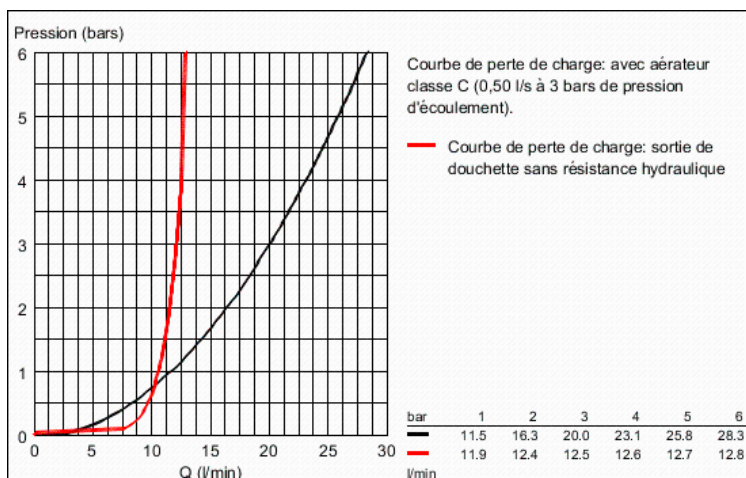

GROHE SafeStop butée à 38°C

GROHE SafeStop® Plus butée à 38°C + limiteur de température intégré à **50°C max**

GROHE TurboStat cartouche **C3** - régulation thermostatique quasi-instantanée

Robinet d'arrêt intégré

Inverseur automatique pour 2 sorties

Poignée de débit avec touche éco et butée éco réglable séparément

Tête céramique 1/2", 180°

Départ de douche 1/2" par le dessous

Clapets anti-retour intégrés

Filtres intégrés

Raccords en S

Rosace en métal

GROHE EcoJoy économie d'eau

Finition :

□ 34569000 Chromé

27 458 000 VITALIO GET STICK DOUCHETTE 1 JET

DESCRIPTION DU PRODUIT

- Colour: Chromé
- Débit maximum à 3 bars : 8 l/min
- GROHE Économie d'eau Consommation d'eau réduite, jet parfait
- GROHE DreamSpray débit d'eau uniforme pour tous les types de jets
- GROHE Finition Longue Durée
- Procédé anti-calcaire SpeedClean
- Conduits d'eau internes, longévité maximale
- Système de montage universel : s'associe avec tous les flexibles de douche