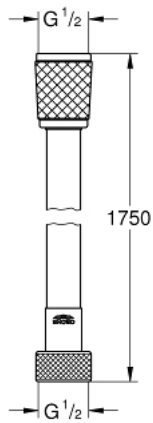

28 742 243 2 VITALIOFLEX TREND FLEXIBLE

DESCRIPTION DU PRODUIT

- Colour: Matt Black
- 1750 mm
- Surface lisse pour un nettoyage facile
- Résistance à la pression jusqu'à 5 bars
- Résistance à la traction jusqu'à 500N
- Résistance à la chaleur 70°C
- Anti-plies résistant aux plies
- Connexion universelle G 1/2" x 1/2"
- GROHE ProGrip avec surface moletée