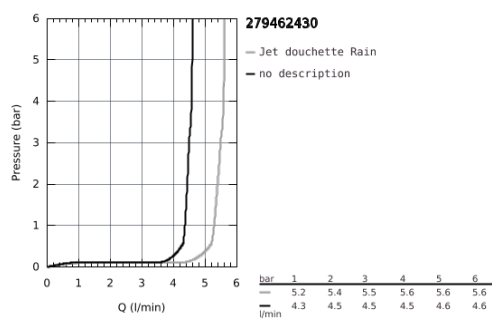

*Accessoires spéciaux

28 742 243 2 VITALIOFLEX TREND FLEXIBLE

DESCRIPTION DU PRODUIT

- Colour: Matt Black
- 1750 mm
- Surface lisse pour un nettoyage facile
- Résistance à la pression jusqu'à 5 bars
- Résistance à la traction jusqu'à 500N
- Résistance à la chaleur 70°C
- Anti-plies résistant aux plies
- Connexion universelle G 1/2" x 1/2"
- GROHE ProGrip avec surface moletée

27 946 243 0 VITALIO START 100 DOUCHETTE 2 JETS

DESCRIPTION DU PRODUIT

- Colour: Matt Black
- Pluie , Jet tonique
- GROHE Économie d'eau débit limité à 5.7 l/min
- GROHE DreamSpray débit d'eau uniforme pour tous les types de jets
- Procédé anti-calcaire SpeedClean
- Conduits d'eau internes, longévité maximale
- ShockProof anneau en silicone protecteur en cas de chute
- Système de montage universel : s'associe avec tous les flexibles de douche