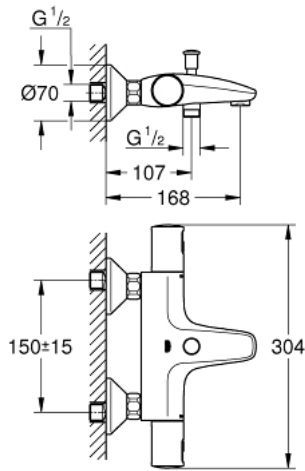

34 598 243 0 PRECISION START MITIGEUR THERMOSTATIQUE BAIN / DOUCHE 1/2

DESCRIPTION DU PRODUIT

- Couleur: Matt Black
- Montage mural apparent
- GROHE TurboStat Régulation de la température quasi-instantanée et sécurité anti-brûlures en cas de coupure d'eau froide
- GROHE Butée de sécurité butée de sécurité anti-brûlure
- GROHE SafeStop Plus limiteur de température à 43°C (livré non monté)
- GROHE Économie d'eau : consommation d'eau réduite, jet parfait
- Inverseur automatique pour 2 sorties
- Poignée de débit avec touche éco et butée réglable séparément
- Robinet d'arrêt intégré
- Tête céramique 1/2", 180°
- Départ de douche 1/2" par le dessous
- Clapets anti-retour intégrés
- Filtres intégrés
- Raccords en S
- Rosace en métal
- Protégé contre les retours d'eau

34 598 243 0 PRECISION START MITIGEUR THERMOSTATIQUE BAIN / DOUCHE 1/2

PIÈCES DÉTACHÉES, mars 2022 – now

- 1: Tête complète (Référence 477282430)
- 1.1: Plaque de recouvrement poignée (Référence 64585243M)
- 2: Bague de fixation (Référence 47743000)
- 3: Cartouche thermostatique compacte 1/2" (Référence 47439000)
- 4: Tête à disques en céramique 1/2" (Référence 45346000)
- 4.1: Joint torique 18,2 x 1,7 (Référence 0392400M)
- 5: Clapet anti-retours (Référence 47189000)
- 5.1: Filtre à impuretés (Référence 0726400M)
- 5.2: Clapet anti-retours (Référence 08565000)
- 5.3: Joint torique 17 x 2 (Référence 0305500M)
- 6: Raccord S mural (Référence 120752430)
- 6.1: Joint (Référence 0138600M)
- 6.2: Rosace (Référence 02210243M)
- 7: mousseur (Référence 139522430)
- 8: Mécanisme d'inverseur (Référence 656552430)
- 9: Clapet anti-retours (Référence 08565000)
- 10: Bouton d'inverseur (Référence 656482430)
- 11: Rallonge 3/4" 20 mm (Référence 0713000M)*
- 12: Cartouche GROHE TurboStat 1/2" (Référence 47175000)*
- 13: Clé (Référence 19332000)*
- 14: Clé spéciale (Référence 19377000)*