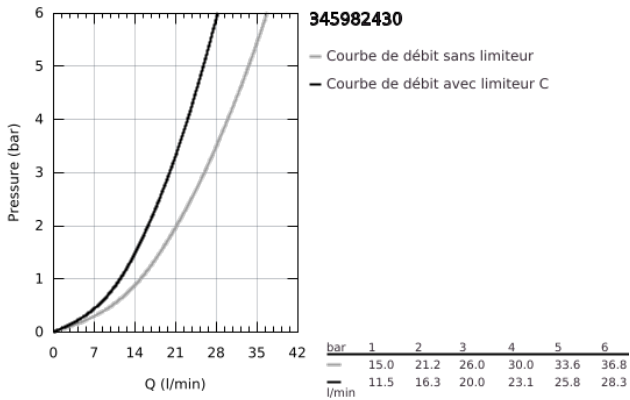

34 598 243 0 PRECISION START MITIGEUR THERMOSTATIQUE BAIN / DOUCHE 1/2

DESCRIPTION DU PRODUIT

- Couleur: Matt Black
- Montage mural apparent
- GROHE TurboStat Régulation de la température quasi-instantanée et sécurité anti-brûlures en cas de coupure d'eau froide
- GROHE Butée de sécurité butée de sécurité anti-brûlure
- GROHE SafeStop Plus limiteur de température à 43°C (livré non monté)
- GROHE Économie d'eau : consommation d'eau réduite, jet parfait
- Inverseur automatique pour 2 sorties
- Poignée de débit avec touche éco et butée réglable séparément
- Robinet d'arrêt intégré
- Tête céramique 1/2", 180°
- Départ de douche 1/2" par le dessous
- Clapets anti-retour intégrés
- Filtres intégrés
- Raccords en S
- Rosace en métal
- Protégé contre les retours d'eau

34 598 243 0 PRECISION START MITIGEUR THERMOSTATIQUE BAIN / DOUCHE 1/2

PIÈCES DÉTACHÉES, mars 2022 – now

- 1: Tête complète (Référence 477282430)
- 1.1: Plaque de recouvrement poignée (Référence 64585243M)
- 2: Bague de fixation (Référence 47743000)
- 3: Cartouche thermostatique compacte 1/2" (Référence 47439000)
- 4: Tête à disques en céramique 1/2" (Référence 45346000)
- 4.1: Joint torique 18,2 x 1,7 (Référence 0392400M)
- 5: Clapet anti-retours (Référence 47189000)
- 5.1: Filtre à impuretés (Référence 0726400M)
- 5.2: Clapet anti-retours (Référence 08565000)
- 5.3: Joint torique 17 x 2 (Référence 0305500M)
- 6: Raccord S mural (Référence 120752430)
- 6.1: Joint (Référence 0138600M)
- 6.2: Rosace (Référence 02210243M)
- 7: mousseur (Référence 139522430)
- 8: Mécanisme d'inverseur (Référence 656552430)
- 9: Clapet anti-retours (Référence 08565000)
- 10: Bouton d'inverseur (Référence 656482430)
- 11: Rallonge 3/4" 20 mm (Référence 0713000M)*
- 12: Cartouche GROHE TurboStat 1/2" (Référence 47175000)*
- 13: Clé (Référence 19332000)*
- 14: Clé spéciale (Référence 19377000)*