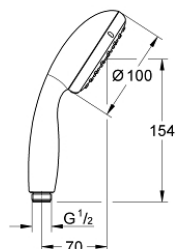

27 946 243 0 VITALIO START 100 DOUCHETTE 2 JETS

DESCRIPTION DU PRODUIT

- Colour: Matt Black
- Pluie , Jet tonique
- GROHE Économie d'eau débit limité à 5.7 l/min
- GROHE DreamSpray débit d'eau uniforme pour tous les types de jets
- Procédé anti-calcaire SpeedClean
- Conduits d'eau internes, longévité maximale
- ShockProof anneau en silicone protecteur en cas de chute
- Système de montage universel : s'associe avec tous les flexibles de douche