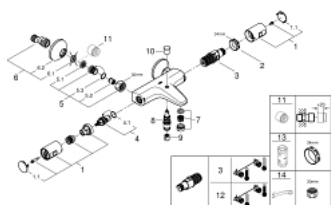

34 598 243 0 PRECISION START MITIGEUR THERMOSTATIQUE BAIN / DOUCHE 1/2

DESCRIPTION DU PRODUIT

- Couleur: Matt Black
- Montage mural apparent
- GROHE TurboStat Régulation de la température quasi-instantanée et sécurité anti-brûlures en cas de coupure d'eau froide
- GROHE Butée de sécurité butée de sécurité anti-brûlure
- GROHE SafeStop Plus limiteur de température à 43°C (livré non monté)
- GROHE Économie d'eau : consommation d'eau réduite, jet parfait
- Inverseur automatique pour 2 sorties
- Poignée de débit avec touche éco et butée réglable séparément
- Robinet d'arrêt intégré
- Tête céramique 1/2", 180°
- Départ de douche 1/2" par le dessous
- Clapets anti-retour intégrés
- Filtres intégrés
- Raccords en S
- Rosace en métal
- Protégé contre les retours d'eau

34 598 243 0 PRECISION START MITIGEUR THERMOSTATIQUE BAIN / DOUCHE 1/2

PIÈCES DÉTACHÉES, mars 2022 – now

- 1: Tête complète (Référence 477282430)
- 1.1: Plaque de recouvrement poignée (Référence 64585243M)
- 2: Bague de fixation (Référence 47743000)
- 3: Cartouche thermostatique compacte 1/2" (Référence 47439000)
- 4: Tête à disques en céramique 1/2" (Référence 45346000)
- 4.1: Joint torique 18,2 x 1,7 (Référence 0392400M)
- 5: Clapet anti-retours (Référence 47189000)
- 5.1: Filtre à impuretés (Référence 0726400M)
- 5.2: Clapet anti-retours (Référence 08565000)
- 5.3: Joint torique 17 x 2 (Référence 0305500M)
- 6: Raccord S mural (Référence 120752430)
- 6.1: Joint (Référence 0138600M)
- 6.2: Rosace (Référence 02210243M)
- 7: mousseur (Référence 139522430)
- 8: Mécanisme d'inverseur (Référence 656552430)
- 9: Clapet anti-retours (Référence 08565000)
- 10: Bouton d'inverseur (Référence 656482430)
- 11: Rallonge 3/4" 20 mm (Référence 0713000M)*
- 12: Cartouche GROHE TurboStat 1/2" (Référence 47175000)*
- 13: Clé (Référence 19332000)*
- 14: Clé spéciale (Référence 19377000)*