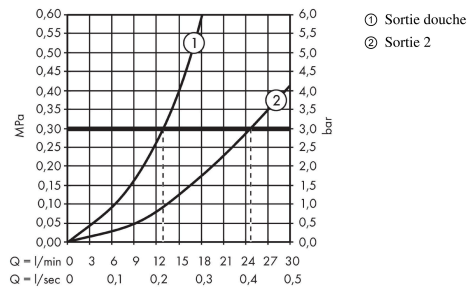

ShowerTablet

Thermostat Universal 600 apparent/encastré pour 2 utilisations

Finition: **Chrome** Référence: **13108000**

Description

Caractéristiques

- 2 fonctions
- contrôle du débit et inverseur pour 2 sorties
- CoolContact thermostat : Empêche le boîtier de chauffer, pour plus de sécurité sous la douche
- cartouche thermostatique, robinet d'arrêt/inverseur
- débit maximal à 3 bars: 25 l/min
- débit de sortie supérieure: 25 l/min
- surface de la façade -000 = verre miroir, -400 verre blanc
- possibilité de contrôler une douche externe ou un remplissage de baignoire par raccordement encastré G 1/2
- Sécurité anti-brûlure à 40 °C
- limiteur de température réglable
- avec alimentation d'eau isolée
- clapet anti-retour
- avec silencieux
- surface de la tablette: aluminium anodisé
- matériau des poignées: métallique
- matériau du cache: verre sécurit
- distance du centre: 150 mm
- type de raccordement: 1/2"
- filtre à poussière inclus
- groupe de bruit: I
- classe de débit: B
- PA-IX 29762/IBB

Détails de l'article

TEAM-No. 757303.501

Prix H.T 857.00 CHF

Technologie

Certificats / Eco-Responsabilité

Photo du produit

Plan géométral

ShowerTablet
Thermostat Universal 600 apparent/encastré pour 2 utilisations
 Finition: **Chrome** Référence: **13108000**

Schéma d'écoulement

ShowerTablet
Thermostat Universal 600 apparent/encastré pour 2 utilisations
 Finition: **Chrome** Référence: **13108000**

Vue éclatée

Année de construction: 10/17 - 12/20

ShowerTablet**Thermostat Universal 600 apparent/encastré pour 2 utilisations**Finition: **Chrome** Référence: **13108000****Liste des pièces détachées**Année de construction: **10/17 - 12/20**