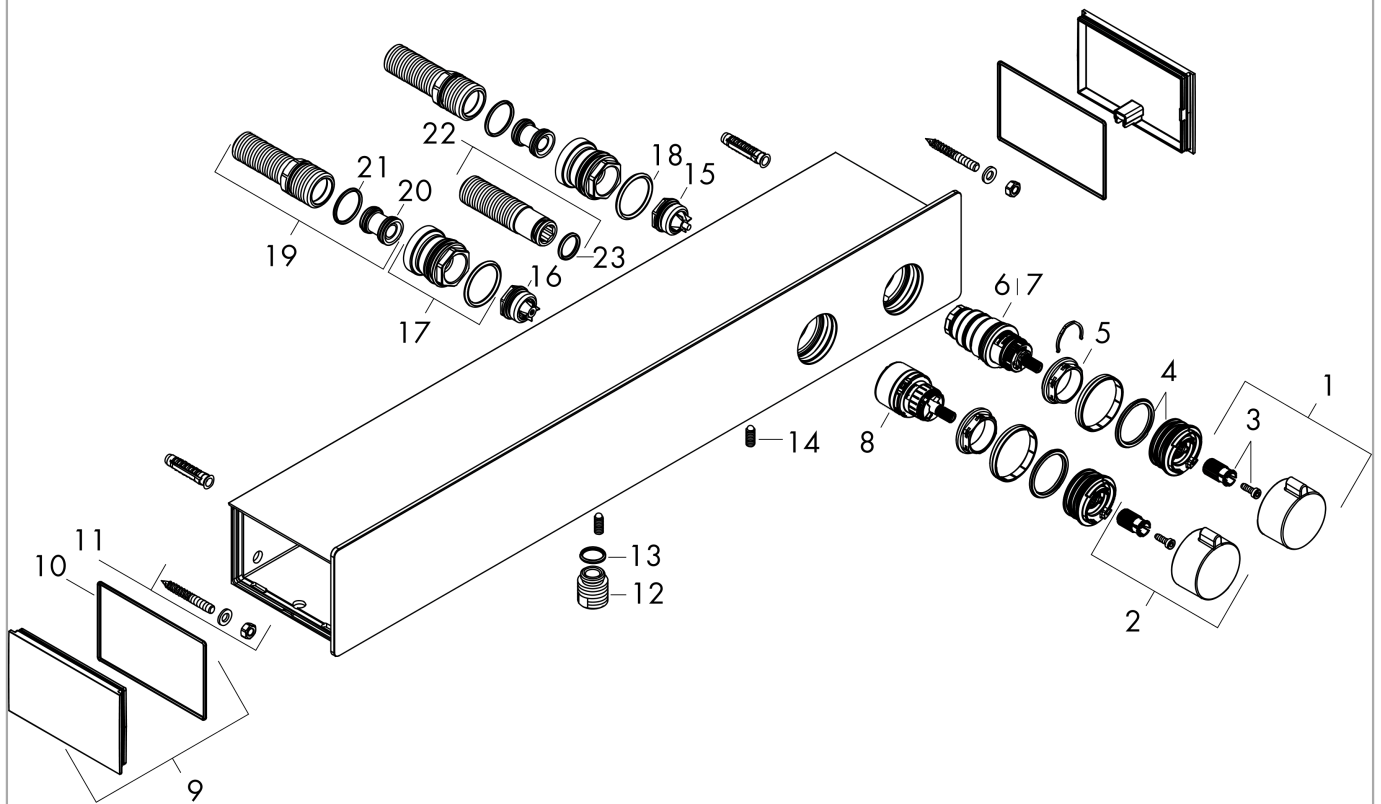

ShowerTablet

Thermostat Universal 600 apparent/encastré pour 2 utilisations

Finition: **Chrome** Référence: **13108000**

Description

Caractéristiques

- 2 fonctions
- contrôle du débit et inverseur pour 2 sorties
- CoolContact thermostat : Empêche le boîtier de chauffer, pour plus de sécurité sous la douche
- cartouche thermostatique, robinet d'arrêt/inverseur
- débit maximal à 3 bars: 25 l/min
- débit de sortie supérieure: 25 l/min
- surface de la façade -000 = verre miroir, -400 verre blanc
- possibilité de contrôler une douche externe ou un remplissage de baignoire par raccordement encastré G 1/2
- Sécurité anti-brûlure à 40 °C
- limiteur de température réglable
- avec alimentation d'eau isolée
- clapet anti-retour
- avec silencieux
- surface de la tablette: aluminium anodisé
- matériau des poignées: métallique
- matériau du cache: verre sécurit
- distance du centre: 150 mm
- type de raccordement: 1/2"
- filtre à poussière inclus
- groupe de bruit: I
- classe de débit: B
- PA-IX 29762/IBB

Schéma d'écoulement

ShowerTablet
Thermostat Universal 600 apparent/encastré pour 2 utilisations
 Finition: **Chrome** Référence: **13108000**

Vue éclatée

Année de construction: 10/17 - 12/20

ShowerTablet**Thermostat Universal 600 apparent/encastré pour 2 utilisations**Finition: **Chrome** Référence: **13108000****Liste des pièces détachées**Année de construction: **10/17 - 12/20**