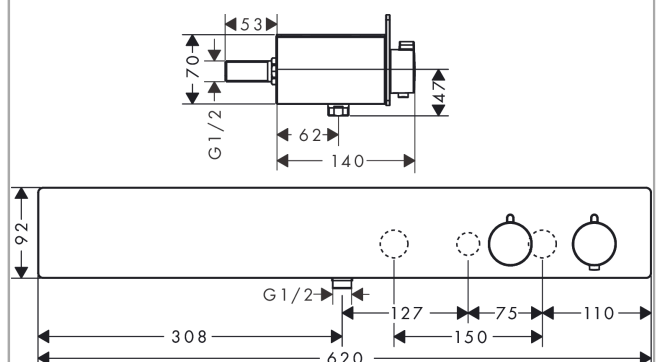

ShowerTablet

Thermostat Universal 600 apparent/encastré pour 2 utilisations

Finition: **Chrome** Référence: **13108000**

Description

Caractéristiques

- 2 fonctions
- contrôle du débit et inverseur pour 2 sorties
- CoolContact thermostat : Empêche le boîtier de chauffer, pour plus de sécurité sous la douche
- cartouche thermostatique, robinet d'arrêt/inverseur
- débit maximal à 3 bars: 25 l/min
- débit de sortie supérieure: 25 l/min
- surface de la façade -000 = verre miroir, -400 verre blanc
- possibilité de contrôler une douche externe ou un remplissage de baignoire par raccordement encastré G 1/2
- Sécurité anti-brûlure à 40 °C
- limiteur de température réglable
- avec alimentation d'eau isolée
- clapet anti-retour
- avec silencieux
- surface de la tablette: aluminium anodisé
- matériau des poignées: métallique
- matériau du cache: verre sécurit
- distance du centre: 150 mm
- type de raccordement: 1/2"
- filtre à poussière inclus
- groupe de bruit: I
- classe de débit: B
- PA-IX 29762/IBB

Détails de l'article

TEAM-No. 757303.501

Prix H.T 857.00 CHF

Technologie

Certificats / Eco-Responsabilité

Photo du produit

Plan géométral

ShowerTablet
Thermostat Universal 600 apparent/encastré pour 2 utilisations
 Finition: **Chrome** Référence: **13108000**

Schéma d'écoulement

ShowerTablet
Thermostat Universal 600 apparent/encastré pour 2 utilisations
 Finition: **Chrome** Référence: **13108000**

Vue éclatée

Année de construction: 10/17 - 12/20

ShowerTablet**Thermostat Universal 600 apparent/encastré pour 2 utilisations**Finition: **Chrome** Référence: **13108000****Liste des pièces détachées**Année de construction: **10/17 - 12/20**