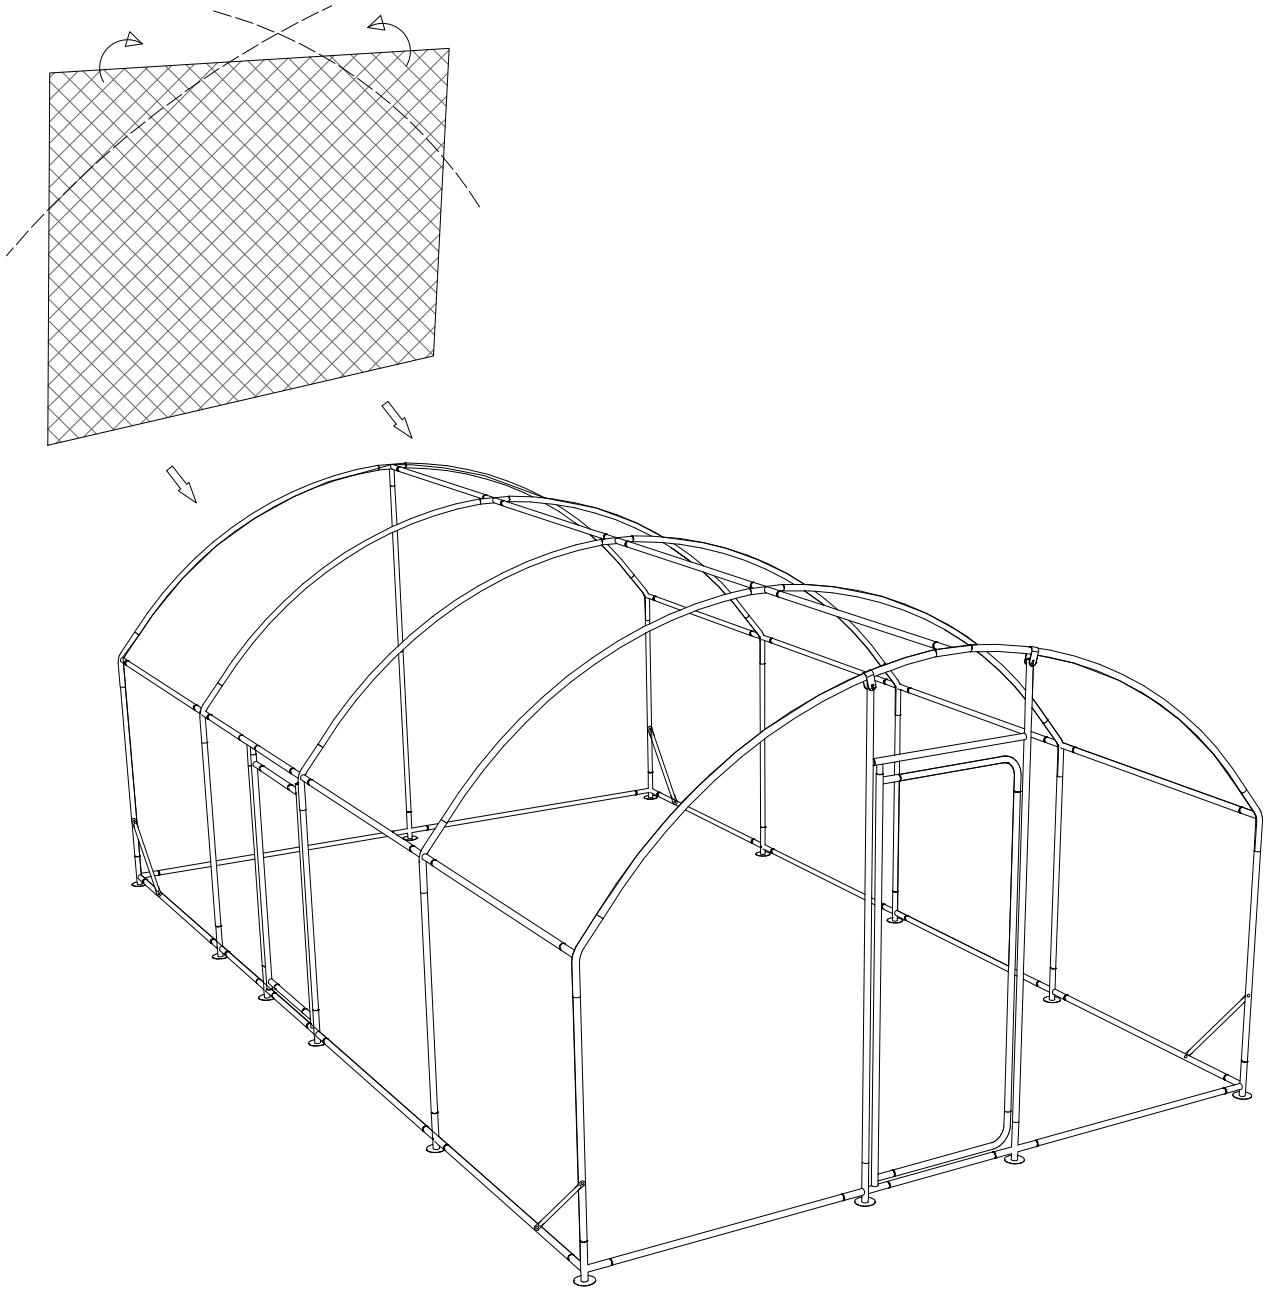

ENCLOS POULAILLER DÔME EN ACIER GALVANISÉ

“COCORICO” - 15 M² - GRIS

1599_145692

2025-2026

1599_145692

5 X 3 X 2 M

1#		10PCS	CTN 1/1
2#		14PCS	CTN 1/1
3#		2PCS	CTN 1/1
4#		6PCS	CTN 1/1
5#		1PC	CTN 1/1
6#		1PC	CTN 1/1
7#		1PC	CTN 1/1
8#		1PC	CTN 1/1
9#		2PCS	CTN 1/1
10#		1PC	CTN 1/1
11#		1PC	CTN 1/1
12#		1PC	CTN 1/1
13#		1PC	CTN 1/1
14#		1PC	CTN 1/1
15#		2PCS	CTN 1/1
16#		4PCS	CTN 1/1
17#		1PC	CTN 1/1
18#		2PCS	CTN 1/1
19#		1PC	CTN 1/1
20#		1PC	CTN 1/1
2A#		4PCS	CTN 1/1
4A#		1PC	CTN 1/1
4B#		4PCS	CTN 1/1
21#		4PCS	CTN 1/1

SAV.HABITATETJARDIN.COM

5

6

7

8

11