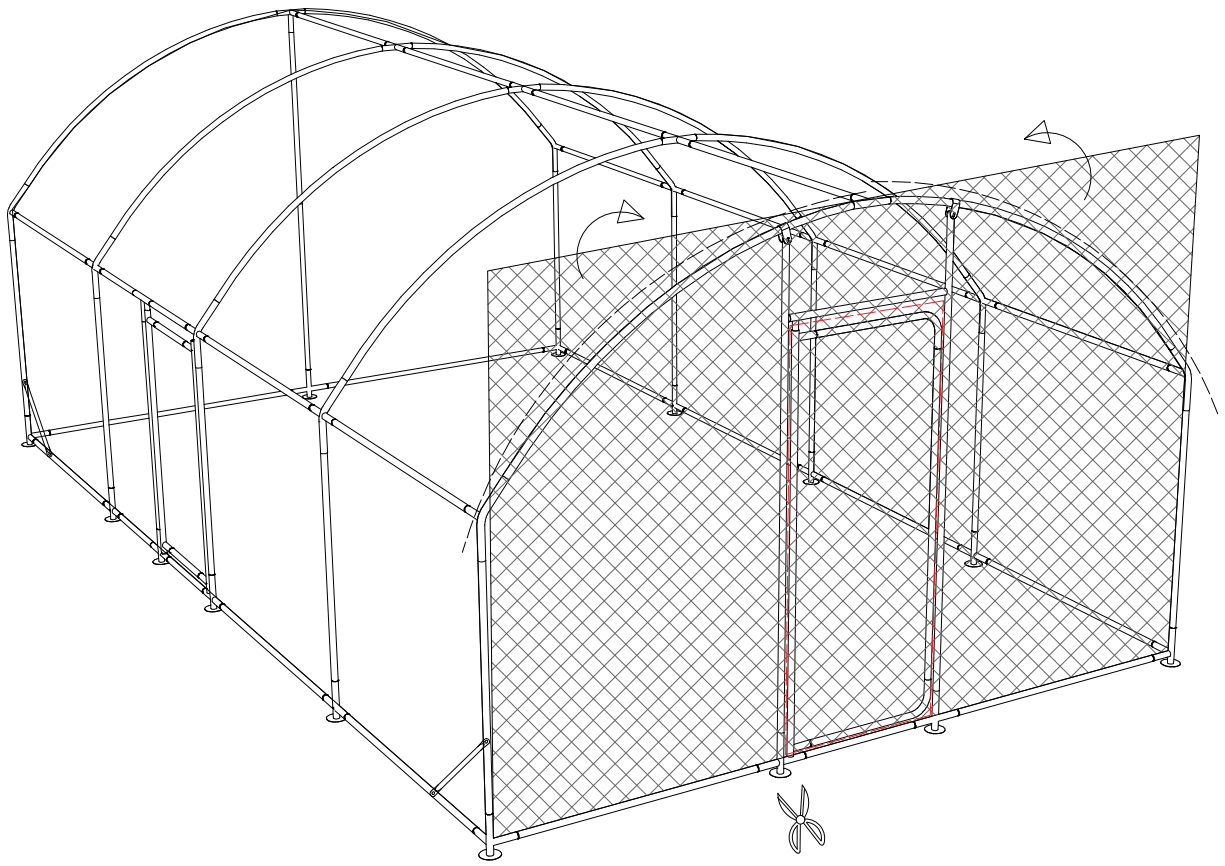

ENCLOS POULAILLER DÔME EN ACIER GALVANISÉ

“COCORICO” - 15 M² - GRIS

1599_145692

2025-2026

1599_145692

5 X 3 X 2 M

1#		10PCS	CTN 1/1
2#		14PCS	CTN 1/1
3#		2PCS	CTN 1/1
4#		6PCS	CTN 1/1
5#		1PC	CTN 1/1
6#		1PC	CTN 1/1
7#		1PC	CTN 1/1
8#		1PC	CTN 1/1
9#		2PCS	CTN 1/1
10#		1PC	CTN 1/1
11#		1PC	CTN 1/1
12#		1PC	CTN 1/1
13#		1PC	CTN 1/1
14#		1PC	CTN 1/1
15#		2PCS	CTN 1/1
16#		4PCS	CTN 1/1
17#		1PC	CTN 1/1
18#		2PCS	CTN 1/1
19#		1PC	CTN 1/1
20#		1PC	CTN 1/1
2A#		4PCS	CTN 1/1
4A#		1PC	CTN 1/1
4B#		4PCS	CTN 1/1
21#		4PCS	CTN 1/1

SAV.HABITATETJARDIN.COM

5

6

7

8

11