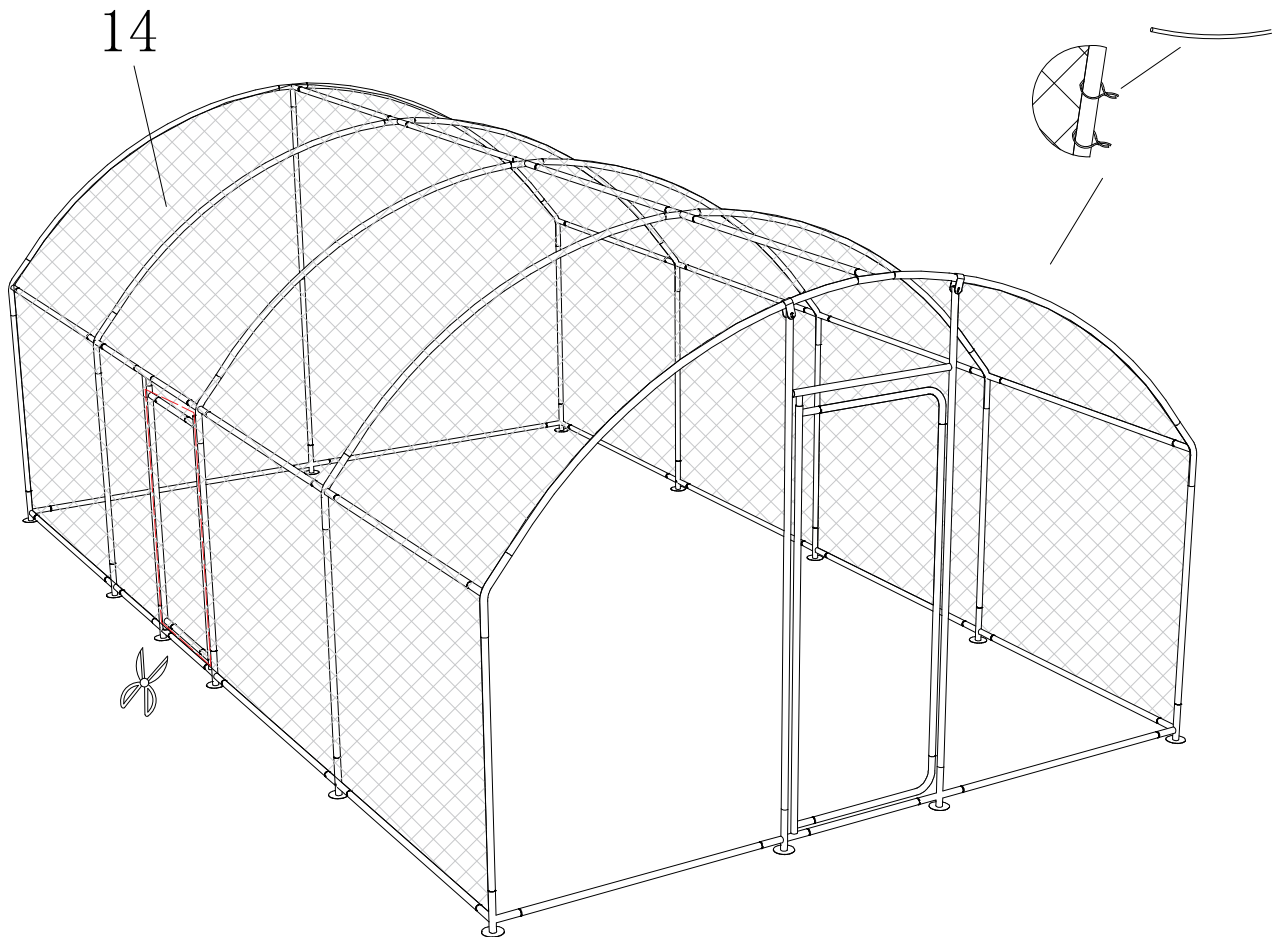

ENCLOS POULAILLER DÔME EN ACIER GALVANISÉ

“COCORICO” - 15 M² - GRIS

1599_145692

2025-2026

1599_145692

5 X 3 X 2 M

1#		10PCS	CTN 1/1
2#		14PCS	CTN 1/1
3#		2PCS	CTN 1/1
4#		6PCS	CTN 1/1
5#		1PC	CTN 1/1
6#		1PC	CTN 1/1
7#		1PC	CTN 1/1
8#		1PC	CTN 1/1
9#		2PCS	CTN 1/1
10#		1PC	CTN 1/1
11#		1PC	CTN 1/1
12#		1PC	CTN 1/1
13#		1PC	CTN 1/1
14#		1PC	CTN 1/1
15#		2PCS	CTN 1/1
16#		4PCS	CTN 1/1
17#		1PC	CTN 1/1
18#		2PCS	CTN 1/1
19#		1PC	CTN 1/1
20#		1PC	CTN 1/1
2A#		4PCS	CTN 1/1
4A#		1PC	CTN 1/1
4B#		4PCS	CTN 1/1
21#		4PCS	CTN 1/1

SAV.HABITATETJARDIN.COM

5

6

7

8

11