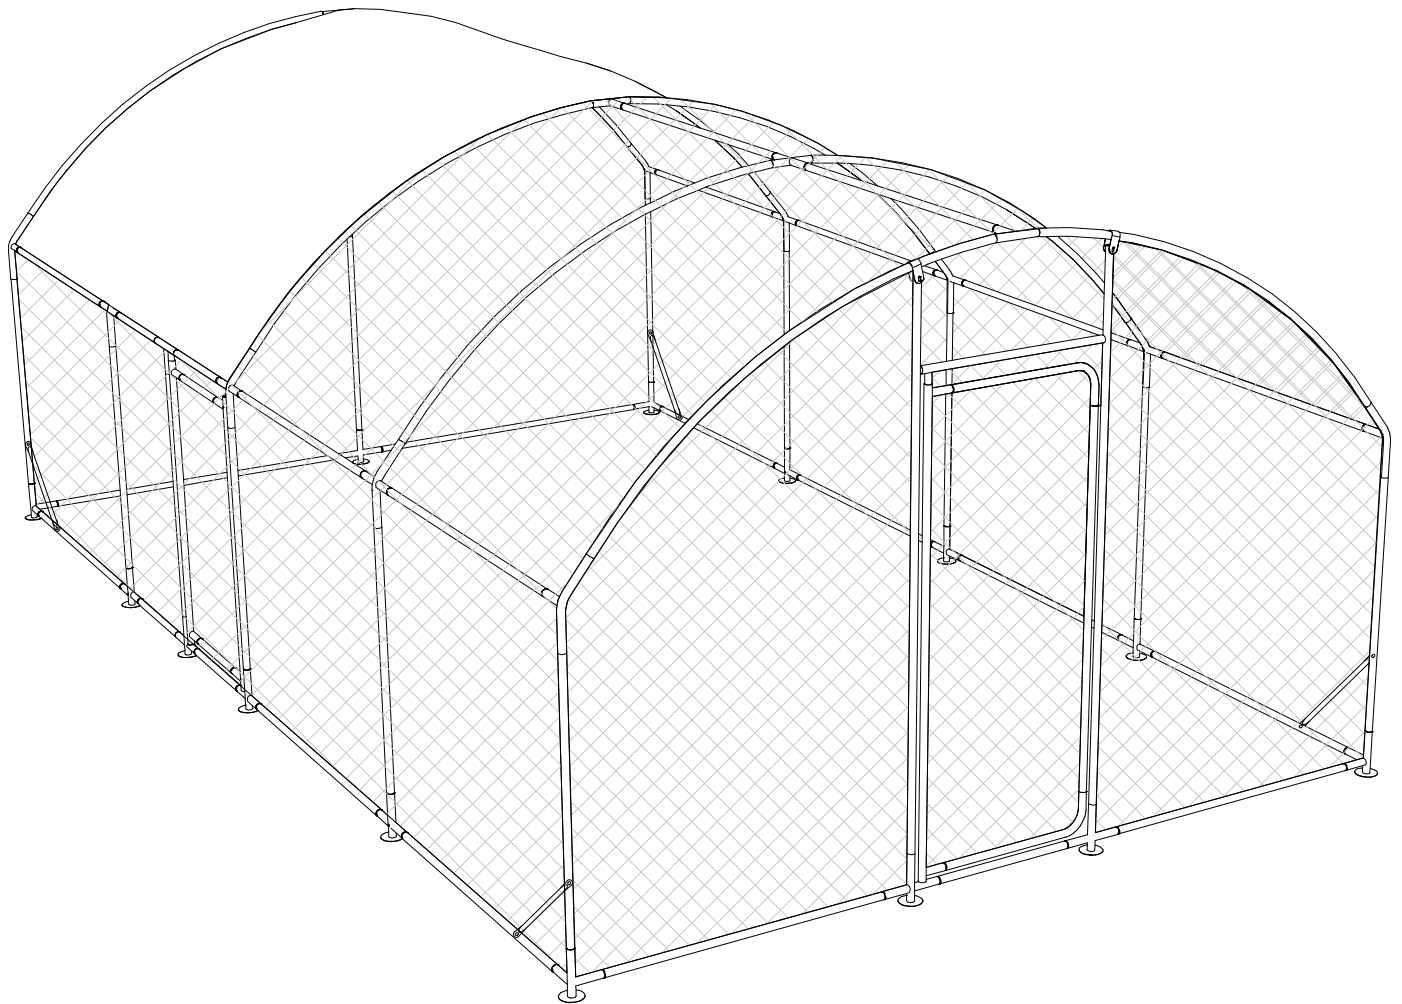

ENCLOS POULAILLER DÔME EN ACIER GALVANISÉ

“COCORICO” - 15 M² - GRIS

1599_145692

2025-2026

1599_145692

5 X 3 X 2 M

1#		10PCS	CTN 1/1
2#		14PCS	CTN 1/1
3#		2PCS	CTN 1/1
4#		6PCS	CTN 1/1
5#		1PC	CTN 1/1
6#		1PC	CTN 1/1
7#		1PC	CTN 1/1
8#		1PC	CTN 1/1
9#		2PCS	CTN 1/1
10#		1PC	CTN 1/1
11#		1PC	CTN 1/1
12#		1PC	CTN 1/1
13#		1PC	CTN 1/1
14#		1PC	CTN 1/1
15#		2PCS	CTN 1/1
16#		4PCS	CTN 1/1
17#		1PC	CTN 1/1
18#		2PCS	CTN 1/1
19#		1PC	CTN 1/1
20#		1PC	CTN 1/1
2A#		4PCS	CTN 1/1
4A#		1PC	CTN 1/1
4B#		4PCS	CTN 1/1
21#		4PCS	CTN 1/1