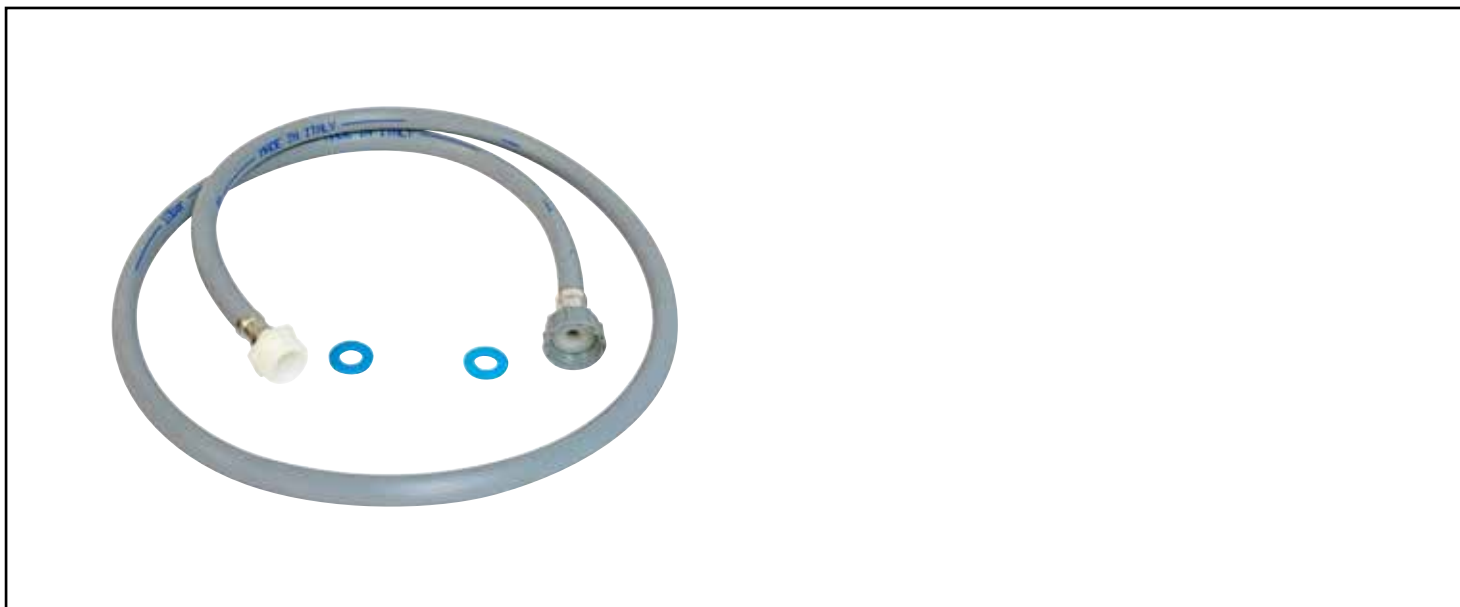

RALLONGE D'ALIMENTATION UNIVERSELLE POUR MACHINE À LAVER MF 1,50M

• RACCORDEMENT PAR ÉCROU TOURNANT POUR FACILITER L'INSTALLATION

• JOINT D'ÉTANCHÉITÉ INTÉGRÉ POUR SÉCURISER L'INSTALLATION.

DESCRIPTION	Rallonge d'alimentation pour machine à laver. - Raccords droits Mâle-Femelle 20/27. - Longueur : 1,50 mètre. - Matière thermo-gomme.
	SOMATHERM FOR YOU - Rallonge d'alimentation universelle pour machine à laver - écrou tournant 20/27- Mâle 20/27 - Longueur 1,5 mètre
	DESCRIPTION
	<ul style="list-style-type: none"> • Ce tuyau en thermo-gomme permet de prolonger votre installation en reliant votre tuyau d'alimentation existant à votre machine à laver • Raccords droits • Longueur de 1,5 mètre
	CONDITIONS D'UTILISATION TECHNIQUES
CARACTÉRISTIQUES	<ul style="list-style-type: none"> • Pression maxi. d'utilisation : 4 bars • T°C maxi. d'utilisation : de 25°C
	APPLICATIONS
	Rallonge pour alimentation de machines à laver
	COMPATIBILITES
	Compatible avec tous types de flexibles d'alimentation de machine à laver. lave ligne ou lave vaisselle
	PRECAUTION D'EMPLOI
	Ne pas monter sur l'eau chaude.
APPLICATIONS	Alimentation pour machines à laver
CONDITIONS D'UTILISATION	<ul style="list-style-type: none"> • Pression maxi. d'utilisation : 4 bars • T°C maxi. d'utilisation : de 25°C
PRÉCAUTION D'EMPLOI	Ne convient que pour l'eau froide.