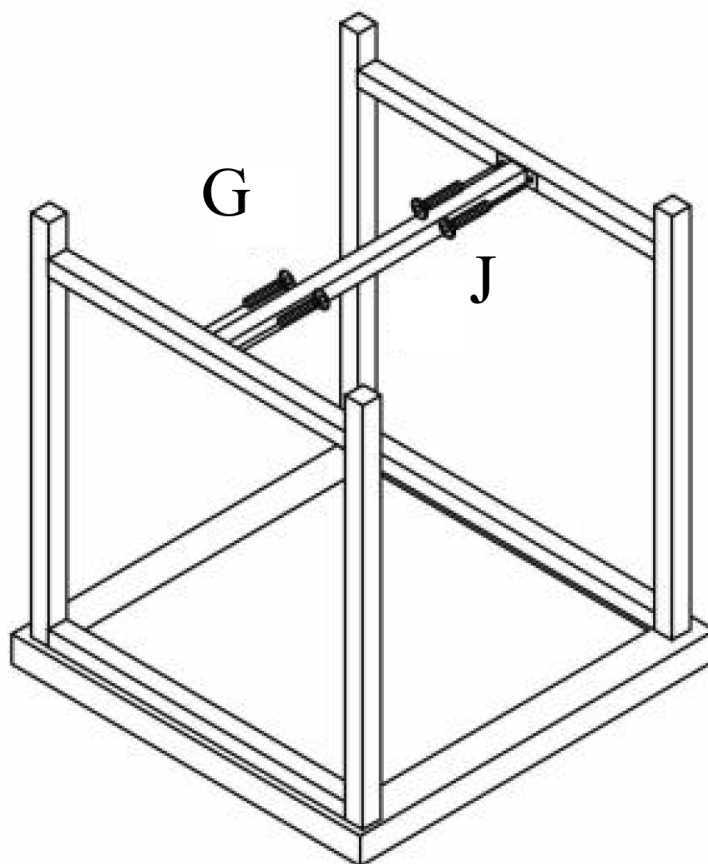

Montaje :

Etapa D :

Etapa E :