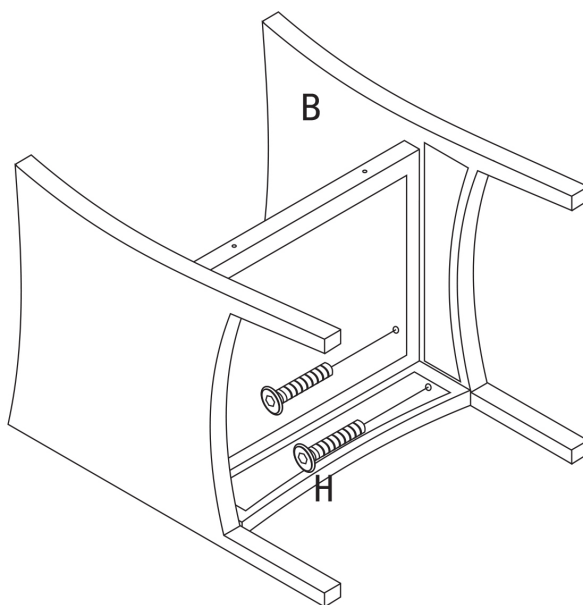

Montaje :

Etapa A :

Etapa B :

Etapa C :