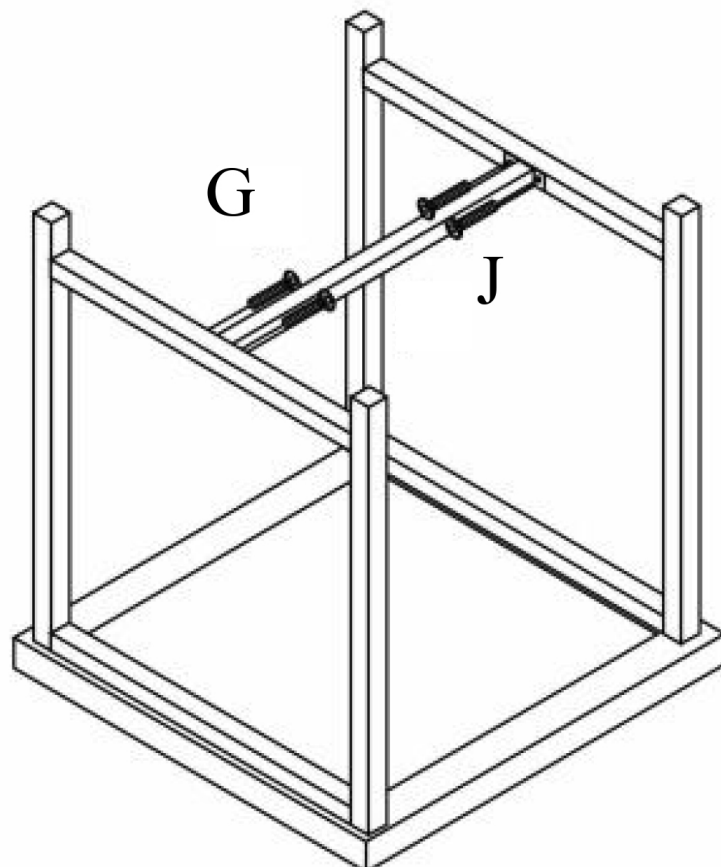

Montage :

Étape D :

Étape E :