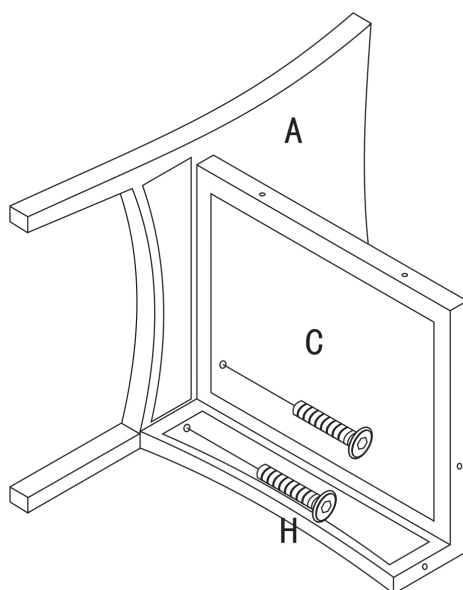

Montage :

Étape A :