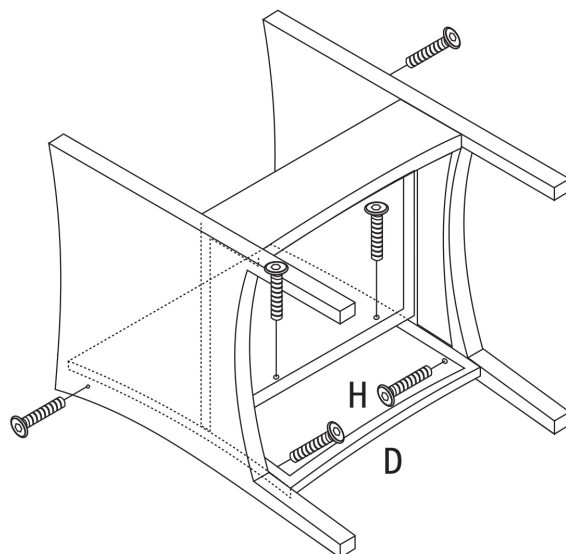

Salon de jardin CORFOU (RES04) INSTRUCTIONS D'ASSEMBLAGE

Liste des pièces :

 <p>A - Accoudoirs droits x2</p>	 <p>B - Accoudoirs gauches x2</p>	 <p>C - Assises fauteuils x2</p>
 <p>D - Dossiers fauteuils x2</p>	 <p>E - Pieds x2</p>	 <p>F - Plateau en verre x1</p>
 <p>G - Barre de raccord x1</p>	 <p>H - Vis M6x30 x32</p>	 <p>I - Clé BTR x1</p>
 <p>J - Vis M6x20 x4</p>		

Produit vendu par :
ALLSTORE SAS
236 av. Clément Ader
PA du Moulin
59118 WAMBRECHIES
FRANCE

Conjunto de jardín CORFOU (RES04) INSTRUCCIONES DE MONTAJE

Lista de piezas :

 <p>A - Reposabrazos lado derecho x2</p>	 <p>B - Reposabrazos lado izquierdo x2</p>	 <p>C - Asientos sillones x2</p>
 <p>D - Respaldos sillones x2</p>	 <p>E - Patas x2</p>	 <p>F - Tablero de vidrio x1</p>
 <p>G - Barra empalme x1</p>	 <p>H - Tornillos M6x30 x32</p>	 <p>I - Llave BTR x1</p>
 <p>J - Tornillos M6x20 x4</p>		

Montaje :

Etapa A :

Etapa B :

Etapa C :

Montaje :

Etapa D :

Etapa E :

Información Adicional :