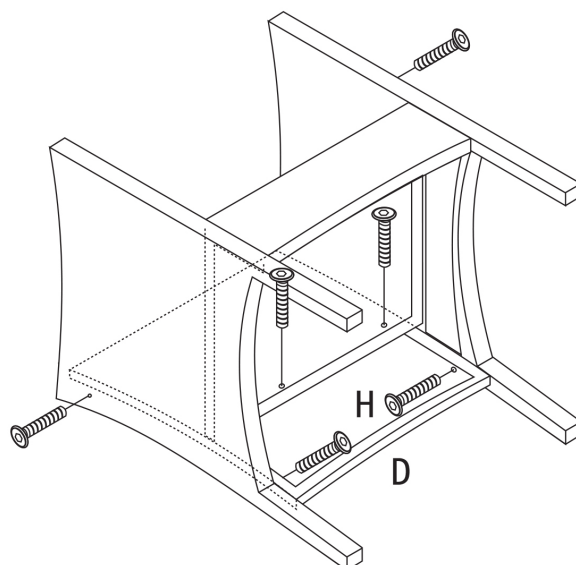

Salon de jardin CORFOU (RES04) INSTRUCTIONS D'ASSEMBLAGE

Liste des pièces :

 <p>A - Accoudoirs droits x2</p>	 <p>B - Accoudoirs gauches x2</p>	 <p>C - Assises fauteuils x2</p>
 <p>D - Dossiers fauteuils x2</p>	 <p>E - Pieds x2</p>	 <p>F - Plateau en verre x1</p>
 <p>G - Barre de raccord x1</p>	 <p>H - Vis M6x30 x32</p>	 <p>I - Clé BTR x1</p>
 <p>J - Vis M6x20 x4</p>		

Montage :

Étape A :

Étape B :

Étape C :

Montage :

Étape D :

Étape E :

Informations Complémentaires :

Produit vendu par :
ALLSTORE SAS
236 av. Clément Ader
PA du Moulin
59118 WAMBRECHIES
FRANCE

Conjunto de jardín CORFOU (RES04) INSTRUCCIONES DE MONTAJE

Lista de piezas :

 <p>A - Reposabrazos lado derecho x2</p>	 <p>B - Reposabrazos lado izquierdo x2</p>	 <p>C - Asientos sillones x2</p>
 <p>D - Respaldos sillones x2</p>	 <p>E - Patas x2</p>	 <p>F - Tablero de vidrio x1</p>
 <p>G - Barra empalme x1</p>	 <p>H - Tornillos M6x30 x32</p>	 <p>I - Llave BTR x1</p>
 <p>J - Tornillos M6x20 x4</p>		