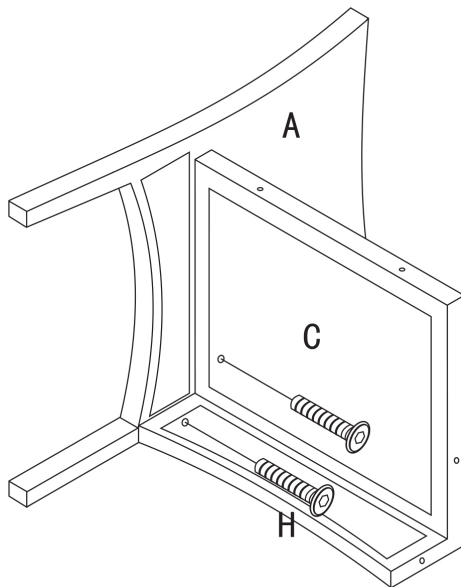

Montaje :

Etapa A :