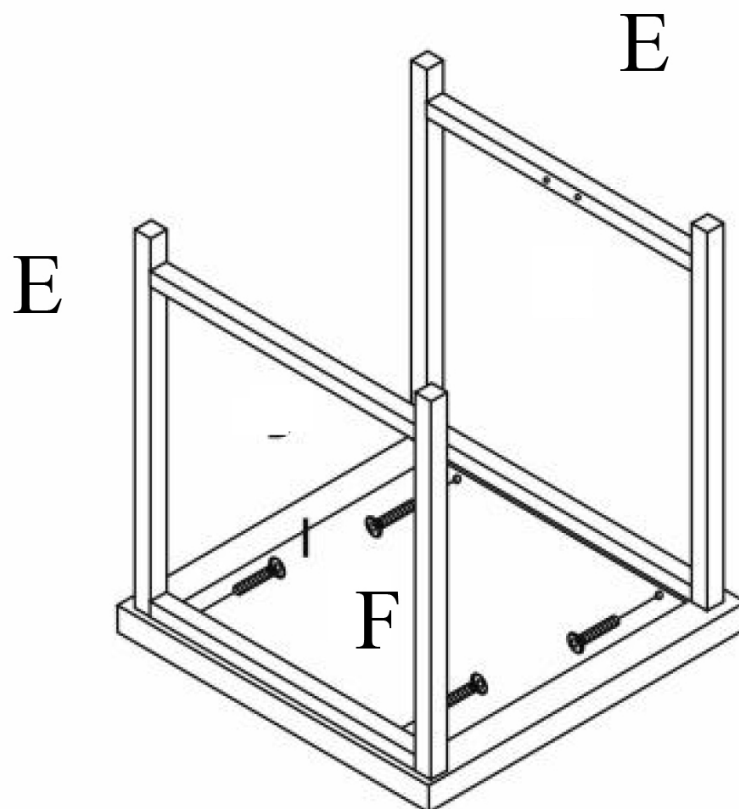

Salon de jardin CORFOU (RES04) INSTRUCTIONS D'ASSEMBLAGE

Liste des pièces :

 <p>A - Accoudoirs droits x2</p>	 <p>B - Accoudoirs gauches x2</p>	 <p>C - Assises fauteuils x2</p>
 <p>D - Dossiers fauteuils x2</p>	 <p>E - Pieds x2</p>	 <p>F - Plateau en verre x1</p>
 <p>G - Barre de raccord x1</p>	 <p>H - Vis M6x30 x32</p>	 <p>I - Clé BTR x1</p>
 <p>J - Vis M6x20 x4</p>		

Montage :

Étape A :

Étape B :

Étape C :

Montage :

Étape D :

Étape E :

Informations Complémentaires :

Produit vendu par :
ALLSTORE SAS
236 av. Clément Ader
PA du Moulin
59118 WAMBRECHIES
FRANCE

Conjunto de jardín CORFOU (RES04) INSTRUCCIONES DE MONTAJE

Lista de piezas :

 <p>A - Reposabrazos lado derecho x2</p>	 <p>B - Reposabrazos lado izquierdo x2</p>	 <p>C - Asientos sillones x2</p>
 <p>D - Respaldos sillones x2</p>	 <p>E - Patas x2</p>	 <p>F - Tablero de vidrio x1</p>
 <p>G - Barra empalme x1</p>	 <p>H - Tornillos M6x30 x32</p>	 <p>I - Llave BTR x1</p>
 <p>J - Tornillos M6x20 x4</p>		