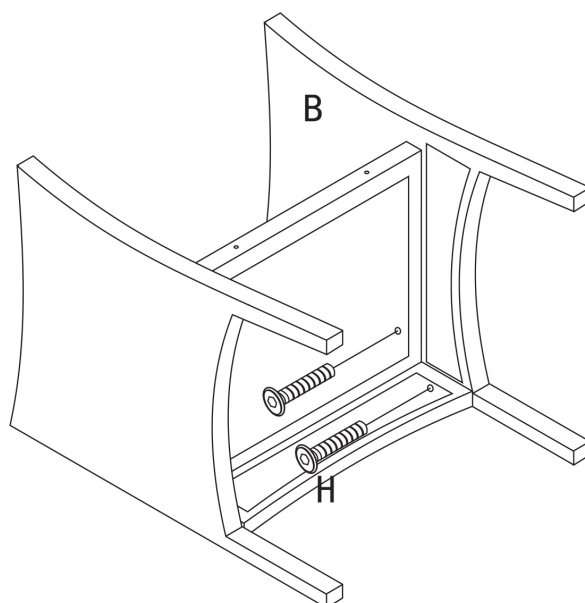

Montage :

Étape A :

Étape B :

Étape C :