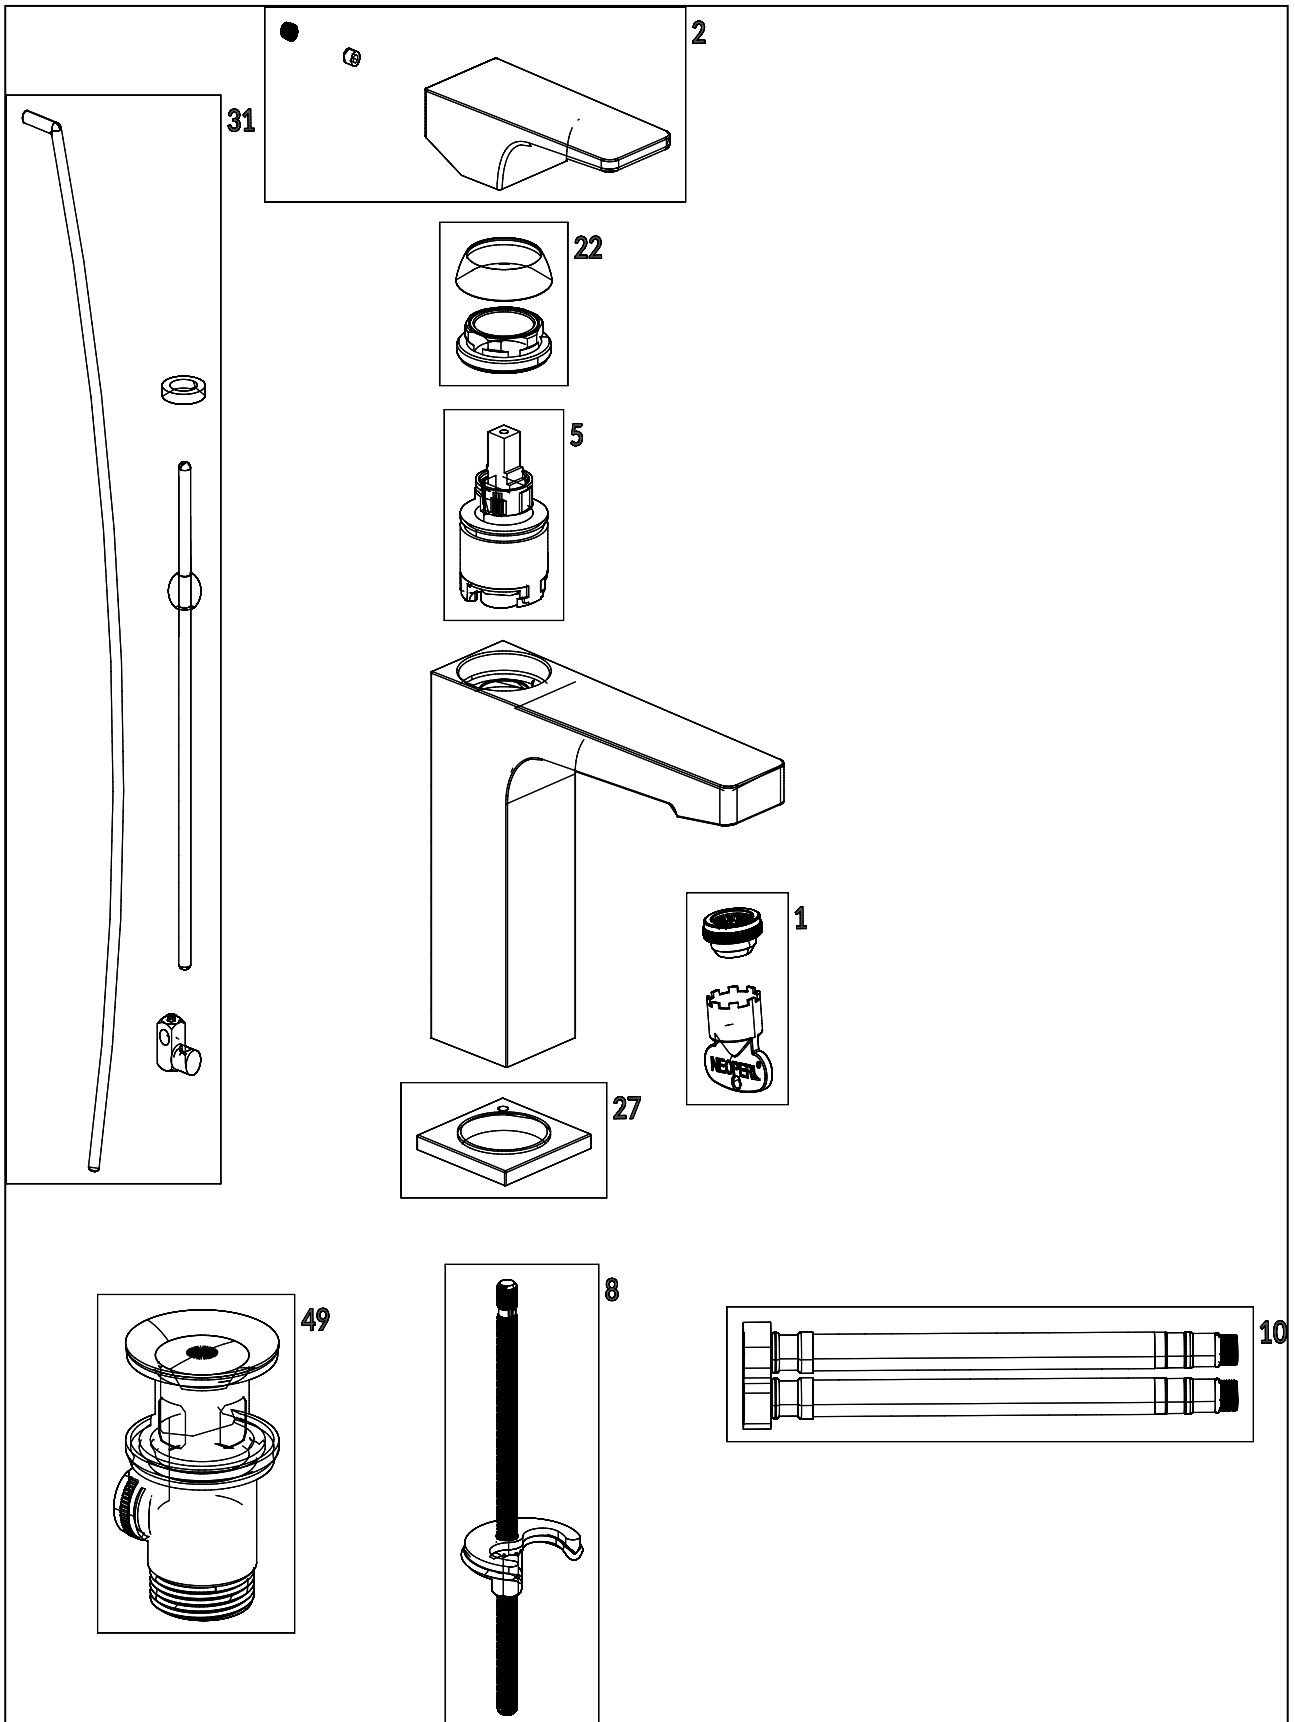

ROBINETTERIES ARCHITECTURA SQUARE

INFORMATION SUR LE PRODUIT

1 . POSITION

Code article	TVW12500400061
Titre de l'article	Villeroy & Boch Architectura Square Robinetterie monocommande pour lavabo sans dispositif de vidage, Chrome
Désignation du produit	Robinetterie monocommande pour lavabo
Collection	Architectura Square
Montage / Type de montage	Montage sur pied
Contenu de la livraison	1 robinetterie , 1 fixation 1 instructions de montage
Longueur en mm	165
Largeur en mm	50
Hauteur en mm	161
Poids en kg	1,42
Matériel	Laiton
Finition	brillant
Désignation de la couleur	Chrome
Numéro EAN	4062373761533
Air plus	Un aérateur enrichit l'eau en air pour un jet d'eau particulièrement doux et économe en eau
Nettoyage facile	Durabilité accrue grâce à un détartrage optimal des buses et de l'aérateur en les frottant légèrement
Aqua smart	Débit de l'eau durable et limité : économiser l'eau sans diminuer les performances
Appuyez sur l'icône smartpressure	Débit d'eau constant pour la robinetterie de lavabo, indépendamment des fluctuations de pression dans l'alimentation
Durée de la période d'essai	130
Longueur du bec verseur en mm	
Matériel	Laiton
Cartridge	Cartouche en céramique
Swivel aerator	Non
Thermostat	Non
Cool Tap	Non
Spray types	Jet confort

FLOW CHART

EXPLOSIONSZEICHNUNGEN

LISTE DES PIÈCES DE RECHANGE

Non.	Article no.	Description	Nombre
5	TVP00000105000	Cartouche	1
10	TVP00000702000	Tuyaux de raccordement	1
1	TVP00000513000	Jeu de brise-jet	1
8	TVP00000601000	Kit de fixation	1
2	TVP12500100061	Set de poignée	1
27	TVP12500200061	Bague basique	1