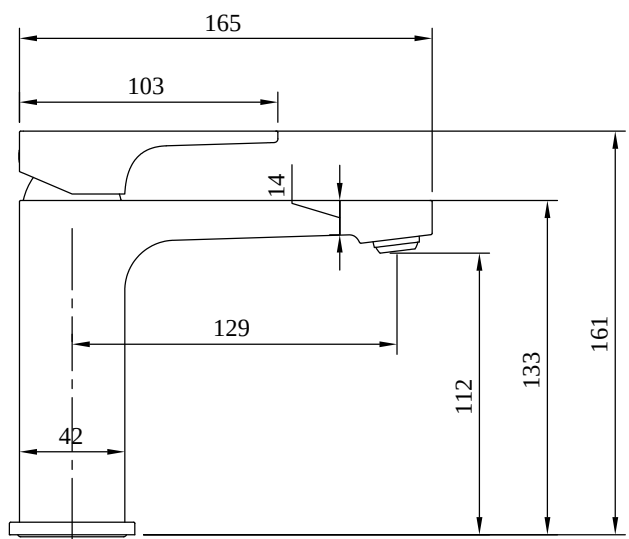

CROQUIS TECHNIQUES

TVW12500400061