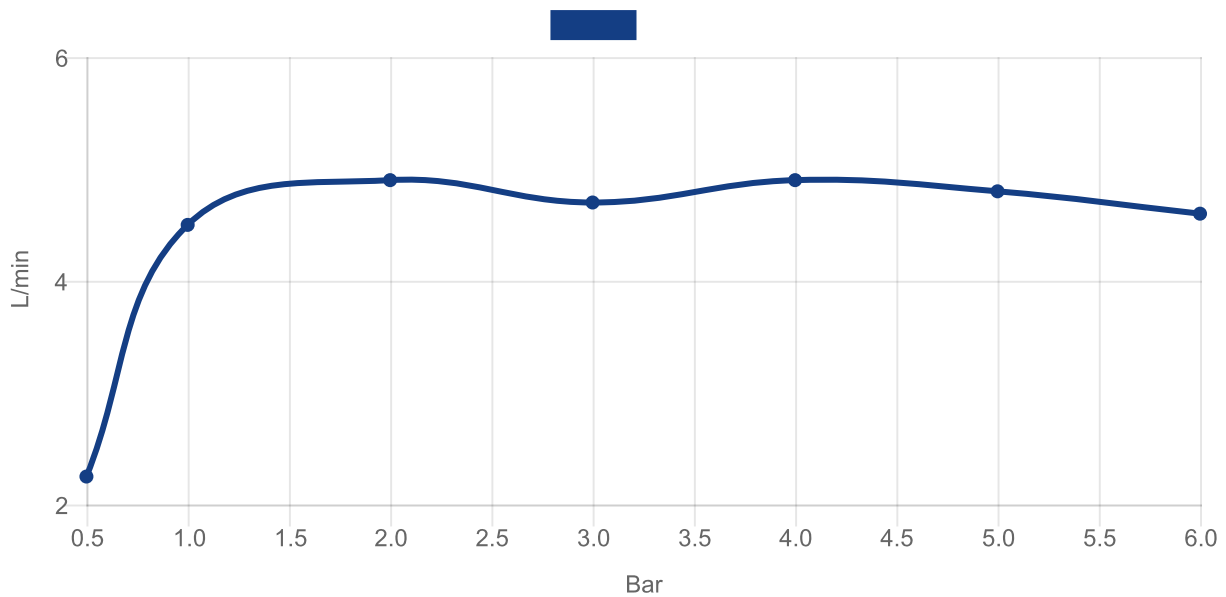

MERKMALE

Un aérateur enrichit l'eau en air pour un jet d'eau particulièrement doux et économe en eau

Débit de l'eau durable et limité : économiser l'eau sans diminuer les performances

Durabilité accrue grâce à un détartrage optimal des buses et de l'aérateur en les frottant légèrement

Débit d'eau constant pour la robinetterie de lavabo, indépendamment des fluctuations de pression dans l'alimentation

FLOW CHART