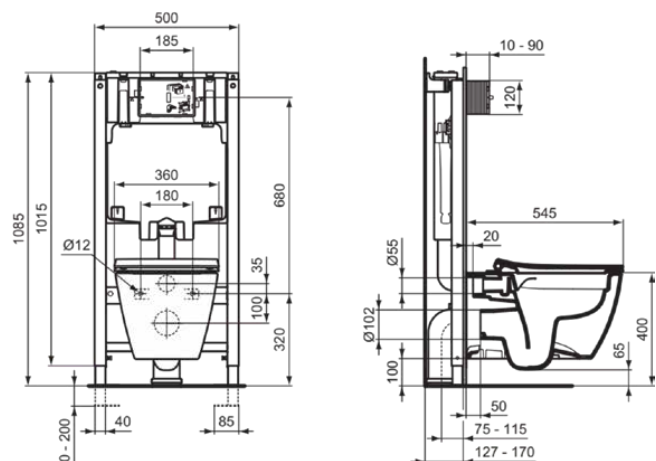

## T533001

I.LIFE B | Pack WC suspendu 360x545x385 mm finition blanc brillant, CL1 chasse d'eau complète 3.9 - 6 l/min, sortie horizontale | CL1, CL2, RimLS+, Abattant frein de chute

### Information générale

Catégorie de produit:	Toilettes
Type de produit:	Pack WC suspendu
Marque:	Ideal Standard
Suite:	I.LIFE B
Designer:	Palomba Serafini Associati
Colour:	01 - Blanc Brillant
Finition:	Brillant
Hauteur (mm):	385
Largeur (mm):	360
Longueur / Profondeur (mm):	545
Type de fixation:	Kit de charnières
Poids net (kg):	22.50
Code EAN:	8014140503309

### Produits inclus

T500301:	I.LIFE B   Abattant fin 360x450x45 mm finition blanc brillant
T461401:	I.LIFE B   Cuvette suspendue 355x540x335 mm finition blanc brillant, CL1 chasse d'eau complète 3.9 - 6 l/min, sortie horizontale
WW966066:	Kit de fixation