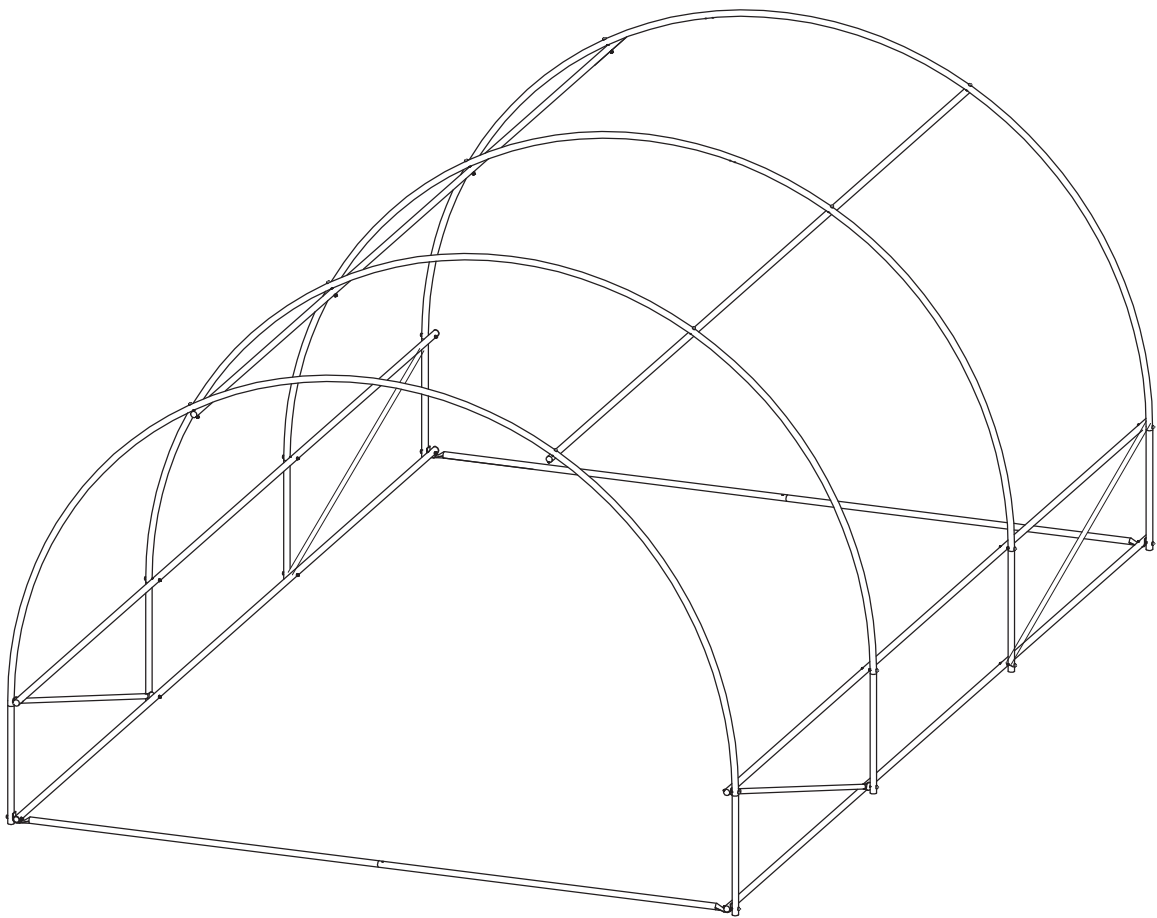

**Serre tunelle de jardin - "Lys" - 12 m² - 140g - Vert
1598_145584**

1598_145584

1		Ø25X1583MM	X 8	1/1
2		Ø25X1583MM	X 4	1/1
3		Ø25X530MM	X 8	1/1
4		Ø25X1334MM	X 6	1/1
5		Ø25X1350MM	X 12	1/1
6		Ø25X1510MM	X 2	1/1
7		Ø25X1510MM	X 2	1/1
8		Ø19X1415MM	X 4	1/1
		M6X60MM	X 24	1/1
		M6X30MM	X 2	1/1
			X 12	1/1
			X 4	1/1
			X 4	1/1
			X 1	1/1