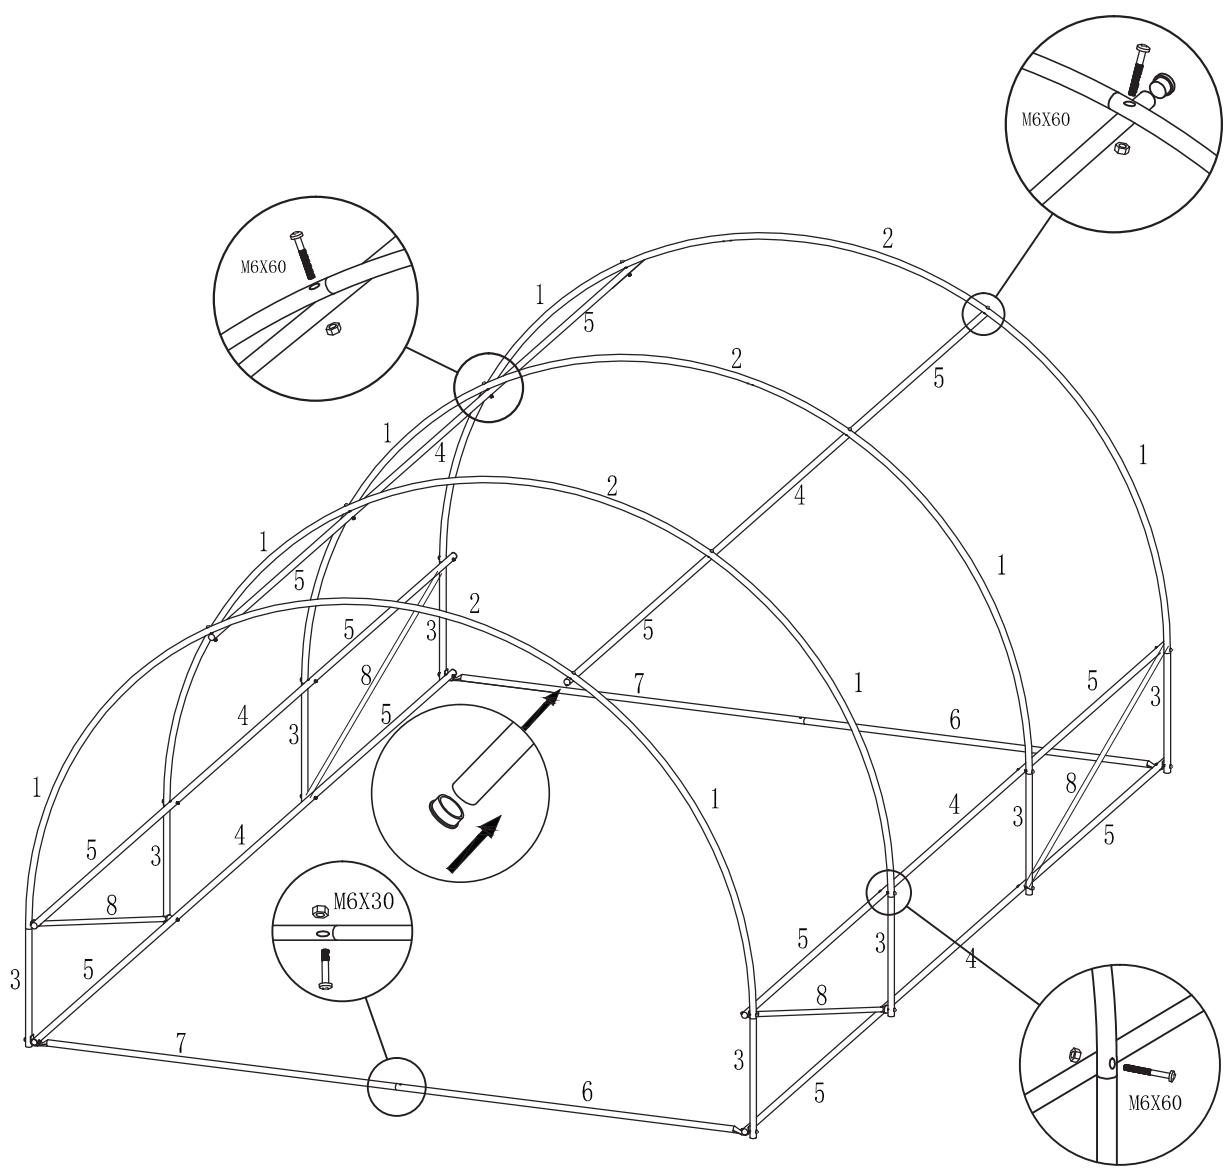

1598_145584

1		Ø25X1583MM	X 8	1/1
2		Ø25X1583MM	X 4	1/1
3		Ø25X530MM	X 8	1/1
4		Ø25X1334MM	X 6	1/1
5		Ø25X1350MM	X 12	1/1
6		Ø25X1510MM	X 2	1/1
7		Ø25X1510MM	X 2	1/1
8		Ø19X1415MM	X 4	1/1
		M6X60MM	X 24	1/1
		M6X30MM	X 2	1/1
			X 12	1/1
			X 4	1/1
			X 4	1/1
			X 1	1/1

FR : SAV/INFORMATION /VIDEO/CONTACT

EN: AFTER-SALES SERVICE/INFORMATION/VIDEO/CONTACT

DE : REPARATUR-SERVICE UND ERSATZTEILE /INFORMATIONEN /VIDEO/KONTAKT

ES: SERVICIO POST-VENTA/INFORMACIÓN/VIDEO/CONTACTO

IT: SERVIZIO ASSISTENZA/INFORMAZIONI/VIDEO/CONTATTO

PT: SERVIÇO PÓS-VENDA/INFORMAÇÕES/VIDEO/CONTATO

PL: SERWIS TECHNICZNY/INFORMACJE/WIDEO/KONTAKT

NE: AFTER SALES SERVICE/INFORMATIE/VIDEO/CONTACT

HE: מע רשקתל/ואדיווה/ עדימ/תוריקמו תוריש רחאל

SAV.HABITATETJARDIN.COM

2025-2026