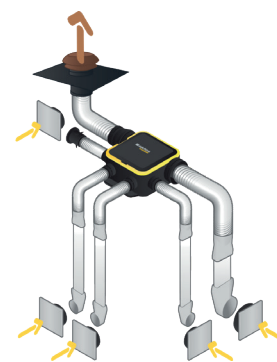

Données réglementaires

Références	Classe énergétique – climat moyen
11026034	E

Installation

Montage faux-plafond

Installation kit ColorLINE avec conduits souples Algaïne

Installation kit ColorLINE avec conduits rigides Minigaine