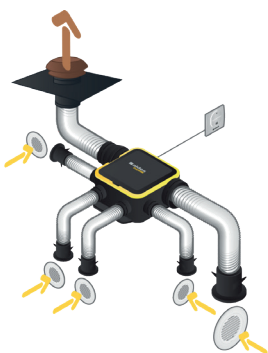

Données réglementaires

Références	Classe énergétique – climat moyen
11026034	E

Installation

Montage faux-plafond

Installation kit ColorLINE avec conduits souples Algaïne

Installation kit ColorLINE avec conduits rigides Minigaine