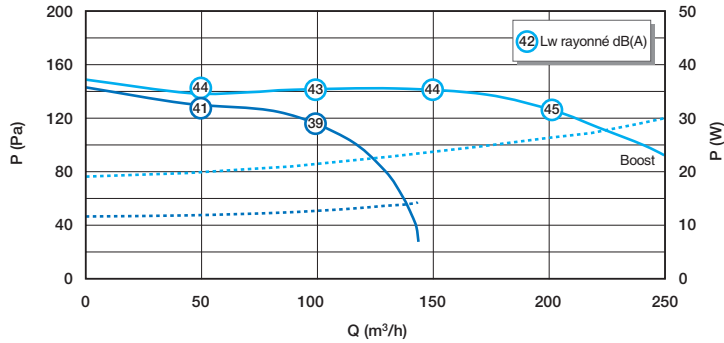

Installation kit BIP avec conduits souples Algaïne

Installation kit BIP avec conduits rigides Minigaine

Groupe de ventilation simple flux individuelle autoréglable

11026034

Groupe EasyHOME AUTO COMPACT

Courbes