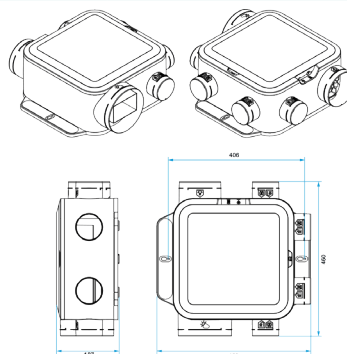

Caractéristiques complémentaires

- mode AUTO :
  - mode de fonctionnement quotidien,
  - petite vitesse de ventilation,
  - renouvellement de l'air constant, adapté à chaque pièce ventilée.
- mode BOOST CUISINE :
  - grande vitesse de ventilation en cuisine,
  - déclenchement manuel via un inverseur VMC ou une minuterie (non fournis),
  - évacuation rapide de l'humidité et des odeurs à l'heure des repas.

Composition des kits

- auto ampli cuisine;1
- régulateur bain;2
- régulateur wc;2
- bouchon Ø 80 mm;2
- adaptateur rejet Ø 160/125 mm;1

Accessoires

Désignations	Références
Kit complémentaire WC pour EasyHOME AUTO livré avec une grille BIP	11026040
EasyCLIP Algaine collier + raccord Ø 125 mm	11033010
EasyCLIP Algaine collier + raccord Ø 80 mm	11033011
EasyCLIP Algaine collier + raccord Ø 160 mm	11033016
Minuterie 0-1 heure	11022008
Inverseur VMC	11022030
Kit complémentaire bain pour EasyHOME AUTO livré avec une grille BIP	11026041

Données générales

Références	Nombre de raccordements Ø 125 mm	Nombre de raccordements Ø 80 mm	Nombre de sanitaires maximum	Nombre de vitesses	Type de moteur
11026034	1	4	4	2	AC

Données dimensionnelles

Références	H (mm)	L (mm)	P (mm)	Ø rejet (mm)	Poids (kg)
11026034	187	459	460	160/125	3,6

Encombrement en mm