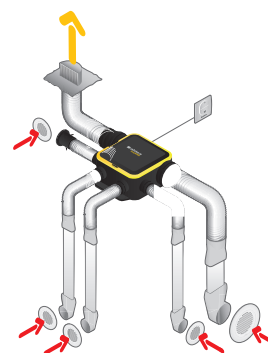

Installation kit BIP avec conduits rigides Minigaine