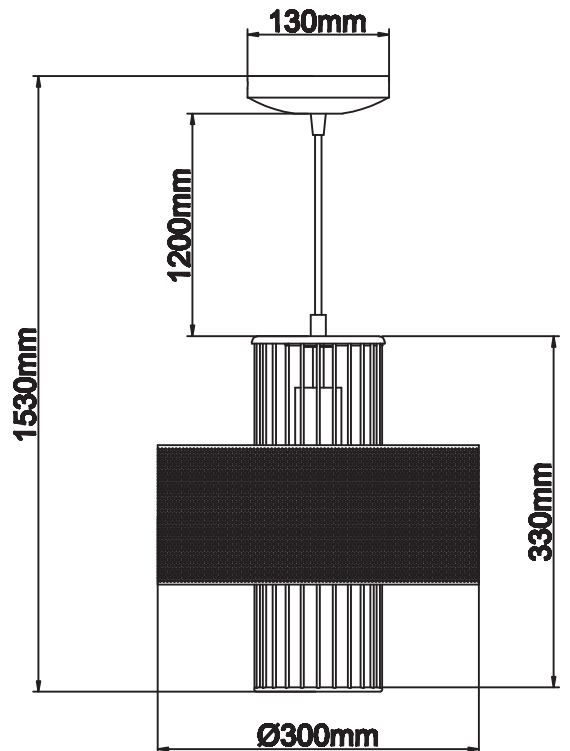

INSTRUCTION MANUAL

Tess HL Gold Black 30
102544

1

6

FittinQ B.V.
Smaragdweg 52, 5527 LB Hapert, The Netherlands
www.qazqa.nl

QAZQA