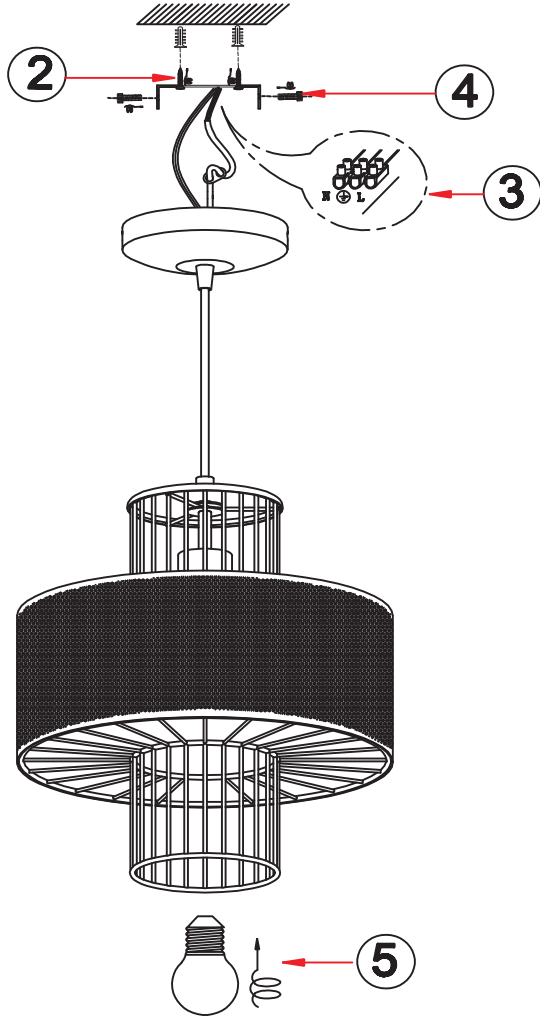

INSTRUCTION MANUAL

Tess HL Gold Black 30
102544

1

6

FittinQ B.V.
Smaragdweg 52, 5527 LB Hapert, The Netherlands
www.qazqa.nl

QAZQA