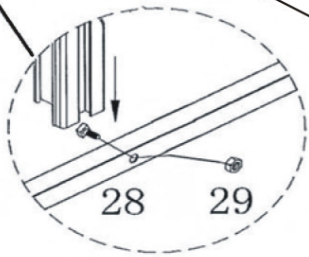

#		MM	#x	#x	#		MM	#x	#x
33		598 mm	4x	1/2	49			230x	1/2
34		1470 mm	2x	1/2	50			1x	1/2
35		1410 mm	2x	1/2	51			4x	1/2
36		1417.5 mm	2x	1/2	52		M6x30 mm	1x	1/2
37		1470 mm	2x	1/2	53			6x	1/2
38		1450 mm	1x	1/2	54			4x	1/2
39		1417.5 mm	2x	1/2	55			2x	1/2
40		1640 mm	4x	1/2	58			4x	1/2
41		605 mm	5x	1/2	60		1450 mm	2x	1/2
42			8x	1/2	61		1450 mm	2x	1/2
43			4x	1/2	62		580 mm	1x	1/2
44			1x	1/2	63		625 mm	1x	1/2
45			1x	1/2	64		580 mm	1x	1/2
46			2x	1/2					
47		M4.5x19 mm	16x	1/2					
48		M4x7.5	24x	1/2					

SAV.HABITATETJARDIN.COM

1

2

3

④-1

④-2

5

⑥-1

⑥-2

7

8

CLIP (#49)

Nummer	Maße	Menge
1	605x1210	19PCS
2	605x1130	10PCS
3	605x450	2PCS
4	605x590	4PCS
5	600x549	4PCS
6	605x662	1PCS
7	610x224	1PCS
8	615x232	1PCS
9	610x602	2PCS
10	605x450	2PCS