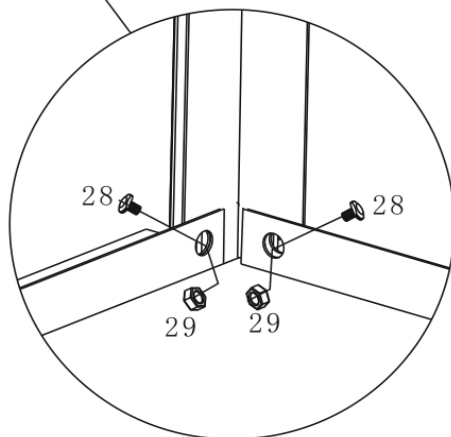

#		MM	#x	#x	#		MM	#x	#x
33		598 mm	4x	1/2	49			230x	1/2
34		1470 mm	2x	1/2	50			1x	1/2
35		1410 mm	2x	1/2	51			4x	1/2
36		1417.5 mm	2x	1/2	52		M6x30 mm	1x	1/2
37		1470 mm	2x	1/2	53			6x	1/2
38		1450 mm	1x	1/2	54			4x	1/2
39		1417.5 mm	2x	1/2	55			2x	1/2
40		1640 mm	4x	1/2	58			4x	1/2
41		605 mm	5x	1/2	60		1450 mm	2x	1/2
42			8x	1/2	61		1450 mm	2x	1/2
43			4x	1/2	62		580 mm	1x	1/2
44			1x	1/2	63		625 mm	1x	1/2
45			1x	1/2	64		580 mm	1x	1/2
46			2x	1/2					
47		M4.5x19 mm	16x	1/2					
48		M4x7.5	24x	1/2					

SAV.HABITATETJARDIN.COM

1

2

3

④-1

④-2

5

⑥-1

⑥-2

7

8

CLIP (#49)

Nummer	Maße	Menge
1	605x1210	19PCS
2	605x1130	10PCS
3	605x450	2PCS
4	605x590	4PCS
5	600x549	4PCS
6	605x662	1PCS
7	610x224	1PCS
8	615x232	1PCS
9	610x602	2PCS
10	605x450	2PCS