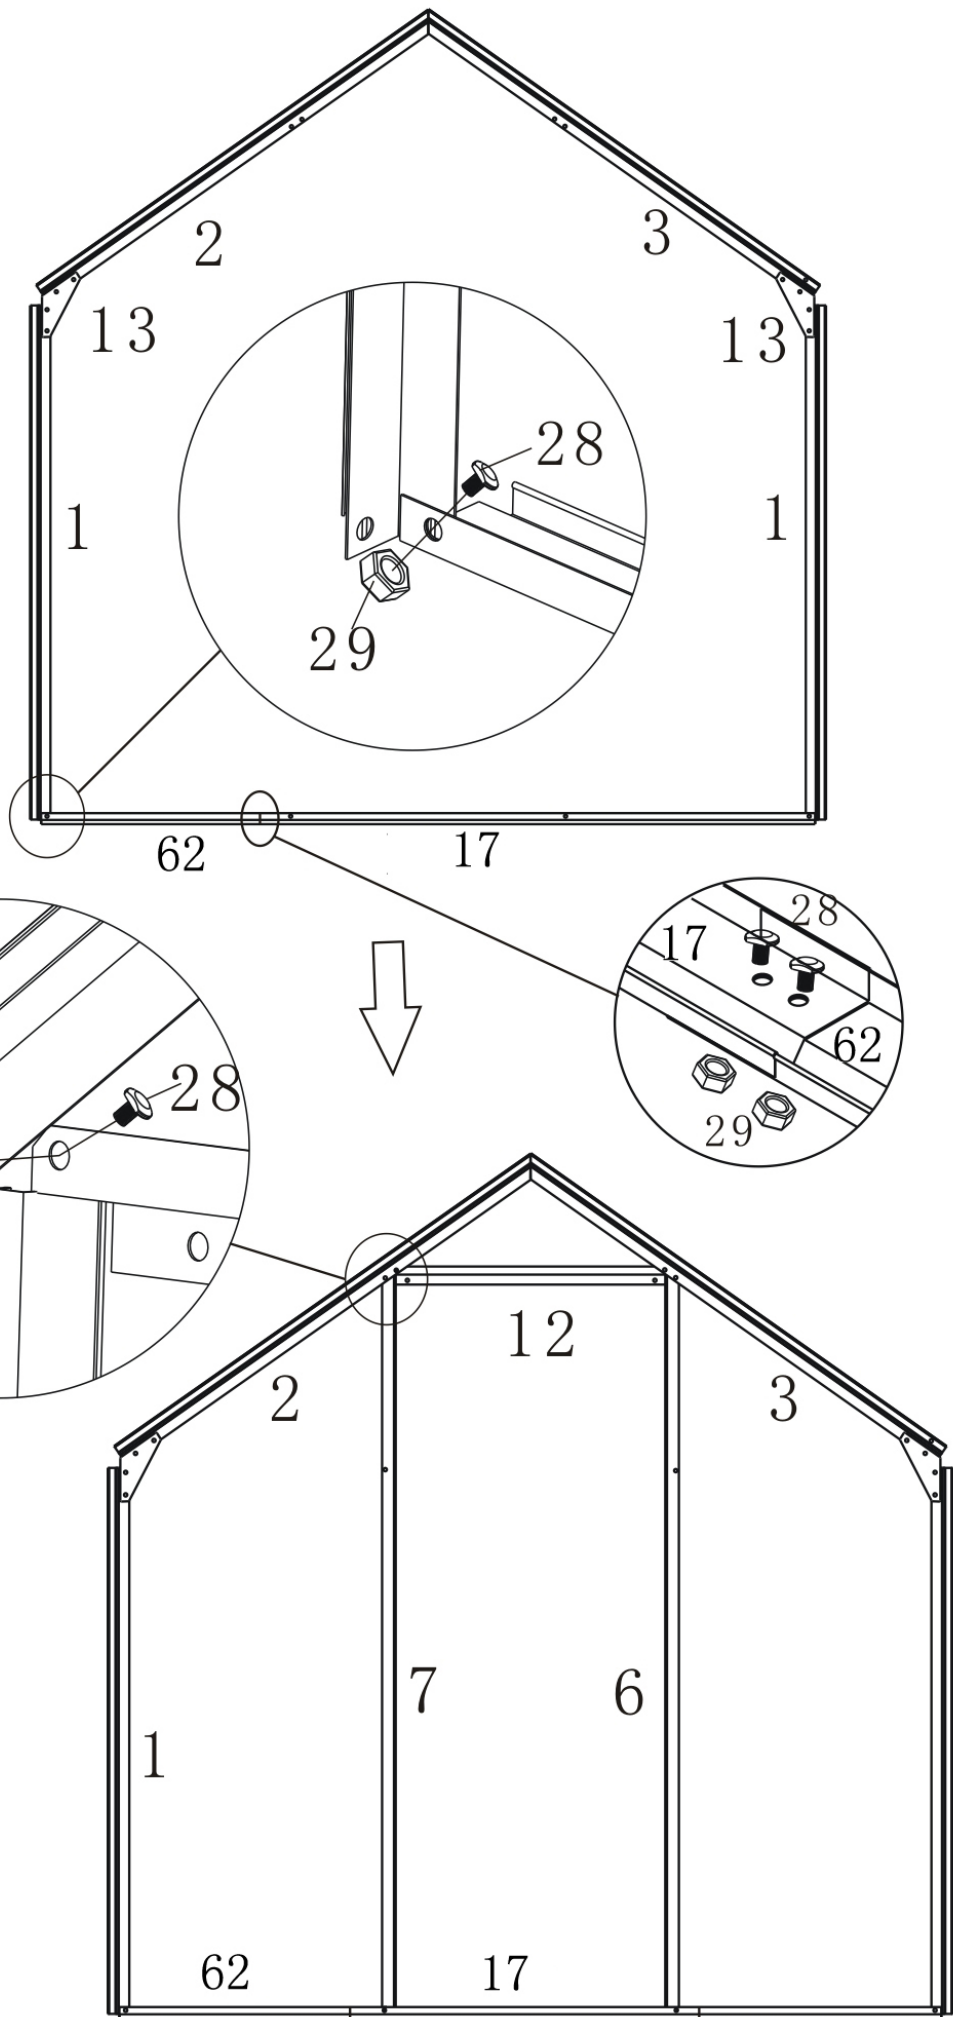

SERRE JARDIN POLYCARBONATE

“ BASILIC ” - 8 M² - GRIS

1599_145674

2025-2026

1599_145674

#		MM	#x	CTN	#		MM	#x	CTN
1		1214 mm	4x	1/2	17		1310 mm	1x	1/2
2		1132 mm	1x	1/2	18			8x	1/2
3		1132 mm	1x	1/2	19		380 mm	1x	1/2
4		1132 mm	1x	1/2	20		1586 mm	2x	1/2
5		1132 mm	1x	1/2	21		1235 mm	1x	1/2
6		1639 mm	1x	1/2	22		1302 mm	8x	1/2
7		1639 mm	1x	1/2	23		595 mm	2x	1/2
8		1665 mm	1x	1/2	24		616 mm	1x	1/2
9		1665 mm	1x	1/2	25		1292 mm	2x	1/2
10		1214 mm	12x	1/2	26		616 mm	2x	1/2
11		1115 mm	12x	1/2	27		616 mm	1x	1/2
12		618 mm	1x	1/2	28		M6x10	234x	1/2
13			4x	1/2	29		M6 mm	235x	1/2
14		1255 mm	1x	1/2	30		522 mm	8x	1/2
15		635 mm	4x	1/2	31		609 mm	1x	1/2
16		1310 mm	1x	1/2	32		595 mm	4x	1/2

SAV.HABITATETJARDIN.COM

1

2

3

④-1

④-2

5

⑥-1

⑥-2

7

8

CLIP (#49)

Nummer	Maße	Menge
1	605x1210	19PCS
2	605x1130	10PCS
3	605x450	2PCS
4	605x590	4PCS
5	600x549	4PCS
6	605x662	1PCS
7	610x224	1PCS
8	615x232	1PCS
9	610x602	2PCS
10	605x450	2PCS