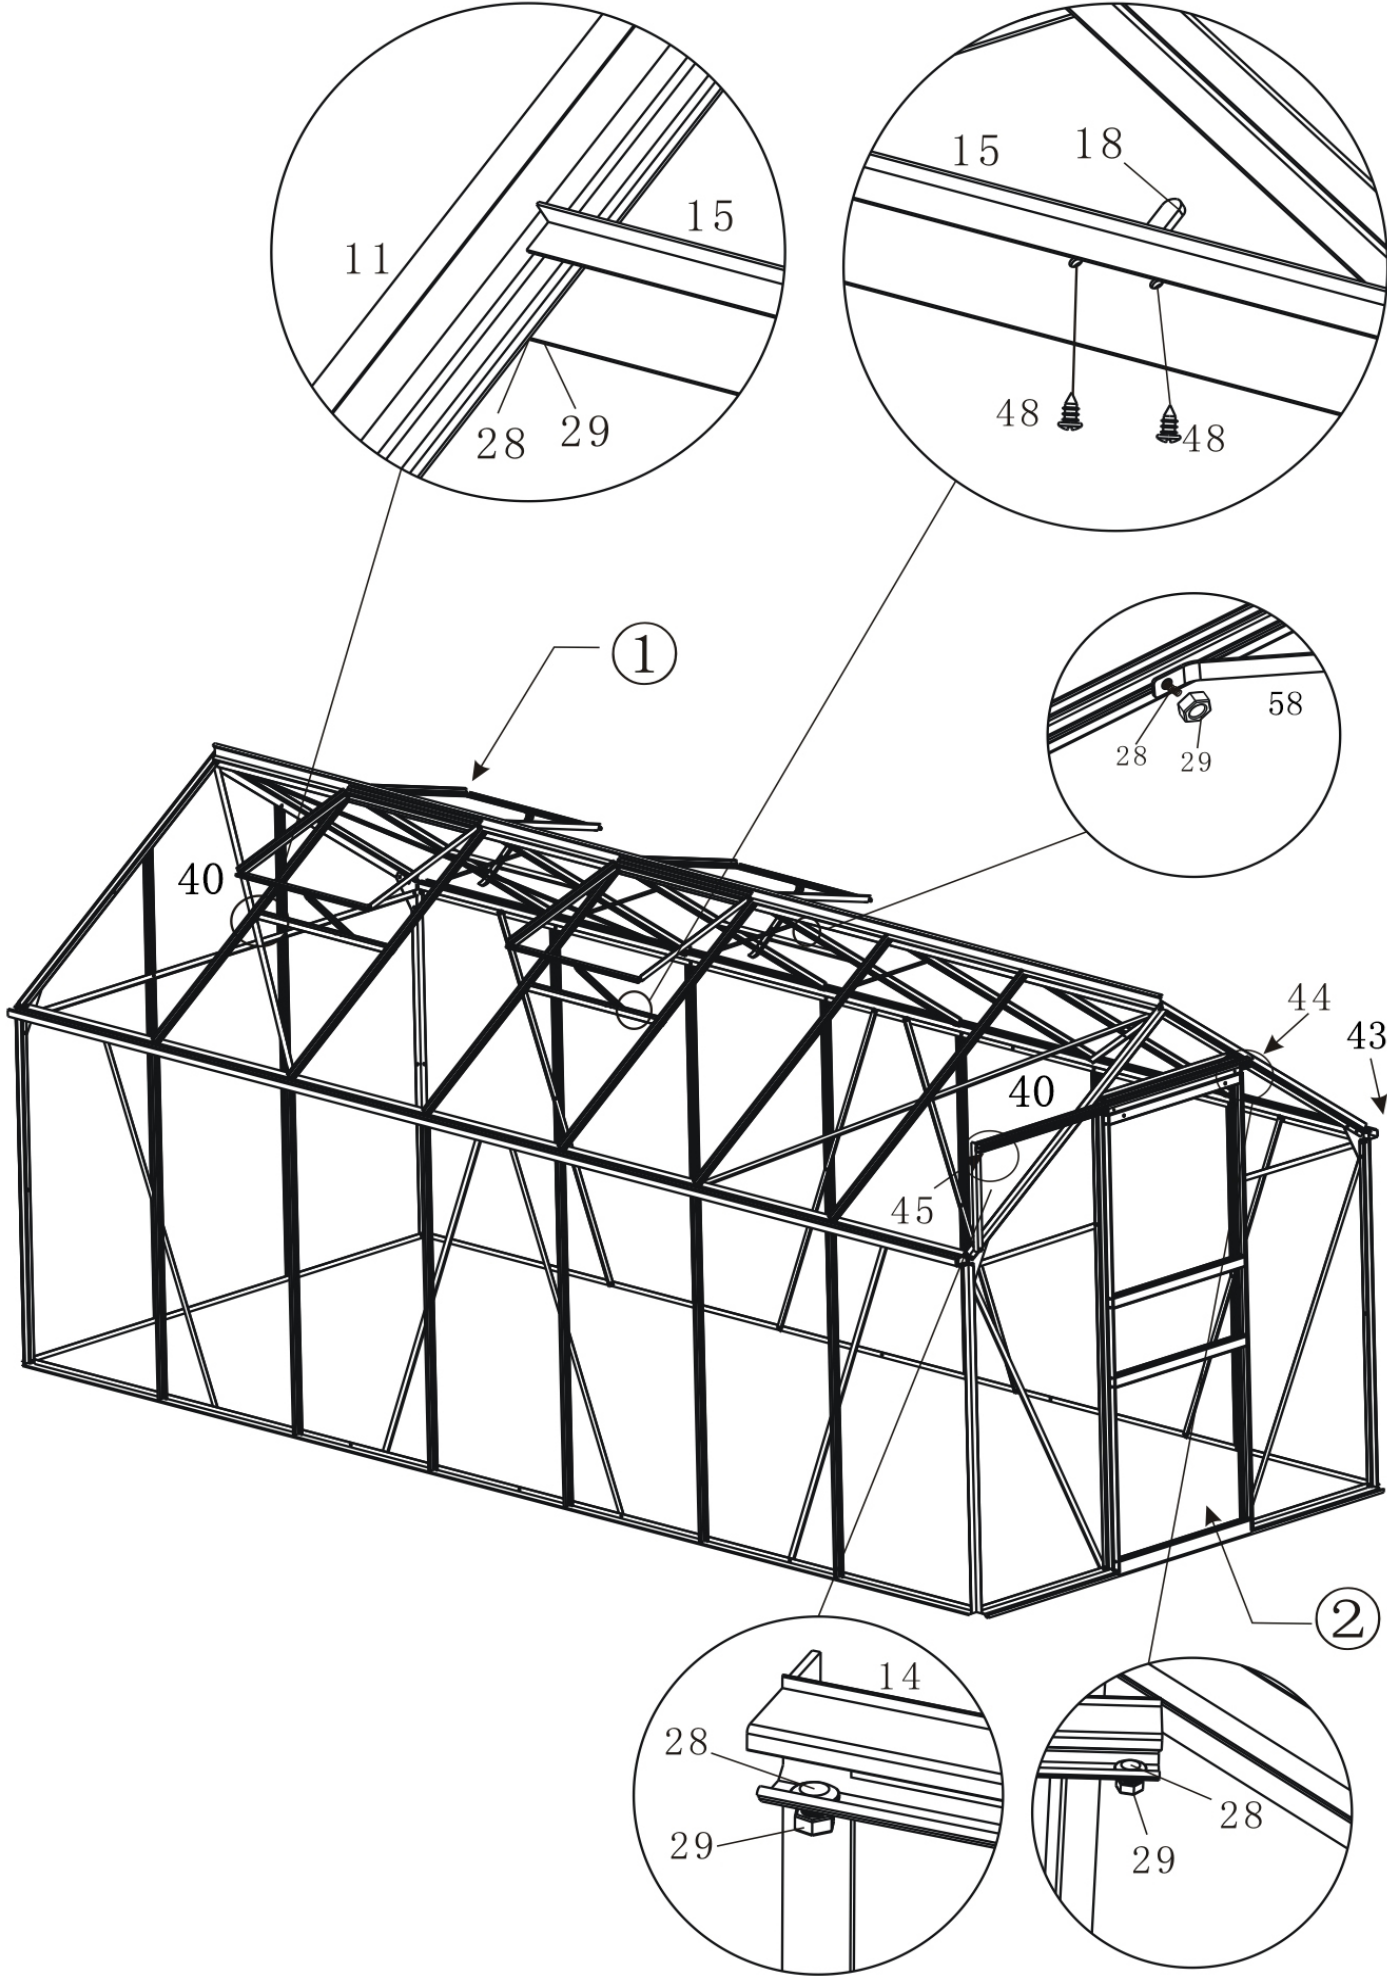

SERRE JARDIN POLYCARBONATE

“ BASILIC ” - 8 M² - GRIS

1599_145674

2025-2026

1599_145674

#		MM	#x	CTN	#		MM	#x	CTN
1		1214 mm	4x	1/2	17		1310 mm	1x	1/2
2		1132 mm	1x	1/2	18			8x	1/2
3		1132 mm	1x	1/2	19		380 mm	1x	1/2
4		1132 mm	1x	1/2	20		1586 mm	2x	1/2
5		1132 mm	1x	1/2	21		1235 mm	1x	1/2
6		1639 mm	1x	1/2	22		1302 mm	8x	1/2
7		1639 mm	1x	1/2	23		595 mm	2x	1/2
8		1665 mm	1x	1/2	24		616 mm	1x	1/2
9		1665 mm	1x	1/2	25		1292 mm	2x	1/2
10		1214 mm	12x	1/2	26		616 mm	2x	1/2
11		1115 mm	12x	1/2	27		616 mm	1x	1/2
12		618 mm	1x	1/2	28		M6x10	234x	1/2
13			4x	1/2	29		M6 mm	235x	1/2
14		1255 mm	1x	1/2	30		522 mm	8x	1/2
15		635 mm	4x	1/2	31		609 mm	1x	1/2
16		1310 mm	1x	1/2	32		595 mm	4x	1/2

SAV.HABITATETJARDIN.COM

1

2

3

④-1

④-2

5

⑥-1

⑥-2

7

8

CLIP (#49)

Nummer	Maße	Menge
1	605x1210	19PCS
2	605x1130	10PCS
3	605x450	2PCS
4	605x590	4PCS
5	600x549	4PCS
6	605x662	1PCS
7	610x224	1PCS
8	615x232	1PCS
9	610x602	2PCS
10	605x450	2PCS