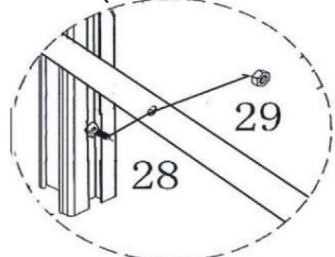

#		MM	#x	#x	#		MM	#x	#x
33		598 mm	4x	1/2	49			230x	1/2
34		1470 mm	2x	1/2	50			1x	1/2
35		1410 mm	2x	1/2	51			4x	1/2
36		1417.5 mm	2x	1/2	52		M6x30 mm	1x	1/2
37		1470 mm	2x	1/2	53			6x	1/2
38		1450 mm	1x	1/2	54			4x	1/2
39		1417.5 mm	2x	1/2	55			2x	1/2
40		1640 mm	4x	1/2	58			4x	1/2
41		605 mm	5x	1/2	60		1450 mm	2x	1/2
42			8x	1/2	61		1450 mm	2x	1/2
43			4x	1/2	62		580 mm	1x	1/2
44			1x	1/2	63		625 mm	1x	1/2
45			1x	1/2	64		580 mm	1x	1/2
46			2x	1/2					
47		M4.5x19 mm	16x	1/2					
48		M4x7.5	24x	1/2					

SAV.HABITATETJARDIN.COM

1

2

3

④-1

④-2

5

⑥-1

⑥-2

7

8

CLIP (#49)

Nummer	Maße	Menge
1	605x1210	19PCS
2	605x1130	10PCS
3	605x450	2PCS
4	605x590	4PCS
5	600x549	4PCS
6	605x662	1PCS
7	610x224	1PCS
8	615x232	1PCS
9	610x602	2PCS
10	605x450	2PCS