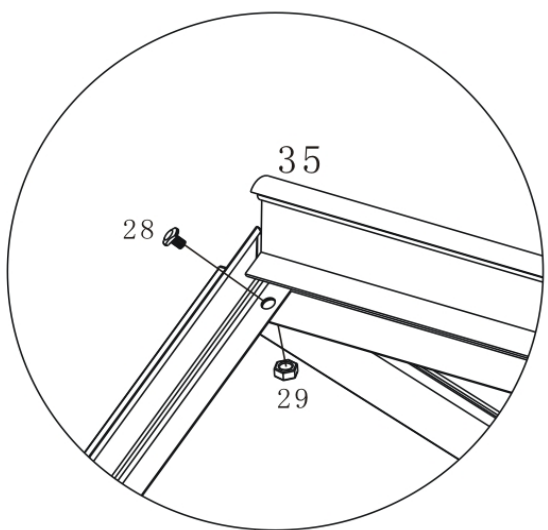

#		MM	#x	#x	#		MM	#x	#x
33		598 mm	4x	1/2	49			230x	1/2
34		1470 mm	2x	1/2	50			1x	1/2
35		1410 mm	2x	1/2	51			4x	1/2
36		1417.5 mm	2x	1/2	52		M6x30 mm	1x	1/2
37		1470 mm	2x	1/2	53			6x	1/2
38		1450 mm	1x	1/2	54			4x	1/2
39		1417.5 mm	2x	1/2	55			2x	1/2
40		1640 mm	4x	1/2	58			4x	1/2
41		605 mm	5x	1/2	60		1450 mm	2x	1/2
42			8x	1/2	61		1450 mm	2x	1/2
43			4x	1/2	62		580 mm	1x	1/2
44			1x	1/2	63		625 mm	1x	1/2
45			1x	1/2	64		580 mm	1x	1/2
46			2x	1/2					
47		M4.5x19 mm	16x	1/2					
48		M4x7.5	24x	1/2					

SAV.HABITATETJARDIN.COM

1

2

3

④-1

④-2

5

⑥-1

⑥-2

7

8

CLIP (#49)

Nummer	Maße	Menge
1	605x1210	19PCS
2	605x1130	10PCS
3	605x450	2PCS
4	605x590	4PCS
5	600x549	4PCS
6	605x662	1PCS
7	610x224	1PCS
8	615x232	1PCS
9	610x602	2PCS
10	605x450	2PCS