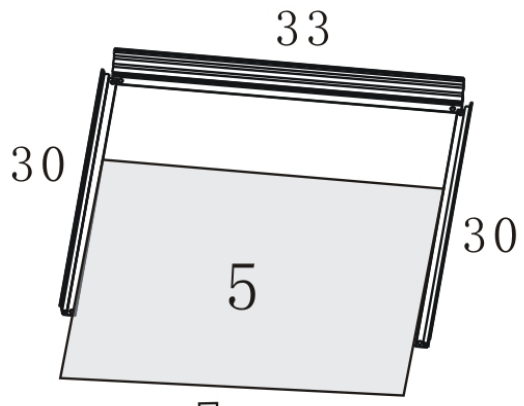

#		MM	#x	#x	#		MM	#x	#x
33		598 mm	4x	1/2	49			230x	1/2
34		1470 mm	2x	1/2	50			1x	1/2
35		1410 mm	2x	1/2	51			4x	1/2
36		1417.5 mm	2x	1/2	52		M6x30 mm	1x	1/2
37		1470 mm	2x	1/2	53			6x	1/2
38		1450 mm	1x	1/2	54			4x	1/2
39		1417.5 mm	2x	1/2	55			2x	1/2
40		1640 mm	4x	1/2	58			4x	1/2
41		605 mm	5x	1/2	60		1450 mm	2x	1/2
42			8x	1/2	61		1450 mm	2x	1/2
43			4x	1/2	62		580 mm	1x	1/2
44			1x	1/2	63		625 mm	1x	1/2
45			1x	1/2	64		580 mm	1x	1/2
46			2x	1/2					
47		M4.5x19 mm	16x	1/2					
48		M4x7.5	24x	1/2					

SAV.HABITATETJARDIN.COM

1

2

3

④-1

④-2

5

⑥-1

⑥-2

7

8

CLIP (#49)

Nummer	Maße	Menge
1	605x1210	19PCS
2	605x1130	10PCS
3	605x450	2PCS
4	605x590	4PCS
5	600x549	4PCS
6	605x662	1PCS
7	610x224	1PCS
8	615x232	1PCS
9	610x602	2PCS
10	605x450	2PCS