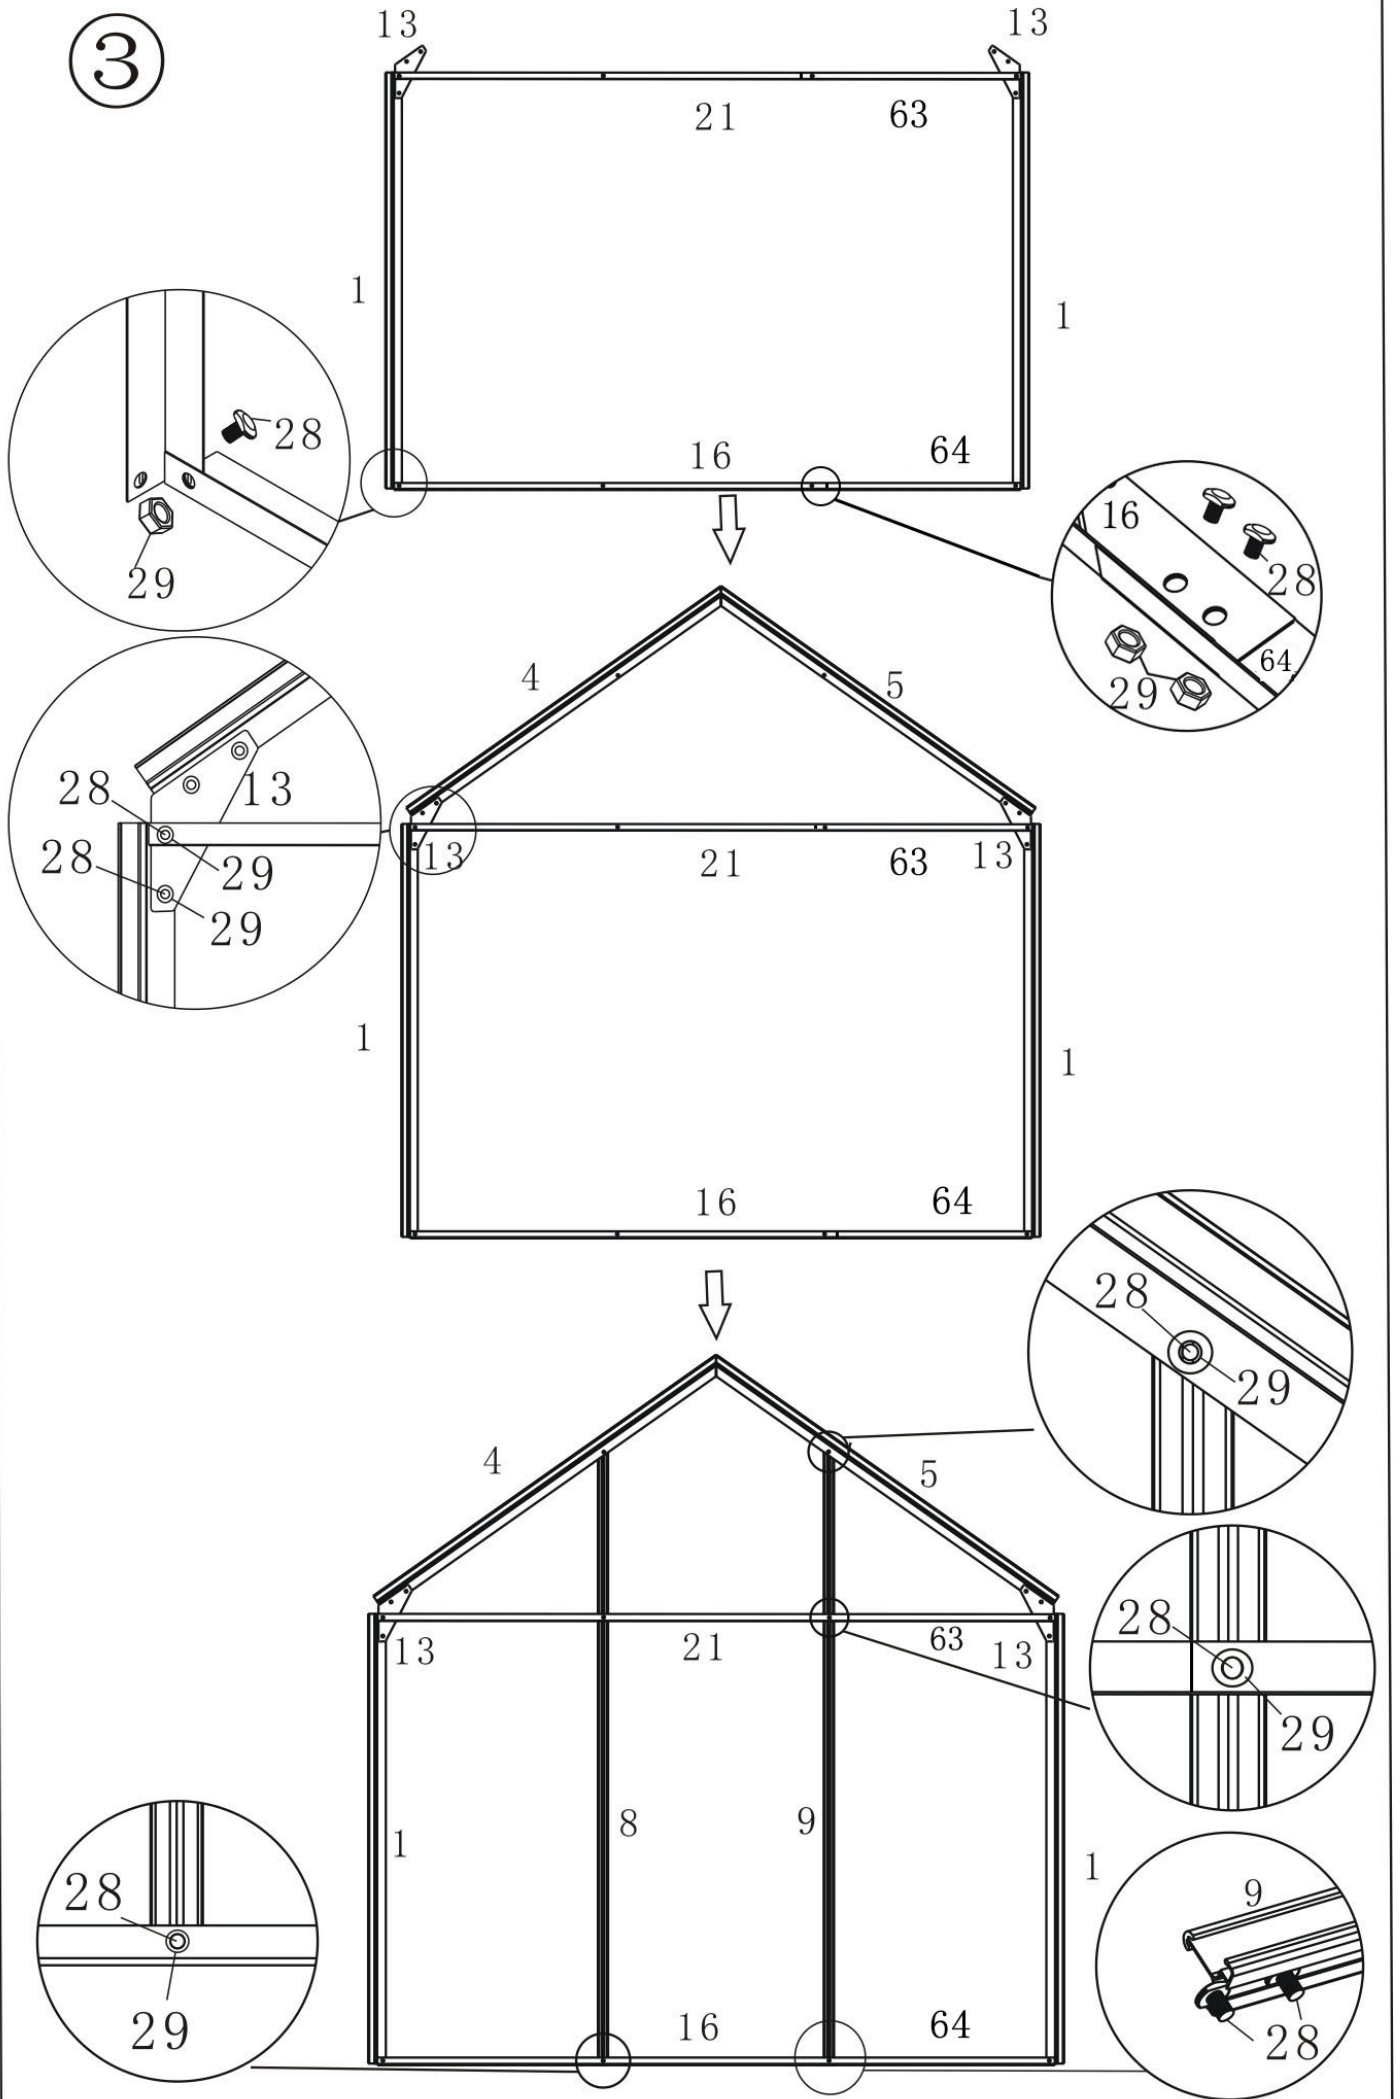

SERRE JARDIN POLYCARBONATE

“ BASILIC ” - 8 M² - GRIS

1599_145674

2025-2026

1599_145674

#		MM	#x	CTN	#		MM	#x	CTN
1		1214 mm	4x	1/2	17		1310 mm	1x	1/2
2		1132 mm	1x	1/2	18			8x	1/2
3		1132 mm	1x	1/2	19		380 mm	1x	1/2
4		1132 mm	1x	1/2	20		1586 mm	2x	1/2
5		1132 mm	1x	1/2	21		1235 mm	1x	1/2
6		1639 mm	1x	1/2	22		1302 mm	8x	1/2
7		1639 mm	1x	1/2	23		595 mm	2x	1/2
8		1665 mm	1x	1/2	24		616 mm	1x	1/2
9		1665 mm	1x	1/2	25		1292 mm	2x	1/2
10		1214 mm	12x	1/2	26		616 mm	2x	1/2
11		1115 mm	12x	1/2	27		616 mm	1x	1/2
12		618 mm	1x	1/2	28		M6x10	234x	1/2
13			4x	1/2	29		M6 mm	235x	1/2
14		1255 mm	1x	1/2	30		522 mm	8x	1/2
15		635 mm	4x	1/2	31		609 mm	1x	1/2
16		1310 mm	1x	1/2	32		595 mm	4x	1/2

SAV.HABITATETJARDIN.COM

1

2

3

④-1

④-2

5

⑥-1

⑥-2

7

8

CLIP (#49)

Nummer	Maße	Menge
1	605x1210	19PCS
2	605x1130	10PCS
3	605x450	2PCS
4	605x590	4PCS
5	600x549	4PCS
6	605x662	1PCS
7	610x224	1PCS
8	615x232	1PCS
9	610x602	2PCS
10	605x450	2PCS