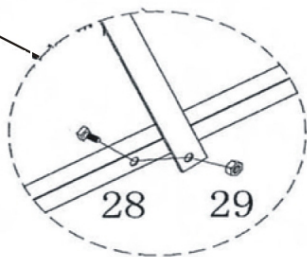

#		MM	#x	#x	#		MM	#x	#x
33		598 mm	4x	1/2	49			230x	1/2
34		1470 mm	2x	1/2	50			1x	1/2
35		1410 mm	2x	1/2	51			4x	1/2
36		1417.5 mm	2x	1/2	52		M6x30 mm	1x	1/2
37		1470 mm	2x	1/2	53			6x	1/2
38		1450 mm	1x	1/2	54			4x	1/2
39		1417.5 mm	2x	1/2	55			2x	1/2
40		1640 mm	4x	1/2	58			4x	1/2
41		605 mm	5x	1/2	60		1450 mm	2x	1/2
42			8x	1/2	61		1450 mm	2x	1/2
43			4x	1/2	62		580 mm	1x	1/2
44			1x	1/2	63		625 mm	1x	1/2
45			1x	1/2	64		580 mm	1x	1/2
46			2x	1/2					
47		M4.5x19 mm	16x	1/2					
48		M4x7.5	24x	1/2					

SAV.HABITATETJARDIN.COM

1

2

3

④-1

④-2

5

⑥-1

⑥-2

7

8

CLIP (#49)

Nummer	Maße	Menge
1	605x1210	19PCS
2	605x1130	10PCS
3	605x450	2PCS
4	605x590	4PCS
5	600x549	4PCS
6	605x662	1PCS
7	610x224	1PCS
8	615x232	1PCS
9	610x602	2PCS
10	605x450	2PCS