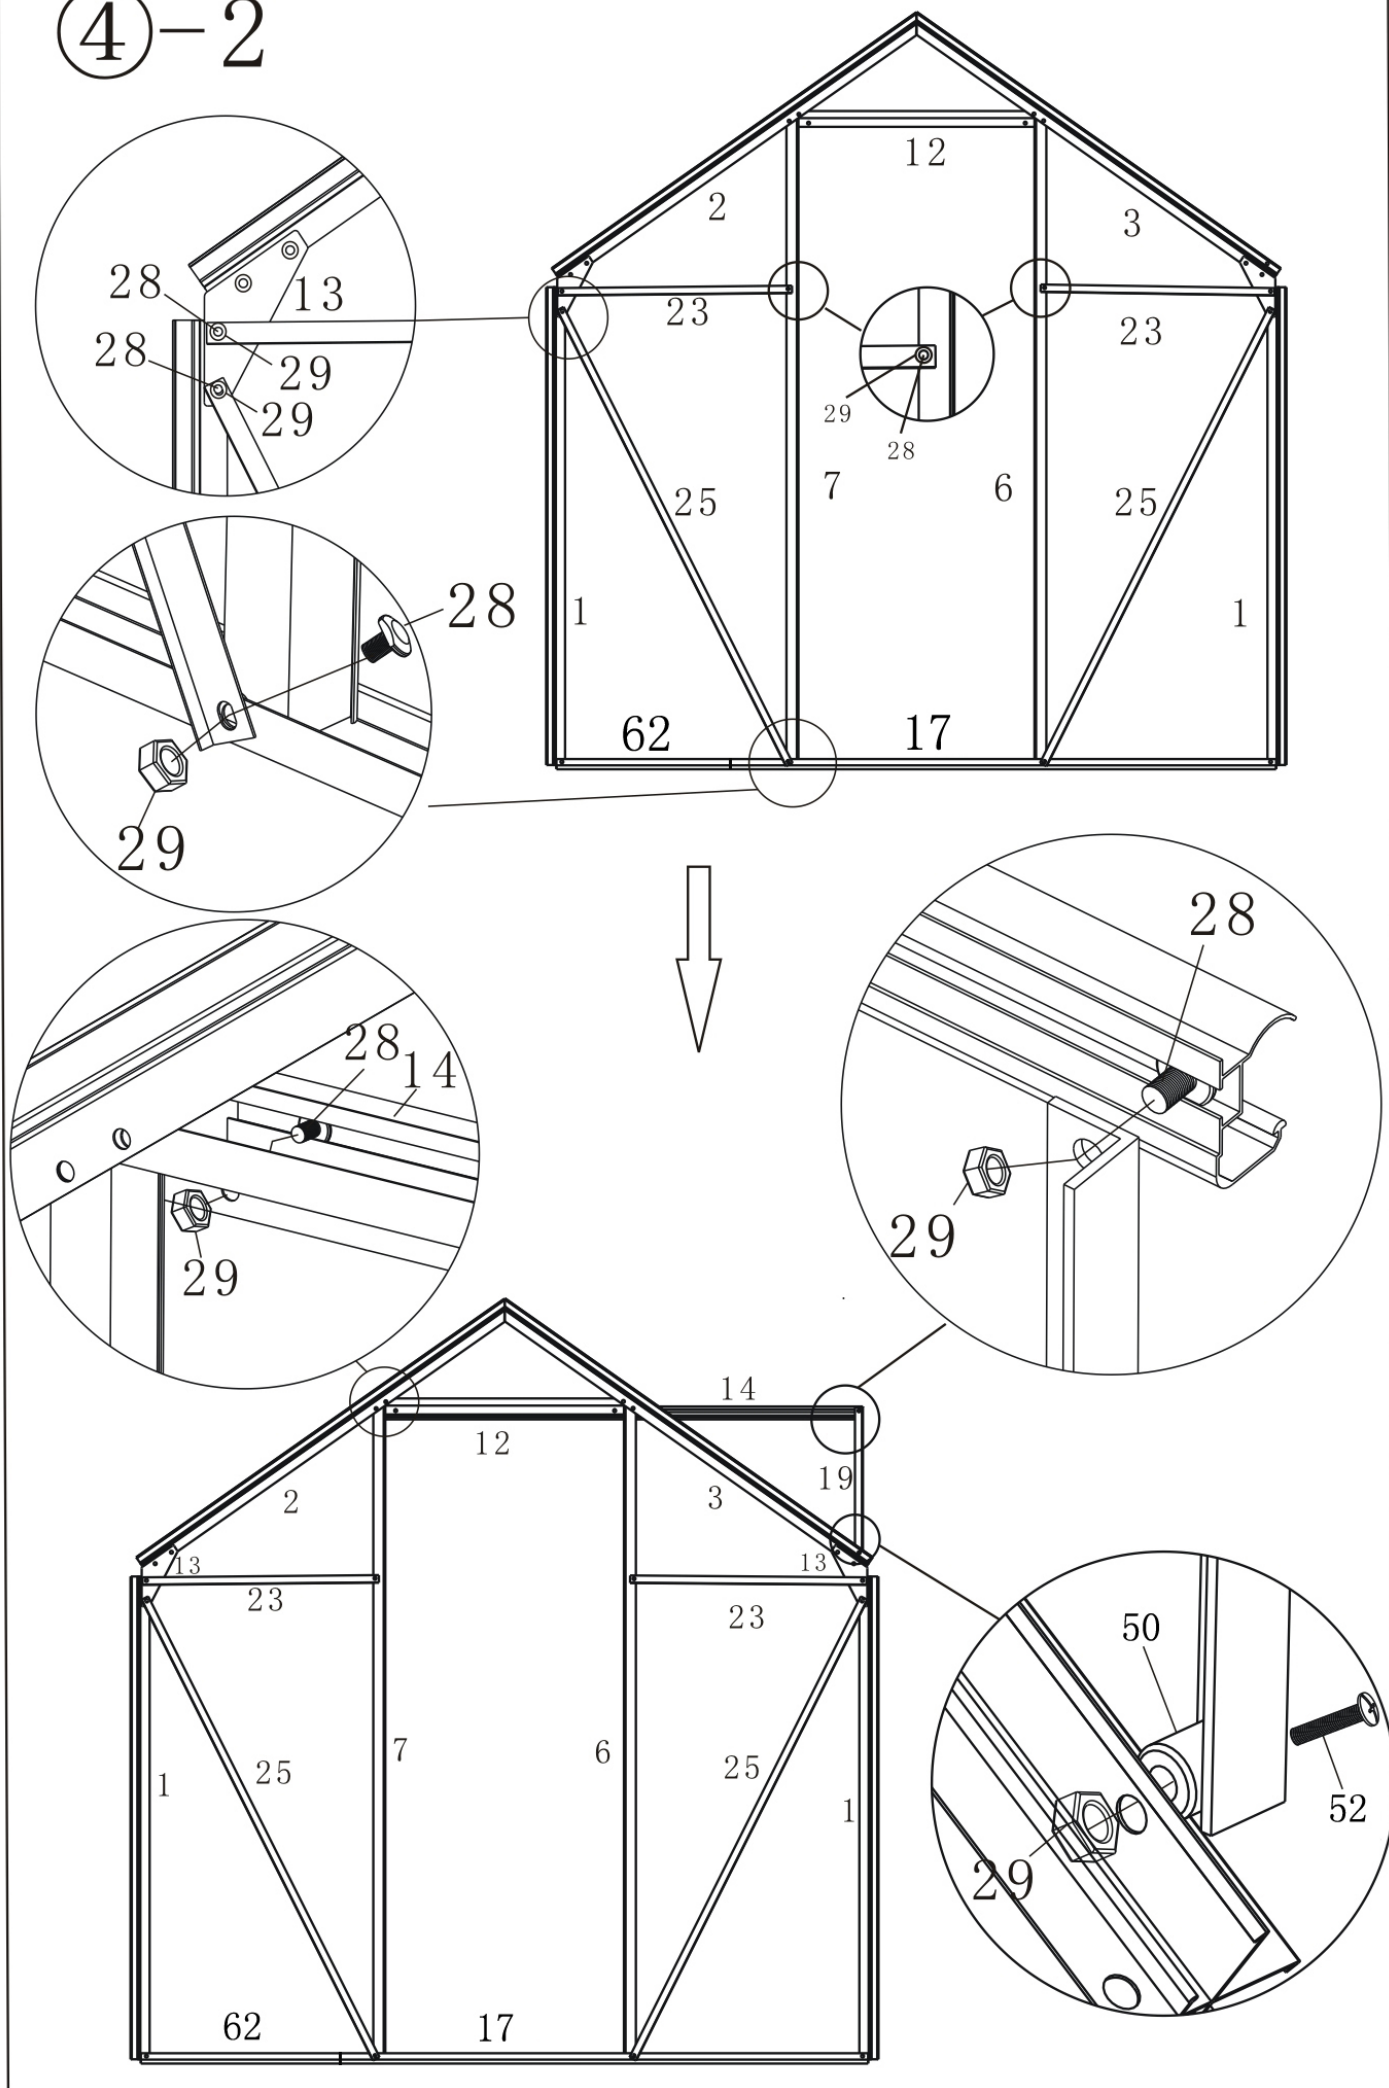

SAV.HABITATETJARDIN.COM

1

2

3

④-1

④-2

5

⑥-1

⑥-2

7

8

CLIP (#49)

Nummer	Maße	Menge
1	605x1210	19PCS
2	605x1130	10PCS
3	605x450	2PCS
4	605x590	4PCS
5	600x549	4PCS
6	605x662	1PCS
7	610x224	1PCS
8	615x232	1PCS
9	610x602	2PCS
10	605x450	2PCS