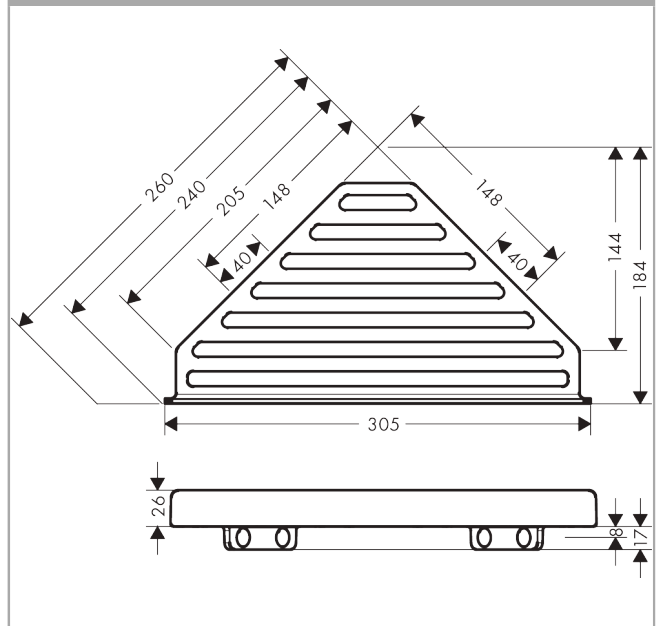

Plan géométral