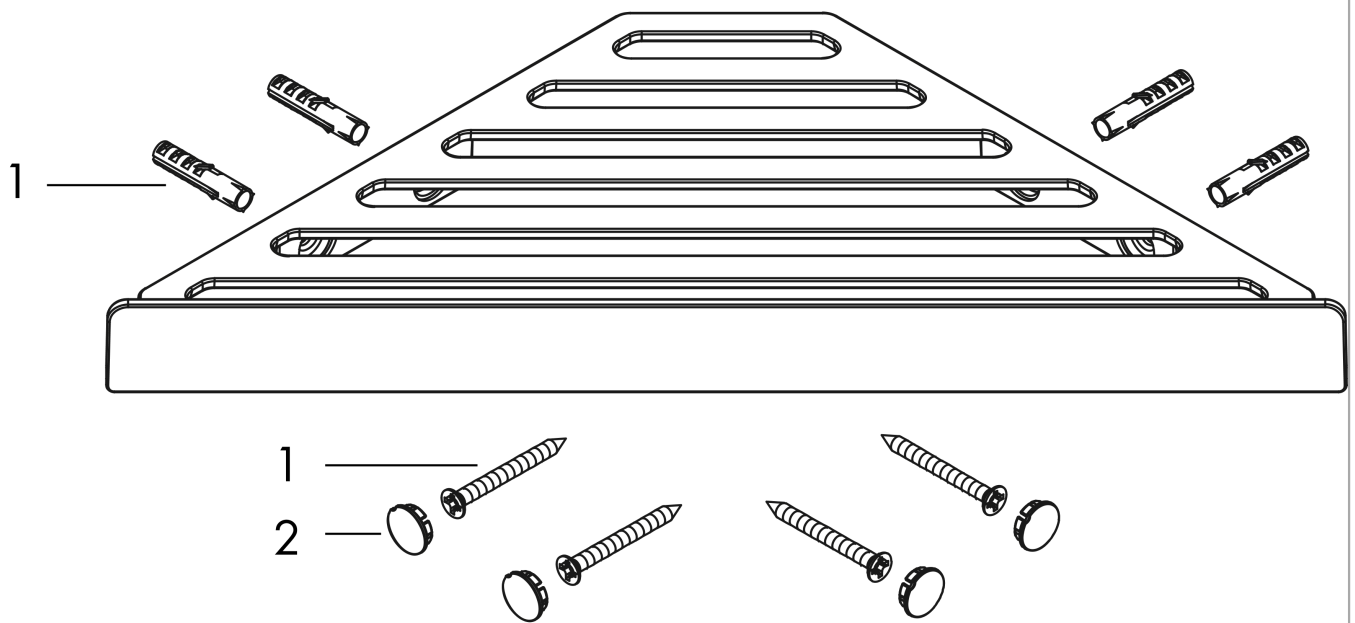

#### Caractéristiques

- montage mural
- matériau de la fixation: métal
- avec matériel de montage
- fixation encastrée
- distance de perçage: 40 mm
- diamètre du trou de perçage: 6 mm
- peut être également utilisé comme tablette

### Photo du produit

### Plan géométral

**AddStoris Q**  
**Tablette d'angle**  
 Finition: **Chromé**

Numéro d'article: **41741000**

Vue éclatée

Année de construction: >04/21

**AddStoris Q**  
**Tablette d'angle**  
 Finition: **Chromé**    Numéro d'article: **41741000**