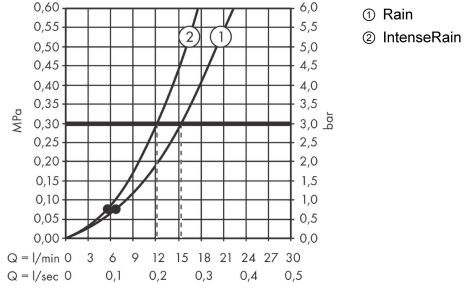

**Vernis Blend****Duş askı seti Vario, 160 cm duş hortumu ile**Renk: **krom** Ürün Kodu: **26273000****Açıklamalar****Özellikler**

- şunları içerir: el duşu, duş askısı, duş hortumu
- Duş başlığı ölçüsü: 100 mm
- entegre askı
- sprej türü: Rain, IntenseRain
- döner sprej diski ile sprej türü değişimi
- maksimum akış miktarı 3 bar basınçta: 15,2 l/dk
- hortum bükülmelerine karşı hareketli bağlantı
- iki taraflı konik somuna sahip duş hortumu
- Plastik duş askısı
- apliance: vidalı bağlantı
- temizlenebilir filtreler
- ses sınıfı: I
- akış miktarı sınıfı: B

**Teknoloji****Ürün Resmi****Teknik Çizim**

**Vernis Blend****Duř askı seti Vario, 160 cm duř hortumu ile**

Renk: krom Ürün Kodu: 26273000

**Akış diyagramı**

Tüketim değerleri uygulamalı olarak ilgili armatürlerle (termostat/karıştırıcı/sıva altı valf) ölçülmüştür.