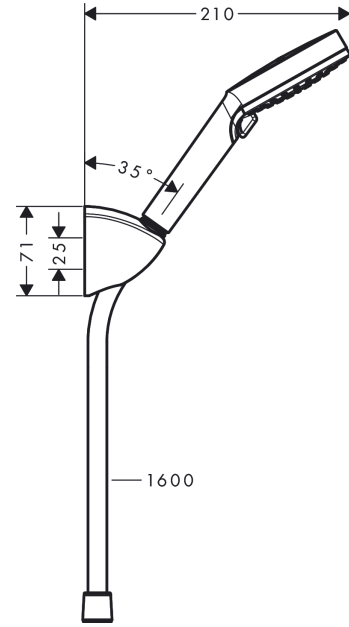

**Vernis Blend****Duş askı seti Vario, 160 cm duş hortumu ile**Renk: **krom** Ürün Kodu: **26273000****Açıklamalar****Özellikler**

- şunları içerir: el duşu, duş askısı, duş hortumu
- Duş başlığı ölçüsü: 100 mm
- entegre askı
- sprej türü: Rain, IntenseRain
- döner sprej diski ile sprej türü değişimi
- maksimum akış miktarı 3 bar basınçta: 15,2 l/dk
- hortum bükülmelerine karşı hareketli bağlantı
- iki taraflı konik somuna sahip duş hortumu
- Plastik duş askısı
- apliance: vidalı bağlantı
- temizlenebilir filtreler
- ses sınıfı: I
- akış miktarı sınıfı: B

**Teknoloji****Ürün Resmi****Teknik Çizim**

**Vernis Blend****Duř askı seti Vario, 160 cm duř hortumu ile**

Renk: krom Ürün Kodu: 26273000

**Akış diyagramı**

Tüketim değerleri uygulamalı olarak ilgili armatürlerle (termostat/karıştırıcı/sıva altı valf) ölçülmüştür.