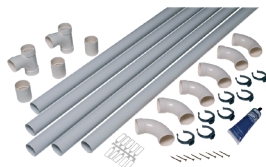

Système d'aspiration centralisée

11070253

Kit série T pour 2 prises

Pensé pour les meilleures performances aérodynamiques.

Kit série T pour 2 prises

PLUS PRODUIT

- transport efficace des poussières (vitesse des poussières • 110 km/h),
- faible perte de charge du système,
- idéal pour réaliser un prééquipement.

Principes de fonctionnement

Le réseau d'aspiration, intégré dans les murs, permet de transporter les poussières depuis la pièce nettoyée jusqu'à la centrale d'aspiration.

Description produit

Le Kit réseau série T est un assortiment de conduits d'aspiration de diamètre 51 mm et d'accessoires permettant de réaliser un réseau complet d'aspiration centralisée dans les maisons individuelles ou dans les appartements, en garantissant un transport optimal des poussières.

Domaines d'application

Habitat résidentiel collectif, Habitat résidentiel individuel, Neuf, Rénovation

Mise en oeuvre

- passage en comble, contre-cloison ou en dalle.

Argumentaire référence

Application :

- Réseau de conduits d'aspiration et accessoires dimensionnés pour 2 prises
- Passage en comble, contre-cloison ou sous dalle
- Neuf et grosse rénovation

Description :

- Kit de conduits d'aspiration centralisée pour un total de 2 prises
- Prises non incluses
- Faible pertes de charges qui garantissent un transport efficace des poussières (vitesse des poussières • 110 km/h)
- Matière PVC
- Diamètre 51mm

Caractéristiques principales

- conduits et accessoires diamètre 51 mm,
- 3 versions disponibles : dimensionné pour une seule prise d'aspiration, pour 2 prises ou pour 3 prises,
- kit comprenant :
  - des conduits d'aspiration de 2,5 m de longueur,
  - des manchons raccord,
  - des coudes,
  - des téés,
  - des colliers et vis,
  - un tube de colle.