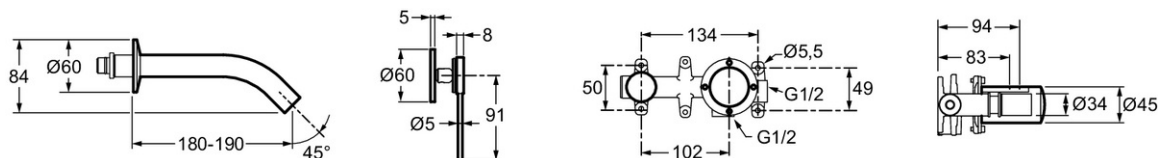

## Caractéristiques techniques

- **DIMENSIONS :** 19 x 12,10 cm
- **TYPE D'INSTALLATION :** 2 trous
- **DÉBIT (L/MN SOUS 3 BAR) :** 5 l/mn
- **VIDAGE :** Sans
- **TYPE D'INSTALLATION :** Murale encastrée
- **DURÉE GARANTIE (ANNÉES) :** 5

- **MATÉRIAU :** N/A
- **TYPE :** Mitigeur
- **RACCORDS :** Corps à encastrer (G1/2)
- **TYPE DE BEC :** Bec coudé
- **GARANTIE MÉCANISME :** 5 ans

## Dessin technique

Descriptif CCTP : Mitigeur lavabo mural avec poignée baguette. E38450-4ND. Collection : GRANDS BOULEVARDS. DIMENSIONS : 19 x 12,10 cm. MATÉRIAU : N/A. TYPE D'INSTALLATION : 2 trous. TYPE : Mitigeur. DÉBIT (L/MN SOUS 3 BAR) : 5 l/mn. RACCORDS : Corps à encastrer (G1/2). VIDAGE : Sans. TYPE DE BEC : Bec coudé. TYPE D'INSTALLATION : Murale encastrée. GARANTIE MÉCANISME : 5 ans. DURÉE GARANTIE (ANNÉES) : 5.