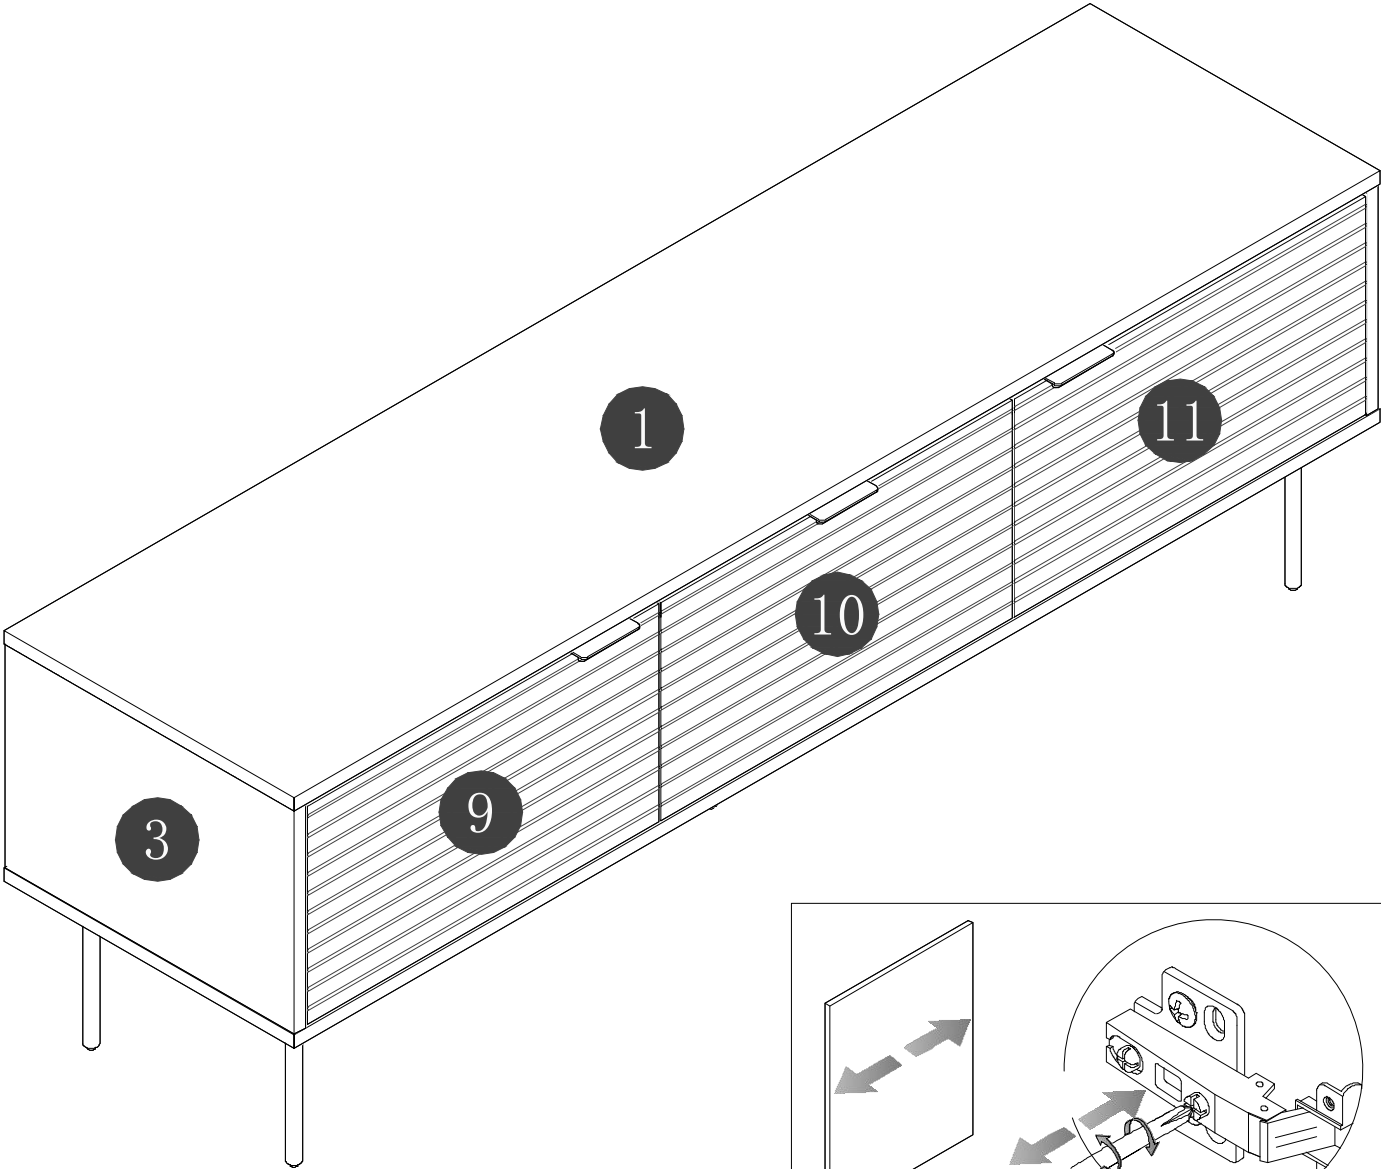

STEP 7

STEP 8

STEP 9

STEP 10

STEP 11

STEP 12

STEP 13

STEP 14

STEP 15

STEP 16

Finish

新-利尼三门电视柜W150邮购包装

Panel No		Panel Sizes	Quantity
12	护角	50*50*50	8
13	泡沫	1500*400*10	2
14	泡沫	440*105*40	2
15	泡沫	1500*105*20	2
16	泡沫	1500*50*20	1
17	泡沫	350*75*15	1
18	泡沫	260*45*15	1
19	泡沫	536*60*15	2
20	泡沫	270*122*15	2
21	泡沫	280*60*35	2
22	泡沫	150*70*35	2
23	纸盒	内径1590*450*115	1