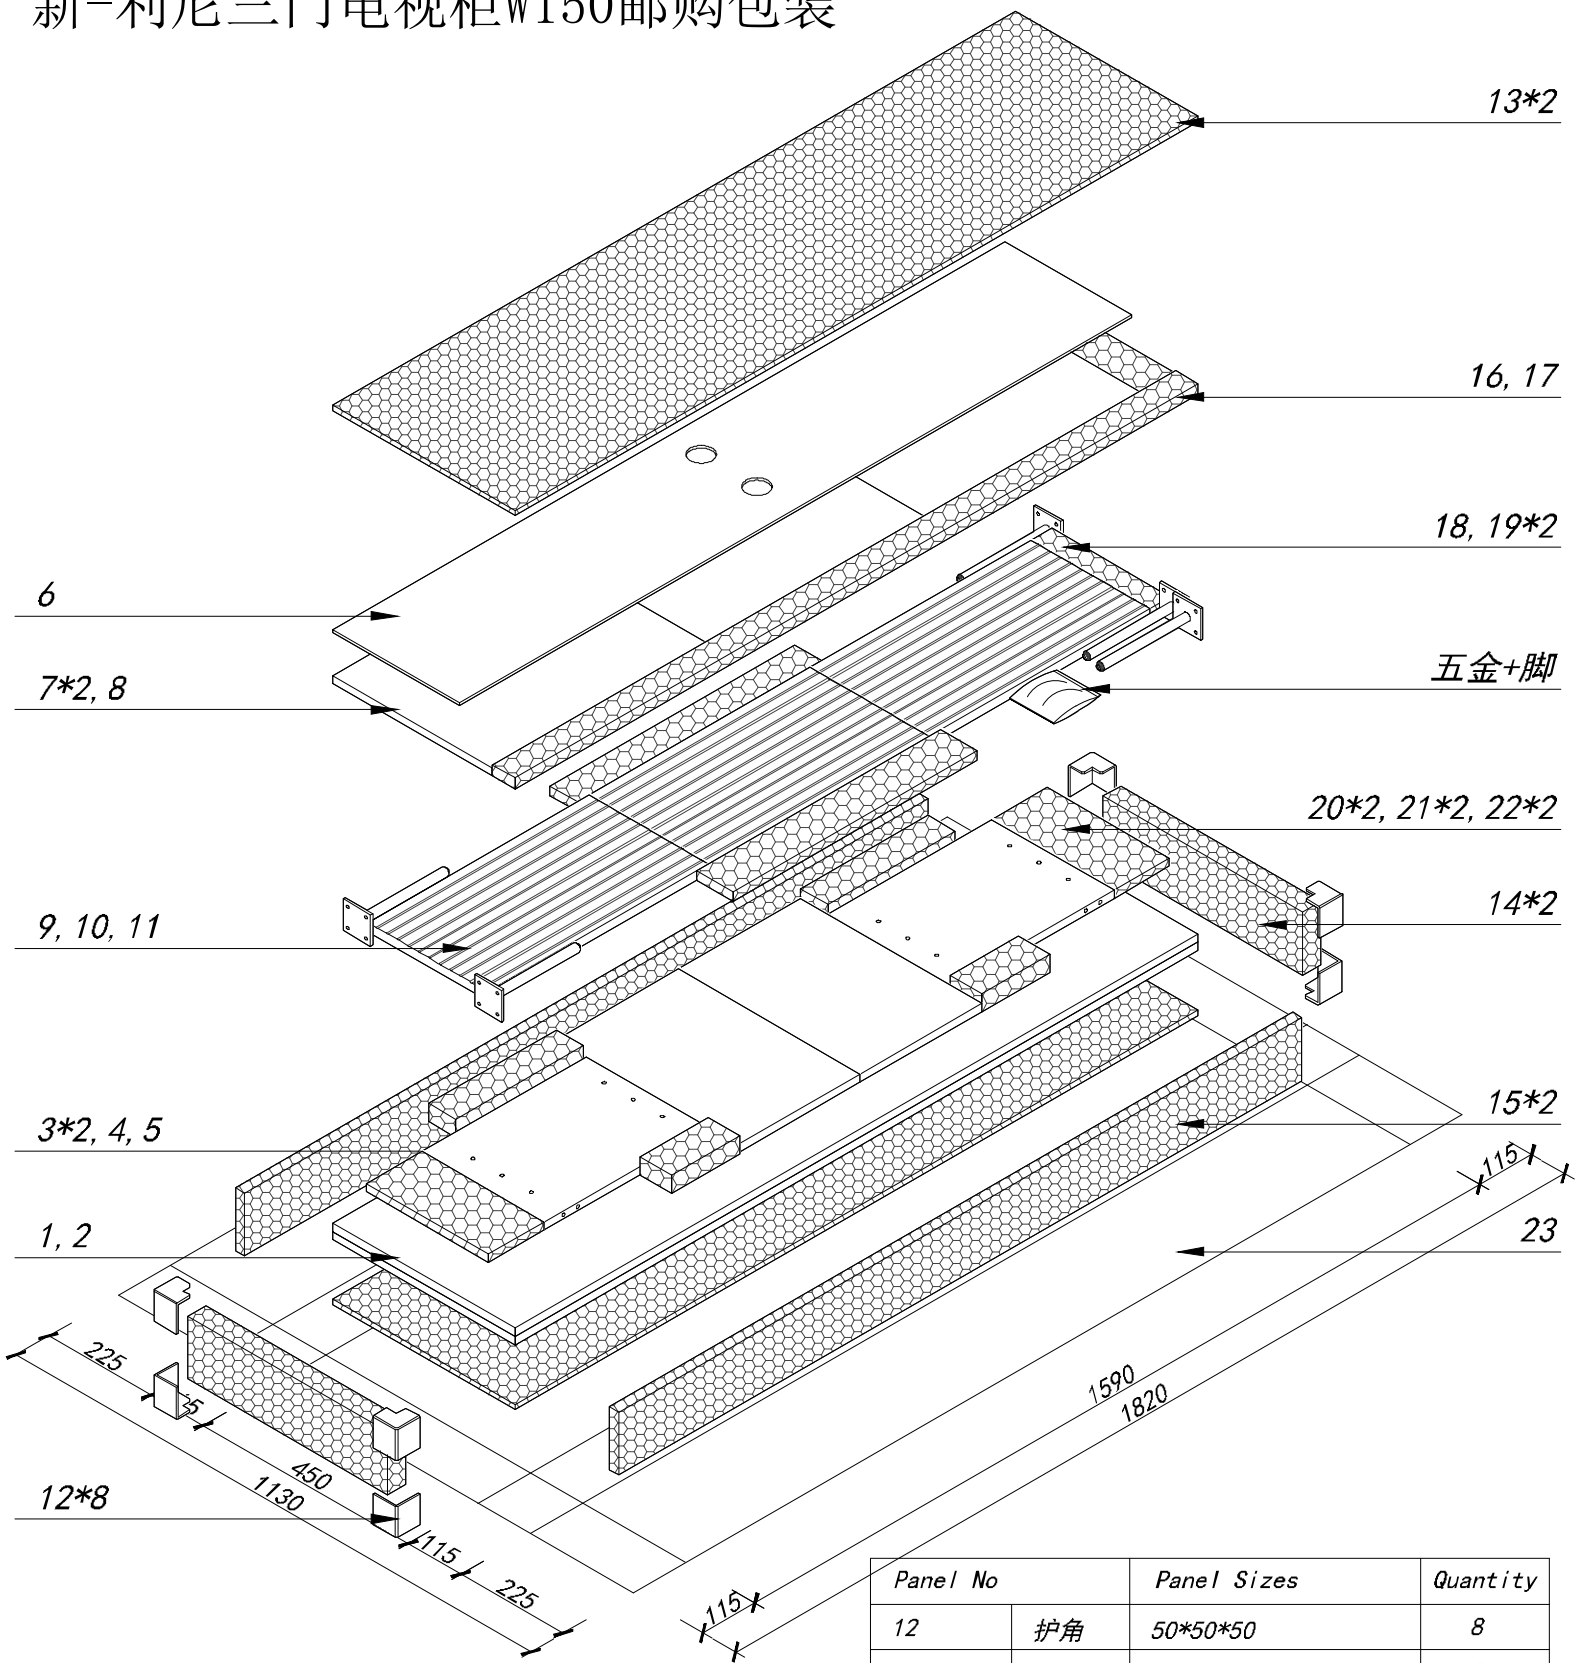

Fittings

A=16

B=16

C=16

D=16

E=8

F=1

M6*16

STEP 15

STEP 16

Finish

新-利尼三门电视柜W150邮购包装

Panel No		Panel Sizes	Quantity
12	护角	50*50*50	8
13	泡沫	1500*400*10	2
14	泡沫	440*105*40	2
15	泡沫	1500*105*20	2
16	泡沫	1500*50*20	1
17	泡沫	350*75*15	1
18	泡沫	260*45*15	1
19	泡沫	536*60*15	2
20	泡沫	270*122*15	2
21	泡沫	280*60*35	2
22	泡沫	150*70*35	2
23	纸盒	内径1590*450*115	1