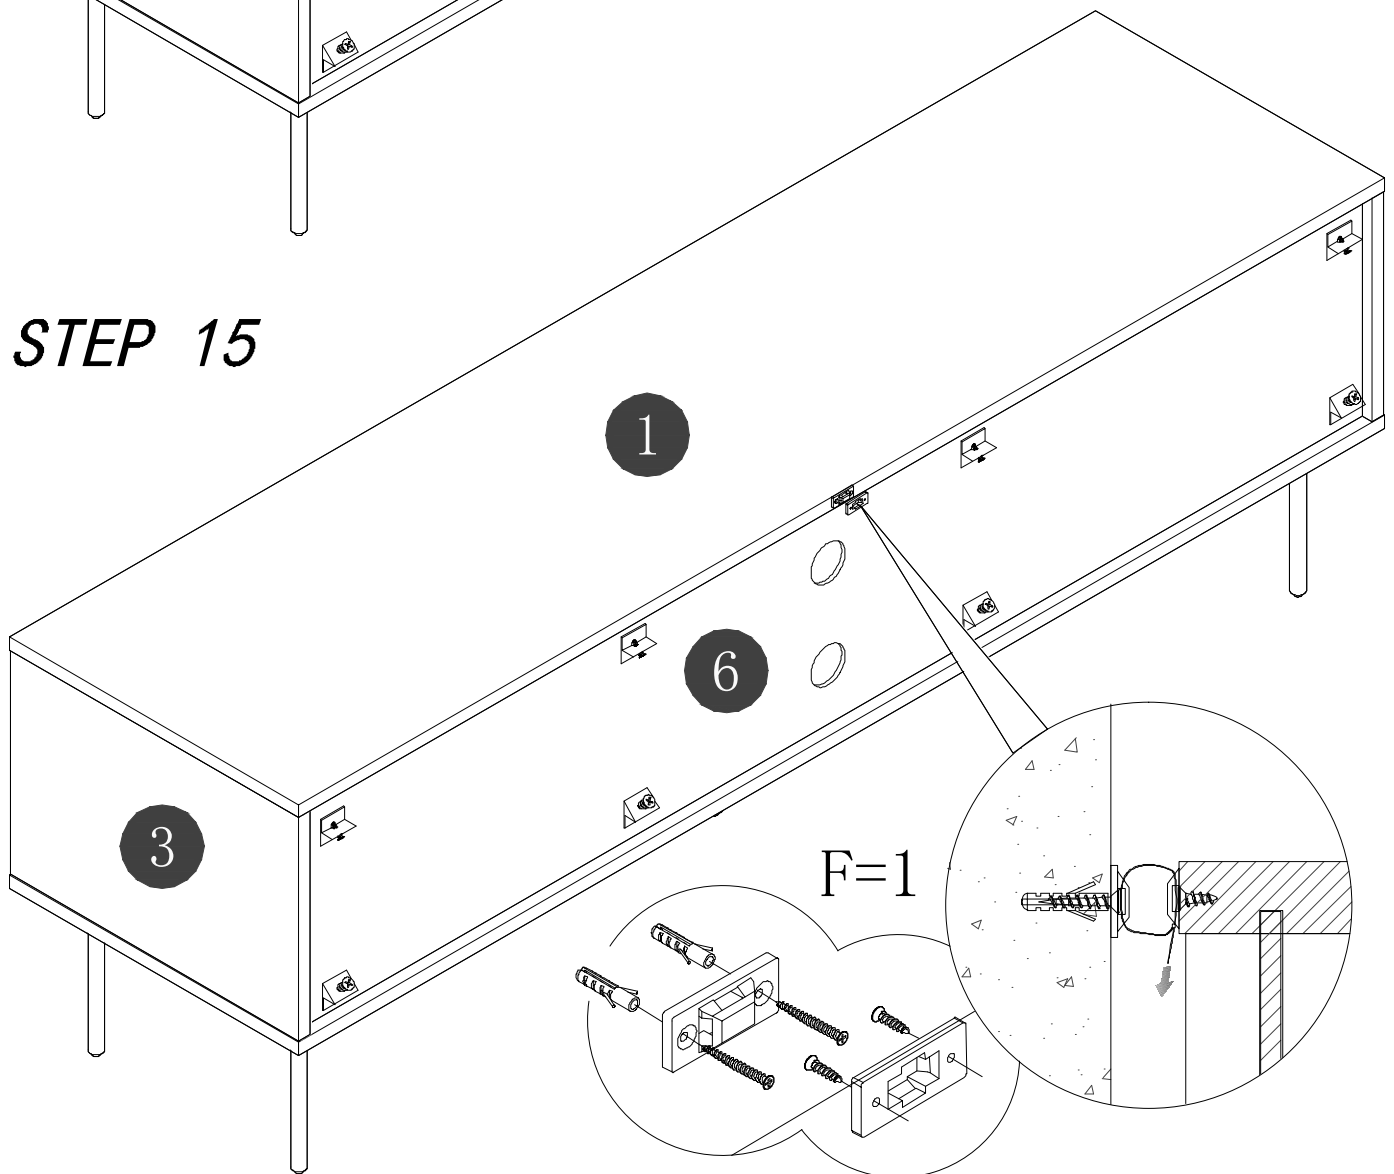

STEP 7

STEP 8

STEP 9

STEP 10

STEP 11

STEP 12

STEP 13

STEP 14

STEP 15

STEP 16

Finish

新-利尼三门电视柜W150邮购包装

Panel No		Panel Sizes	Quantity
12	护角	50*50*50	8
13	泡沫	1500*400*10	2
14	泡沫	440*105*40	2
15	泡沫	1500*105*20	2
16	泡沫	1500*50*20	1
17	泡沫	350*75*15	1
18	泡沫	260*45*15	1
19	泡沫	536*60*15	2
20	泡沫	270*122*15	2
21	泡沫	280*60*35	2
22	泡沫	150*70*35	2
23	纸盒	内径1590*450*115	1