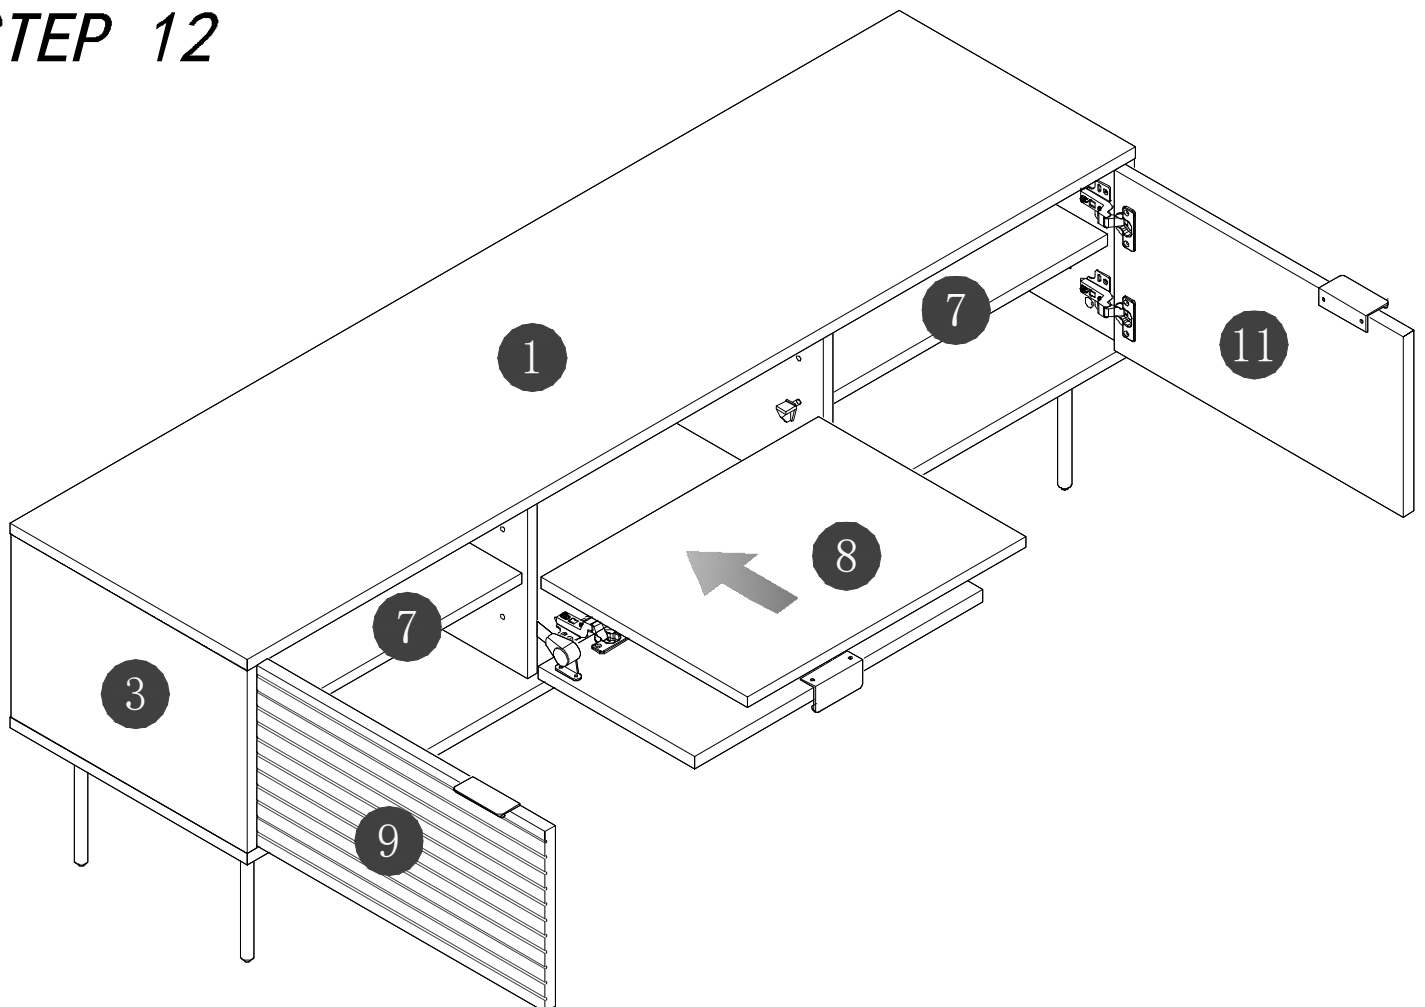

STEP 7

STEP 8

STEP 9

STEP 10

STEP 11

STEP 12

STEP 13

STEP 14

STEP 15

STEP 16

Finish

新-利尼三门电视柜W150邮购包装

Panel No		Panel Sizes	Quantity
12	护角	50*50*50	8
13	泡沫	1500*400*10	2
14	泡沫	440*105*40	2
15	泡沫	1500*105*20	2
16	泡沫	1500*50*20	1
17	泡沫	350*75*15	1
18	泡沫	260*45*15	1
19	泡沫	536*60*15	2
20	泡沫	270*122*15	2
21	泡沫	280*60*35	2
22	泡沫	150*70*35	2
23	纸盒	内径1590*450*115	1