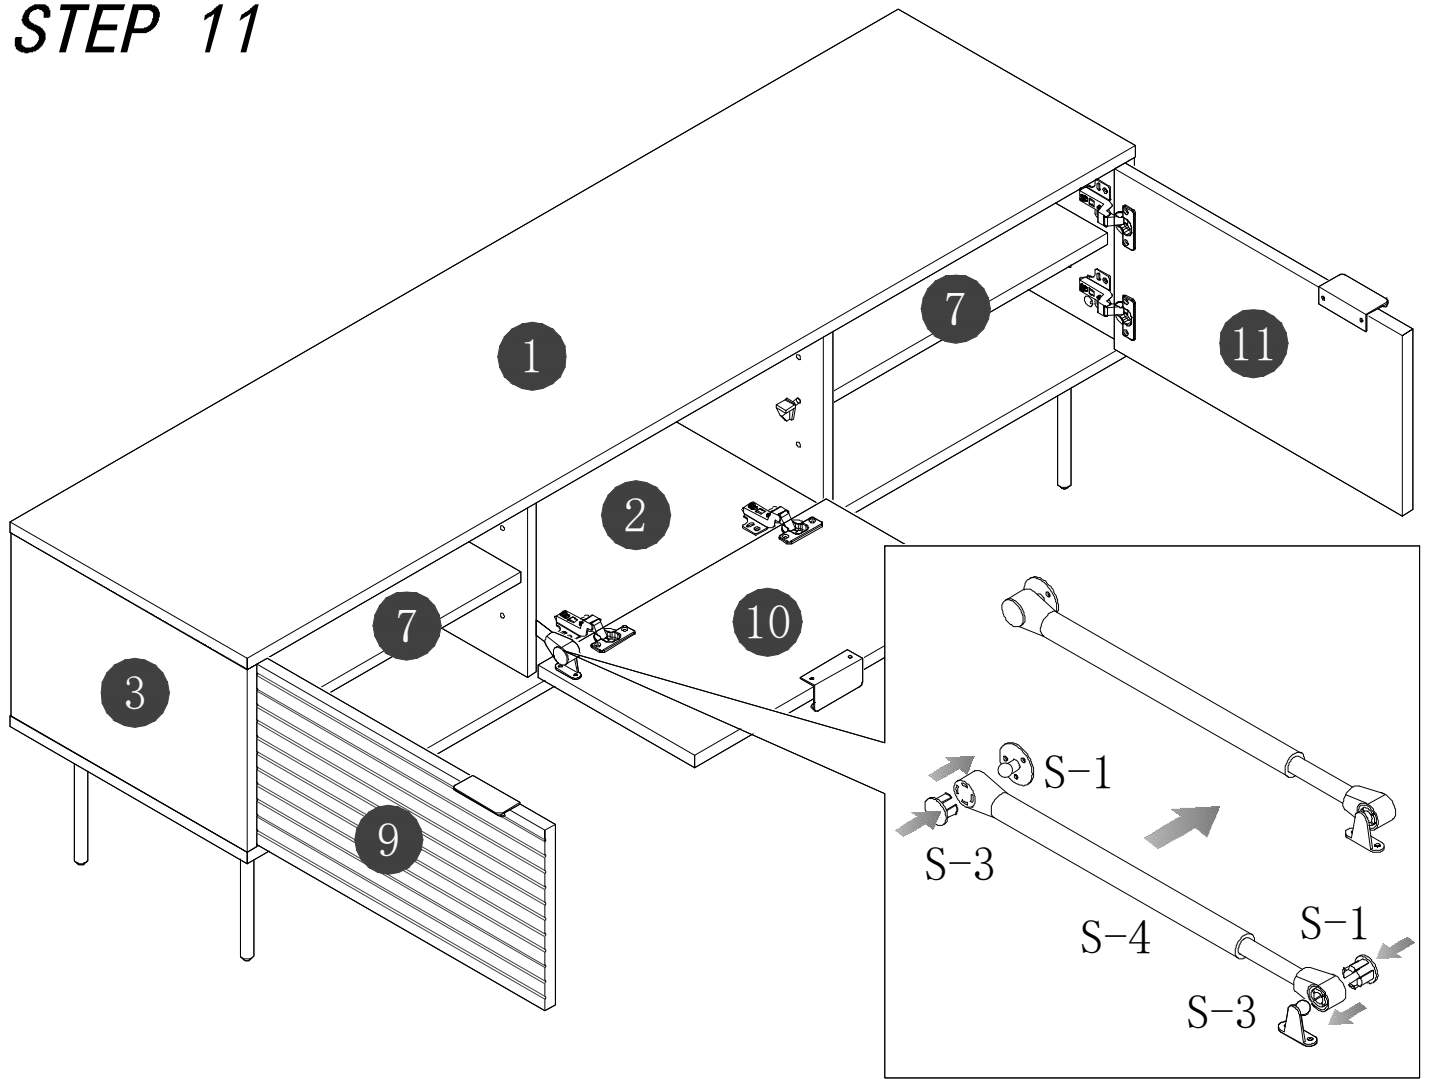

STEP 7

STEP 8

STEP 9

STEP 10

STEP 11

STEP 12

STEP 13

STEP 14

STEP 15

STEP 16

Finish

新-利尼三门电视柜W150邮购包装

Panel No		Panel Sizes	Quantity
12	护角	50*50*50	8
13	泡沫	1500*400*10	2
14	泡沫	440*105*40	2
15	泡沫	1500*105*20	2
16	泡沫	1500*50*20	1
17	泡沫	350*75*15	1
18	泡沫	260*45*15	1
19	泡沫	536*60*15	2
20	泡沫	270*122*15	2
21	泡沫	280*60*35	2
22	泡沫	150*70*35	2
23	纸盒	内径1590*450*115	1