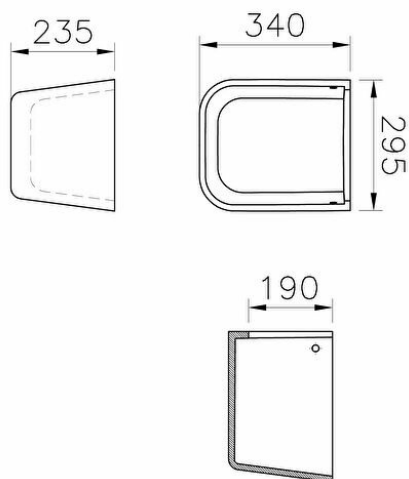

<b>Garantie</b>	10
-----------------	----

**Mesure marketing (cm)** 125 x 40

## Dessin Technique 2A

**Spécifications techniques**

**Couleur:** Blanc **Hauteur:** 220 **Largeur:** 1255 **Profondeur:** 405 **Designer:** Équipe design de VitrA **Vidangeur:** Non inclus **Trop-plein:** Avec trop-plein **Tailles des produits emballés (LxIxH):** 1275X290X450 **Siphon:** Siphon non inclus **Récompenses:** Good Design **Détail du trou de trop-plein:** Avec trop-plein **Solutions spéciales:** Enfants **Options de trou de robinet Céramique sanitaire:** 3 trous de robinet **Garantie:** 10 **Mesure marketing (cm):** 125 x 40

Gammes: Sento Kids

**Spécifications techniques**

<b>Couleur</b>	Bleu
<b>Hauteur</b>	235
<b>Largeur</b>	295
<b>Profondeur</b>	340
<b>Designer</b>	Équipe design de VitrA

<b>Tailles des produits emballés (LxIxH)</b>	360X320X260
<b>Récompenses</b>	Good Design
<b>Solutions spéciales</b>	Enfants
<b>Garantie</b>	10

**Dessin Technique 2A****Spécifications techniques**

**Couleur:** Bleu **Hauteur:** 235 **Largeur:** 295 **Profondeur:** 340 **Designer:** Équipe design de VitrA **Tailles des produits emballés (LxIxH):** 360X320X260 **Récompenses:** Good Design **Solutions spéciales:** Enfants **Garantie:** 10