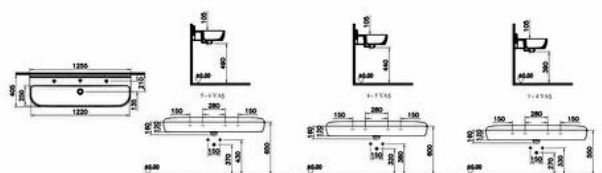

Gammes: Sento Kids

**Spécifications techniques**

<b>Couleur</b>	Blanc
<b>Hauteur</b>	220
<b>Largeur</b>	1255
<b>Profondeur</b>	405
<b>Designer</b>	Équipe design de VitrA
<b>Vidangeur</b>	Non inclus

<b>Trop-plein</b>	Avec trop-plein
<b>Tailles des produits emballés (LxIxH)</b>	1275X290X450
<b>Siphon</b>	Siphon non inclus
<b>Récompenses</b>	Good Design
<b>Détail du trou de trop-plein</b>	Avec trop-plein
<b>Solutions spéciales</b>	Enfants
<b>Options de trou de robinet Céramique sanitaire</b>	3 trous de robinet

<b>Garantie</b>	10
-----------------	----

**Mesure marketing (cm)** 125 x 40

## Dessin Technique 2A

**Spécifications techniques**

**Couleur:** Blanc **Hauteur:** 220 **Largeur:** 1255 **Profondeur:** 405 **Designer:** Équipe design de VitrA **Vidangeur:** Non inclus **Trop-plein:** Avec trop-plein **Tailles des produits emballés (LxIxH):** 1275X290X450 **Siphon:** Siphon non inclus **Récompenses:** Good Design **Détail du trou de trop-plein:** Avec trop-plein **Solutions spéciales:** Enfants **Options de trou de robinet Céramique sanitaire:** 3 trous de robinet **Garantie:** 10 **Mesure marketing (cm):** 125 x 40

**Dessin Technique 2A****Spécifications techniques**

**Couleur:** Bleu **Hauteur:** 235 **Largeur:** 295 **Profondeur:** 340 **Designer:** Équipe design de VitrA **Tailles des produits emballés (LxIxH):** 360X320X260 **Récompenses:** Good Design **Solutions spéciales:** Enfants **Garantie:** 10