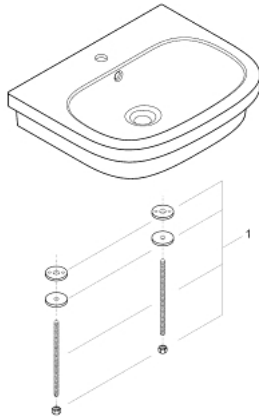

39 337 000 EURO CERAMIC VASQUE À POSER 60 CM

DESCRIPTION DU PRODUIT

- Colour: Blanc alpin
- 1 trou de perçage
- Avec trop-plein
- 596 x 483 mm
- Porcelaine vitrifiée

NORMS & APPROVALS NF

39 337 000 EURO CERAMIC VASQUE À POSER 60 CM

PIÈCES DÉTACHÉES, juin 2016 – now

1: Kit de fixation (Référence 49512000)

23 746 243 2 START MITIGEUR MONOCOMMANDE LAVABO TAILLE M

DESCRIPTION DU PRODUIT

- Colour: Matt Black
- Monotrou sur plage
- Levier de commande métallique
- GROHE SilkMove Économie d'énergie Cartouche en céramique 28 mm avec ouverture eau froide au centre
- Limiteur de débit ajustable
- Limiteur de température
- GROHE Économie d'eau mousseur 5 l/min
- Conduit d'eau interne sans plomb ni nickel
- Corps lisse avec bonde de vidage clic clac 1 1/4"
- Flexibles de raccordement souples
- Outil de montage et maintenance GROHE Quicktool inclus

23 746 243 2 START MITIGEUR MONOCOMMANDE LAVABO TAILLE M

PIÈCES DÉTACHÉES, mars 2022 – now

- 1: capot (Référence 461162430)
 - 2: Cartouche (Référence 48518000)
 - 3: Mousseur (Référence 481592430)
 - 4: Fixation M26x1,5 (Référence 46645000)
 - 5: Bonde clic clac (Référence 658072430)
 - 6: Clé à tube SW 46 mm de 400 mm (Référence 19017000)*
- *Accessoires spéciaux