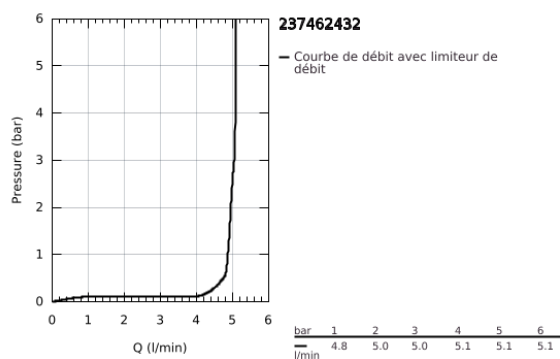

39 337 000 EURO CERAMIC VASQUE À POSER 60 CM

DESCRIPTION DU PRODUIT

- Colour: Blanc alpin
- 1 trou de perçage
- Avec trop-plein
- 596 x 483 mm
- Porcelaine vitrifiée

NORMS & APPROVALS NF

39 337 000 EURO CERAMIC VASQUE À POSER 60 CM

PIÈCES DÉTACHÉES, juin 2016 – now

1: Kit de fixation (Référence 49512000)

23 746 243 2 START MITIGEUR MONOCOMMANDE LAVABO TAILLE M

DESCRIPTION DU PRODUIT

- Colour: Matt Black
- Monotrou sur plage
- Levier de commande métallique
- GROHE SilkMove Économie d'énergie Cartouche en céramique 28 mm avec ouverture eau froide au centre
- Limiteur de débit ajustable
- Limiteur de température
- GROHE Économie d'eau mousseur 5 l/min
- Conduit d'eau interne sans plomb ni nickel
- Corps lisse avec bonde de vidage clic clac 1 1/4"
- Flexibles de raccordement souples
- Outil de montage et maintenance GROHE Quicktool inclus