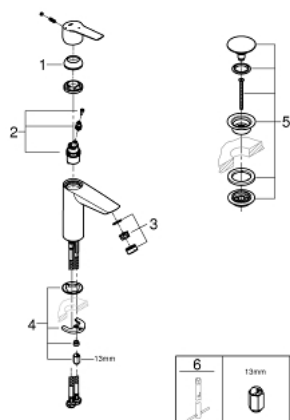

PIÈCES DÉTACHÉES, juin 2016 – now

1: Kit de fixation (Référence 49512000)

23 746 243 2 START MITIGEUR MONOCOMMANDE LAVABO TAILLE M

DESCRIPTION DU PRODUIT

- Colour: Matt Black
- Monotrou sur plage
- Levier de commande métallique
- GROHE SilkMove Économie d'énergie Cartouche en céramique 28 mm avec ouverture eau froide au centre
- Limiteur de débit ajustable
- Limiteur de température
- GROHE Économie d'eau mousseur 5 l/min
- Conduit d'eau interne sans plomb ni nickel
- Corps lisse avec bonde de vidage clic clac 1 1/4"
- Flexibles de raccordement souples
- Outil de montage et maintenance GROHE Quicktool inclus

23 746 243 2 START MITIGEUR MONOCOMMANDE LAVABO TAILLE M

PIÈCES DÉTACHÉES, mars 2022 – now

- 1: capot (Référence 461162430)
 - 2: Cartouche (Référence 48518000)
 - 3: Mousseur (Référence 481592430)
 - 4: Fixation M26x1,5 (Référence 46645000)
 - 5: Bonde clic clac (Référence 658072430)
 - 6: Clé à tube SW 46 mm de 400 mm (Référence 19017000)*
- *Accessoires spéciaux