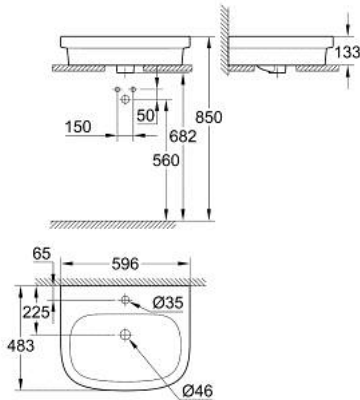

39 337 000 EURO CERAMIC VASQUE À POSER 60 CM

DESCRIPTION DU PRODUIT

- Colour: Blanc alpin
- 1 trou de perçage
- Avec trop-plein
- 596 x 483 mm
- Porcelaine vitrifiée

NORMS & APPROVALS NF

39 337 000 EURO CERAMIC VASQUE À POSER 60 CM

PIÈCES DÉTACHÉES, juin 2016 – now

1: Kit de fixation (Référence 49512000)

23 746 243 2 START MITIGEUR MONOCOMMANDE LAVABO TAILLE M

DESCRIPTION DU PRODUIT

- Colour: Matt Black
- Monotrou sur plage
- Levier de commande métallique
- GROHE SilkMove Économie d'énergie Cartouche en céramique 28 mm avec ouverture eau froide au centre
- Limiteur de débit ajustable
- Limiteur de température
- GROHE Économie d'eau mousseur 5 l/min
- Conduit d'eau interne sans plomb ni nickel
- Corps lisse avec bonde de vidage clic clac 1 1/4"
- Flexibles de raccordement souples
- Outil de montage et maintenance GROHE Quicktool inclus

23 746 243 2 START MITIGEUR MONOCOMMANDE LAVABO TAILLE M

PIÈCES DÉTACHÉES, mars 2022 – now

- 1: capot (Référence 461162430)
 - 2: Cartouche (Référence 48518000)
 - 3: Mousseur (Référence 481592430)
 - 4: Fixation M26x1,5 (Référence 46645000)
 - 5: Bonde clic clac (Référence 658072430)
 - 6: Clé à tube SW 46 mm de 400 mm (Référence 19017000)*
- *Accessoires spéciaux