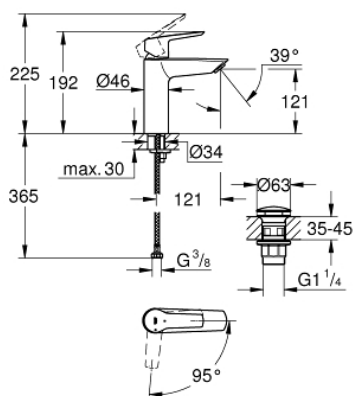

39 337 000 EURO CERAMIC VASQUE À POSER 60 CM

DESCRIPTION DU PRODUIT

- Colour: Blanc alpin
- 1 trou de perçage
- Avec trop-plein
- 596 x 483 mm
- Porcelaine vitrifiée

NORMS & APPROVALS NF

39 337 000 EURO CERAMIC VASQUE À POSER 60 CM

PIÈCES DÉTACHÉES, juin 2016 – now

1: Kit de fixation (Référence 49512000)

23 746 243 2 START MITIGEUR MONOCOMMANDE LAVABO TAILLE M

DESCRIPTION DU PRODUIT

- Colour: Matt Black
- Monotrou sur plage
- Levier de commande métallique
- GROHE SilkMove Économie d'énergie Cartouche en céramique 28 mm avec ouverture eau froide au centre
- Limiteur de débit ajustable
- Limiteur de température
- GROHE Économie d'eau mousseur 5 l/min
- Conduit d'eau interne sans plomb ni nickel
- Corps lisse avec bonde de vidage clic clac 1 1/4"
- Flexibles de raccordement souples
- Outil de montage et maintenance GROHE Quicktool inclus

23 746 243 2 START MITIGEUR MONOCOMMANDE LAVABO TAILLE M

PIÈCES DÉTACHÉES, mars 2022 – now

- 1: capot (Référence 461162430)
 - 2: Cartouche (Référence 48518000)
 - 3: Mousseur (Référence 481592430)
 - 4: Fixation M26x1,5 (Référence 46645000)
 - 5: Bonde clic clac (Référence 658072430)
 - 6: Clé à tube SW 46 mm de 400 mm (Référence 19017000)*
- *Accessoires spéciaux