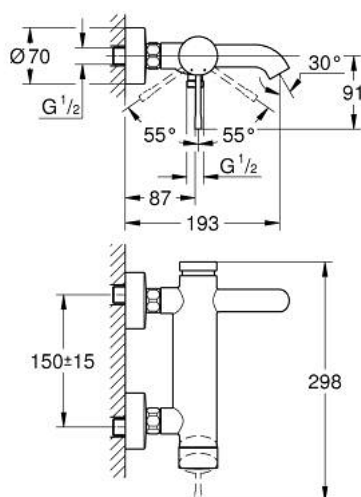

33 624 001 ESSENCE MITIGEUR MONOCOMMANDE BAIN/DOUCHE

DESCRIPTION DU PRODUIT

- Couleur: Chromé
- Montage mural apparent
- Levier de commande métallique
- GROHE SilkMove Cartouche en céramique 35 mm
- Limiteur de température ajustable
- GROHE Finition Longue Durée
- Inverseur automatique pour 2 sorties
- 1 sortie 1/2"
- Clapet anti-retour intégré
- Raccords en S
- Protégé contre les retours d'eau

33 624 001 ESSENCE MITIGEUR MONOCOMMANDE BAIN/DOUCHE

PIÈCES DÉTACHÉES, août 2013 – now

- 1: Levier (Référence 46916000)
 - 2: Raccord à vis (Référence 46460000)
 - 3: Cartouche (Référence 46374000)
 - 4: Raccord S mural (Référence 12662000)
 - 5: Erou chromé avec partie fileté 1/2" (Référence 45044000)
 - 6: Mécanisme d'inverseur (Référence 46920000)
 - 7: Clapet anti-retours (Référence 08565000)
 - 8: Mousseur (Référence 13926000)
 - 9: Rallonge 3/4" 20 mm (Référence 0713000M)*
 - 10: Clé spéciale (Référence 19377000)*
- *Accessoires spéciaux

27 458 000 VITALIO GET STICK DOUCHETTE 1 JET

DESCRIPTION DU PRODUIT

- Colour: Chromé
- Débit maximum à 3 bars : 8 l/min
- GROHE Économie d'eau Consommation d'eau réduite, jet parfait
- GROHE DreamSpray débit d'eau uniforme pour tous les types de jets
- GROHE Finition Longue Durée
- Procédé anti-calcaire SpeedClean
- Conduits d'eau internes, longévité maximale
- Système de montage universel : s'associe avec tous les flexibles de douche

27 458 000 **VITALIO GET STICK DOUCHETTE 1 JET**

PIÈCES DÉTACHÉES, novembre 2009 – now

1: Filtre (Référence 0700200M)

28 745 002 VITALIOFLEX COMFORT FLEXIBLE

DESCRIPTION DU PRODUIT

- Couleur: Chromé
- 1750 mm
- Surface lisse pour un nettoyage facile
- Système anti-torsion
- Résistance à la pression jusqu'à 5 bars
- Résistance à la traction jusqu'à 500N
- Résistance à la chaleur 70°C
- Anti-plies résistant aux plies
- Connexion universelle G 1/2" x 1/2"
- GROHE ProGrip avec surface moletée
- GROHE Finition Longue Durée