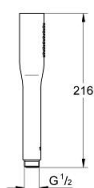

33 624 001 ESSENCE MITIGEUR MONOCOMMANDE BAIN/DOUCHE

DESCRIPTION DU PRODUIT

- Couleur: Chromé
- Montage mural apparent
- Levier de commande métallique
- GROHE SilkMove Cartouche en céramique 35 mm
- Limiteur de température ajustable
- GROHE Finition Longue Durée
- Inverseur automatique pour 2 sorties
- 1 sortie 1/2"
- Clapet anti-retour intégré
- Raccords en S
- Protégé contre les retours d'eau

33 624 001 ESSENCE MITIGEUR MONOCOMMANDE BAIN/DOUCHE

PIÈCES DÉTACHÉES, août 2013 – now

- 1: Levier (Référence 46916000)
 - 2: Raccord à vis (Référence 46460000)
 - 3: Cartouche (Référence 46374000)
 - 4: Raccord S mural (Référence 12662000)
 - 5: Erou chromé avec partie fileté 1/2" (Référence 45044000)
 - 6: Mécanisme d'inverseur (Référence 46920000)
 - 7: Clapet anti-retours (Référence 08565000)
 - 8: Mousseur (Référence 13926000)
 - 9: Rallonge 3/4" 20 mm (Référence 0713000M)*
 - 10: Clé spéciale (Référence 19377000)*
- *Accessoires spéciaux

27 458 000 VITALIO GET STICK DOUCHETTE 1 JET

DESCRIPTION DU PRODUIT

- Colour: Chromé
- Débit maximum à 3 bars : 8 l/min
- GROHE Économie d'eau Consommation d'eau réduite, jet parfait
- GROHE DreamSpray débit d'eau uniforme pour tous les types de jets
- GROHE Finition Longue Durée
- Procédé anti-calcaire SpeedClean
- Conduits d'eau internes, longévité maximale
- Système de montage universel : s'associe avec tous les flexibles de douche

27 458 000 **VITALIO GET STICK DOUCHETTE 1 JET**

PIÈCES DÉTACHÉES, novembre 2009 – now

1: Filtre (Référence 0700200M)

28 745 002 VITALIOFLEX COMFORT FLEXIBLE

DESCRIPTION DU PRODUIT

- Couleur: Chromé
- 1750 mm
- Surface lisse pour un nettoyage facile
- Système anti-torsion
- Résistance à la pression jusqu'à 5 bars
- Résistance à la traction jusqu'à 500N
- Résistance à la chaleur 70°C
- Anti-plies résistant aux plies
- Connexion universelle G 1/2" x 1/2"
- GROHE ProGrip avec surface moletée
- GROHE Finition Longue Durée