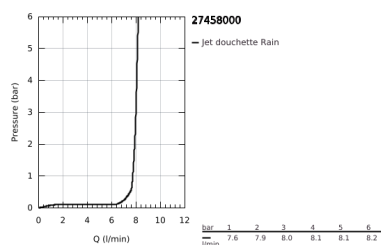

33 624 001 ESSENCE MITIGEUR MONOCOMMANDE BAIN/DOUCHE

DESCRIPTION DU PRODUIT

- Couleur: Chromé
- Montage mural apparent
- Levier de commande métallique
- GROHE SilkMove Cartouche en céramique 35 mm
- Limiteur de température ajustable
- GROHE Finition Longue Durée
- Inverseur automatique pour 2 sorties
- 1 sortie 1/2"
- Clapet anti-retour intégré
- Raccords en S
- Protégé contre les retours d'eau

27 458 000 VITALIO GET STICK DOUCHETTE 1 JET

DESCRIPTION DU PRODUIT

- Colour: Chromé
- Débit maximum à 3 bars : 8 l/min
- GROHE Économie d'eau Consommation d'eau réduite, jet parfait
- GROHE DreamSpray débit d'eau uniforme pour tous les types de jets
- GROHE Finition Longue Durée
- Procédé anti-calcaire SpeedClean
- Conduits d'eau internes, longévité maximale
- Système de montage universel : s'associe avec tous les flexibles de douche