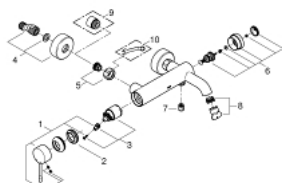

33 624 001 ESSENCE MITIGEUR MONOCOMMANDE BAIN/DOUCHE

DESCRIPTION DU PRODUIT

- Couleur: Chromé
- Montage mural apparent
- Levier de commande métallique
- GROHE SilkMove Cartouche en céramique 35 mm
- Limiteur de température ajustable
- GROHE Finition Longue Durée
- Inverseur automatique pour 2 sorties
- 1 sortie 1/2"
- Clapet anti-retour intégré
- Raccords en S
- Protégé contre les retours d'eau

33 624 001 ESSENCE MITIGEUR MONOCOMMANDE BAIN/DOUCHE

PIÈCES DÉTACHÉES, août 2013 – now

- 1: Levier (Référence 46916000)
 - 2: Raccord à vis (Référence 46460000)
 - 3: Cartouche (Référence 46374000)
 - 4: Raccord S mural (Référence 12662000)
 - 5: Erou chromé avec partie fileté 1/2" (Référence 45044000)
 - 6: Mécanisme d'inverseur (Référence 46920000)
 - 7: Clapet anti-retours (Référence 08565000)
 - 8: Mousseur (Référence 13926000)
 - 9: Rallonge 3/4" 20 mm (Référence 0713000M)*
 - 10: Clé spéciale (Référence 19377000)*
- *Accessoires spéciaux

27 458 000 **VITALIO GET STICK DOUCHETTE 1 JET**

PIÈCES DÉTACHÉES, novembre 2009 – now

1: Filtre (Référence 0700200M)

28 745 002 VITALIOFLEX COMFORT FLEXIBLE

DESCRIPTION DU PRODUIT

- Couleur: Chromé
- 1750 mm
- Surface lisse pour un nettoyage facile
- Système anti-torsion
- Résistance à la pression jusqu'à 5 bars
- Résistance à la traction jusqu'à 500N
- Résistance à la chaleur 70°C
- Anti-plies résistant aux plies
- Connexion universelle G 1/2" x 1/2"
- GROHE ProGrip avec surface moletée
- GROHE Finition Longue Durée