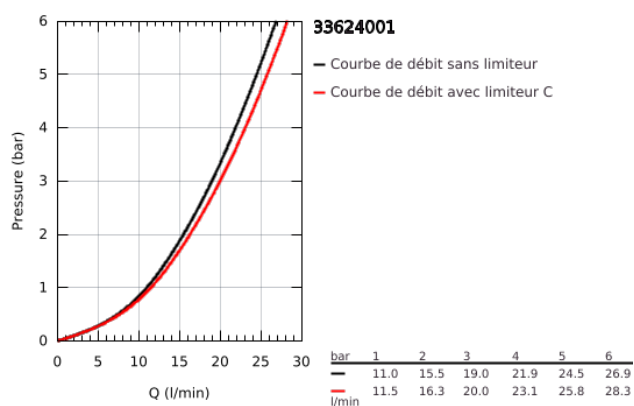

33 624 001 ESSENCE MITIGEUR MONOCOMMANDE BAIN/DOUCHE

DESCRIPTION DU PRODUIT

- Couleur: Chromé
- Montage mural apparent
- Levier de commande métallique
- GROHE SilkMove Cartouche en céramique 35 mm
- Limiteur de température ajustable
- GROHE Finition Longue Durée
- Inverseur automatique pour 2 sorties
- 1 sortie 1/2"
- Clapet anti-retour intégré
- Raccords en S
- Protégé contre les retours d'eau

27 458 000 VITALIO GET STICK DOUCHETTE 1 JET

DESCRIPTION DU PRODUIT

- Colour: Chromé
- Débit maximum à 3 bars : 8 l/min
- GROHE Économie d'eau Consommation d'eau réduite, jet parfait
- GROHE DreamSpray débit d'eau uniforme pour tous les types de jets
- GROHE Finition Longue Durée
- Procédé anti-calcaire SpeedClean
- Conduits d'eau internes, longévité maximale
- Système de montage universel : s'associe avec tous les flexibles de douche