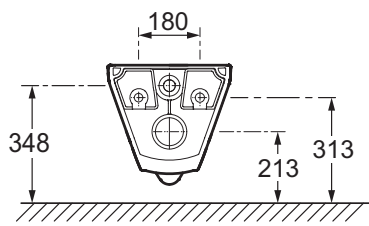

Produits requis

- E77725 : Cuvette suspendue SANS BRIDE antibactérienne

Dessin technique

Descriptif CCTP : Abattant thermodur extra-plat antibactérien à descente progressive et déclipable. E77168. Collection : MODERN LIFE. DIMENSIONS : 46,20 x 44,90 cm. POIDS : 3,3 kg. MATÉRIAU : Thermodur. TYPE D'ABATTANT : Extra plat antibactérien. ABATTANT : à descente progressive et déclipable. CHARNIÈRES : Métal. GARANTIE DE L'ABATTANT : 2 ans. CONDITIONNEMENT : carton.

E77725

Collection : MODERN LIFE

Couleur* :

0 - Blanc

Principaux atouts :

Caractéristiques techniques

- DIMENSIONS : 54 x 36 cm
- MATÉRIAU : Céramique
- CONSOMMATION D'EAU : Standard 3/6 L
- TYPE DE BRIDE : Sans bride
- GARANTIE DE LA CÉRAMIQUE : 10 ans
- FIXATION DE LA CUVETTE : invisibles
- POIDS : 55 kg
- TYPE D'INSTALLATION : Suspendu
- HAUTEUR : Standard
- MÉCANISME DE CHASSE : double chasse
- CONDITIONNEMENT : Carton

Produits requis

- E77168 : Abattant thermodor extra-plat antibactérien à descente progressive et déclinable

Dessin technique

Descriptif CCTP : Cuvette suspendue SANS BRIDE antibactérienne. E77725. Collection : MODERN LIFE. DIMENSIONS : 54 x 36 cm. POIDS : 55 kg. MATÉRIAU : Céramique. TYPE D'INSTALLATION : Suspendu. CONSOMMATION D'EAU : Standard 3/6 L. HAUTEUR : Standard. TYPE DE BRIDE : Sans bride. MÉCANISME DE CHASSE : double chasse. GARANTIE DE LA CÉRAMIQUE : 10 ans. CONDITIONNEMENT : Carton. FIXATION DE LA CUVETTE : invisibles.