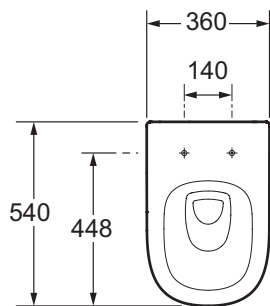

Produits requis

- E77725 : Cuvette suspendue SANS BRIDE antibactérienne

Dessin technique

Descriptif CCTP : Abattant thermodur extra-plat antibactérien à descente progressive et déclipable. E77168. Collection : MODERN LIFE. DIMENSIONS : 46,20 x 44,90 cm. POIDS : 3,3 kg. MATÉRIAU : Thermodur. TYPE D'ABATTANT : Extra plat antibactérien. ABATTANT : à descente progressive et déclipable. CHARNIÈRES : Métal. GARANTIE DE L'ABATTANT : 2 ans. CONDITIONNEMENT : carton.

E77725

Collection : MODERN LIFE

Couleur* :

0 - Blanc

Principaux atouts :

Caractéristiques techniques

- DIMENSIONS : 54 x 36 cm
- MATÉRIAU : Céramique
- CONSOMMATION D'EAU : Standard 3/6 L
- TYPE DE BRIDE : Sans bride
- GARANTIE DE LA CÉRAMIQUE : 10 ans
- FIXATION DE LA CUVETTE : invisibles
- POIDS : 55 kg
- TYPE D'INSTALLATION : Suspendu
- HAUTEUR : Standard
- MÉCANISME DE CHASSE : double chasse
- CONDITIONNEMENT : Carton

Produits requis

- E77168 : Abattant thermodor extra-plat antibactérien à descente progressive et déclinable

Dessin technique

Descriptif CCTP : Cuvette suspendue SANS BRIDE antibactérienne. E77725. Collection : MODERN LIFE. DIMENSIONS : 54 x 36 cm. POIDS : 55 kg. MATÉRIAU : Céramique. TYPE D'INSTALLATION : Suspendu. CONSOMMATION D'EAU : Standard 3/6 L. HAUTEUR : Standard. TYPE DE BRIDE : Sans bride. MÉCANISME DE CHASSE : double chasse. GARANTIE DE LA CÉRAMIQUE : 10 ans. CONDITIONNEMENT : Carton. FIXATION DE LA CUVETTE : invisibles.