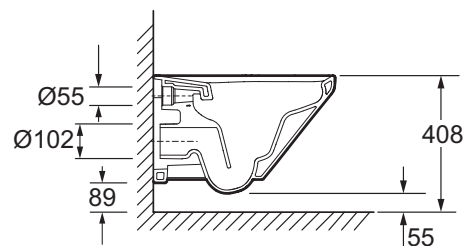

Produits requis

- E77725 : Cuvette suspendue SANS BRIDE antibactérienne

Dessin technique

Descriptif CCTP : Abattant thermodur extra-plat antibactérien à descente progressive et déclipable. E77168. Collection : MODERN LIFE. DIMENSIONS : 46,20 x 44,90 cm. POIDS : 3,3 kg. MATÉRIAU : Thermodur. TYPE D'ABATTANT : Extra plat antibactérien. ABATTANT : à descente progressive et déclipable. CHARNIÈRES : Métal. GARANTIE DE L'ABATTANT : 2 ans. CONDITIONNEMENT : carton.

E77725

Collection : MODERN LIFE

Couleur* :

0 - Blanc

Principaux atouts :

Caractéristiques techniques

- DIMENSIONS : 54 x 36 cm
- MATÉRIAU : Céramique
- CONSOMMATION D'EAU : Standard 3/6 L
- TYPE DE BRIDE : Sans bride
- GARANTIE DE LA CÉRAMIQUE : 10 ans
- FIXATION DE LA CUVETTE : invisibles
- POIDS : 55 kg
- TYPE D'INSTALLATION : Suspendu
- HAUTEUR : Standard
- MÉCANISME DE CHASSE : double chasse
- CONDITIONNEMENT : Carton

Produits requis

- E77168 : Abattant thermodor extra-plat antibactérien à descente progressive et déclinable

Dessin technique

Descriptif CCTP : Cuvette suspendue SANS BRIDE antibactérienne. E77725. Collection : MODERN LIFE. DIMENSIONS : 54 x 36 cm. POIDS : 55 kg. MATÉRIAU : Céramique. TYPE D'INSTALLATION : Suspendu. CONSOMMATION D'EAU : Standard 3/6 L. HAUTEUR : Standard. TYPE DE BRIDE : Sans bride. MÉCANISME DE CHASSE : double chasse. GARANTIE DE LA CÉRAMIQUE : 10 ans. CONDITIONNEMENT : Carton. FIXATION DE LA CUVETTE : invisibles.