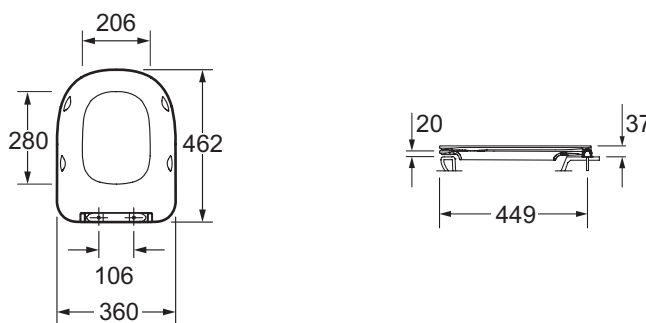

Collection : MODERN LIFE

Couleur* :

0 - Blanc

Principaux atouts :

Caractéristiques techniques

- DIMENSIONS : 46,20 x 44,90 cm
- MATÉRIAU : Thermodur
- ABATTANT : à descente progressive et déclipable
- GARANTIE DE L'ABATTANT : 2 ans
- POIDS : 3,3 kg
- TYPE D'ABATTANT : Extra plat antibactérien
- CHARNIÈRES : Métal
- CONDITIONNEMENT : carton

Produits requis

- E77725 : Cuvette suspendue SANS BRIDE antibactérienne

Dessin technique

Descriptif CCTP : Abattant thermodur extra-plat antibactérien à descente progressive et déclipable. E77168. Collection : MODERN LIFE. DIMENSIONS : 46,20 x 44,90 cm. POIDS : 3,3 kg. MATÉRIAU : Thermodur. TYPE D'ABATTANT : Extra plat antibactérien. ABATTANT : à descente progressive et déclipable. CHARNIÈRES : Métal. GARANTIE DE L'ABATTANT : 2 ans. CONDITIONNEMENT : carton.

E77725

Collection : MODERN LIFE

Couleur* :

0 - Blanc

Principaux atouts :

Caractéristiques techniques

- DIMENSIONS : 54 x 36 cm
- MATÉRIAU : Céramique
- CONSOMMATION D'EAU : Standard 3/6 L
- TYPE DE BRIDE : Sans bride
- GARANTIE DE LA CÉRAMIQUE : 10 ans
- FIXATION DE LA CUVETTE : invisibles
- POIDS : 55 kg
- TYPE D'INSTALLATION : Suspendu
- HAUTEUR : Standard
- MÉCANISME DE CHASSE : double chasse
- CONDITIONNEMENT : Carton

Produits requis

- E77168 : Abattant thermodor extra-plat antibactérien à descente progressive et déclinable

Dessin technique

Descriptif CCTP : Cuvette suspendue SANS BRIDE antibactérienne. E77725. Collection : MODERN LIFE. DIMENSIONS : 54 x 36 cm. POIDS : 55 kg. MATÉRIAU : Céramique. TYPE D'INSTALLATION : Suspendu. CONSOMMATION D'EAU : Standard 3/6 L. HAUTEUR : Standard. TYPE DE BRIDE : Sans bride. MÉCANISME DE CHASSE : double chasse. GARANTIE DE LA CÉRAMIQUE : 10 ans. CONDITIONNEMENT : Carton. FIXATION DE LA CUVETTE : invisibles.