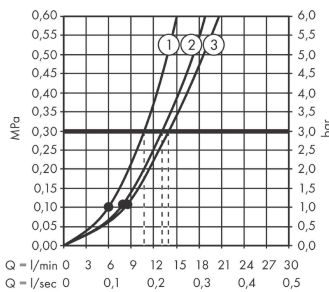

Rainfinity

El duşu 130 3 jet

Renk: krom Ürün Kodu: 26864000

Açıklamalar

Özellikler

- Duş başlığı ölçüsü: 132 mm
- sprej türü: PowderRain, Intense PowderRain, MonoRain
- Select tuşu ile konforlu sprej türü değişimi
- sprej diski rengi: grafit
- maksimum akış miktarı 3 bar basınçta: 14 l/dk
- iç kısımda bulunan su akış kanalı
- temizlenebilir filtreler
- bağlantı dişlisi G ½
- sürekli akım su ısıtıcıları için uygun
- ses sınıfı: I
- akış miktarı sınıfı: B

Teknoloji

Tasarım Ödülleri

Ürün Resmi

Teknik Çizim

Akış diyagramı

- ① Mono
- ② Intense PowderRain
- ③ PowderRain

Q - l/min 0 3 6 9 12 15 18 21 24 27 30
Q - l/sec 0 0,1 0,2 0,3 0,4 0,5

Tüketim değerleri uygulamalı olarak ilgili armatürlere (termostat/karıştırıcı/sıva altı valf) ölçülmüştür.