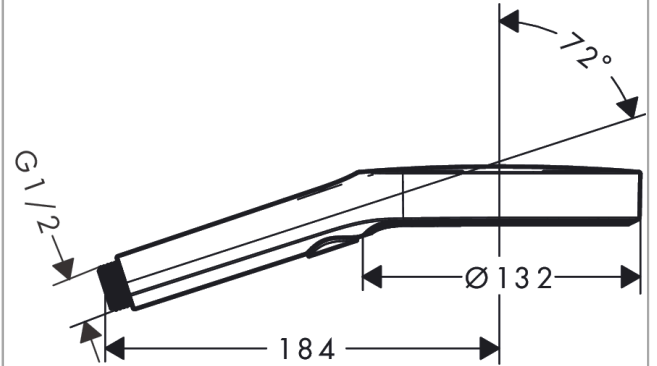

Rainfinity

El duşu 130 3 jet

Renk: krom Ürün Kodu: 26864000

Açıklamalar

Özellikler

- Duş başlığı ölçüsü: 132 mm
- sprej türü: PowderRain, Intense PowderRain, MonoRain
- Select tuşu ile konforlu sprej türü değişimi
- sprej diski rengi: grafit
- maksimum akış miktarı 3 bar basınçta: 14 l/dk
- iç kısımda bulunan su akış kanalı
- temizlenebilir filtreler
- bağlantı dişlisi G ½
- sürekli akım su ısıtıcıları için uygun
- ses sınıfı: I
- akış miktarı sınıfı: B

Teknoloji

Tasarım Ödülleri

Ürün Resmi

Teknik Çizim

Akış diyagramı

- ① Mono
- ② Intense PowderRain
- ③ PowderRain

Q - l/min 0 3 6 9 12 15 18 21 24 27 30
Q - l/sec 0 0,1 0,2 0,3 0,4 0,5

Tüketim değerleri uygulamalı olarak ilgili armatürlere (termostat/karıştırıcı/sıva altı valf) ölçülmüştür.