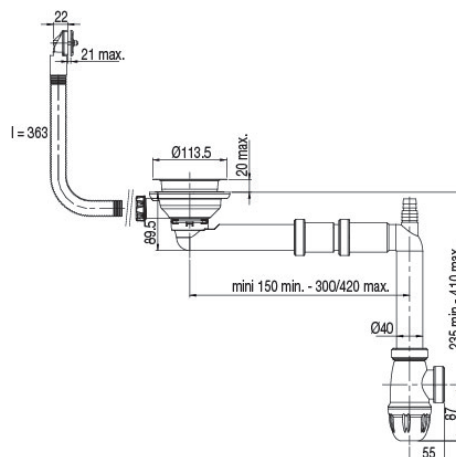

Bénéfices installateurs

- **ÉVIER RÉVERSIBLE :** Grâce au pré-perçement, la cuve peut être positionnée à gauche ou à droite selon le besoin du client.

Dessin technique

Descriptif CCTP : Evier à encastrer 100 cm, 1 bac. ESB02. Collection : GASPARD. DIMENSIONS : 100 x 50 cm. POIDS : 28 kg. MATÉRIAU : Céramique. TYPE D'INSTALLATION : Encastré par-dessus. HAUTEUR CONFORT : 22 cm. PERCEMENT ET PRÉ-PERCEMENT ROBINETTERIE : Pré-percé 2 trous. PERCEMENT ROBINETTERIE : oui. TROP-PLEIN : non. NOMBRE DE VASQUES : 1 bac . DURÉE GARANTIE (ANNÉES) : 10. Convient pour meuble de 60 cm de largeur minimum..

VIDAGE ÉVIER /VIDAGE ÉVIER GRÈS, INOX, SYNTHÈSE DIAM. 90 MM

KIT ÉVIER 1 CUVE 90 TROP PLEIN ELIPSO

ELIPSO

[+] GAIN D'ESPACE, MONTAGE 10 FOIS PLUS RAPIDE

• CARACTERISTIQUES

- Vidage gain d'espace avec joints intégrés ELIPSO
- Pour évier 1 cuve diam. 90 mm avec trop-plein
- Panier inox diam. 83 mm
- Serrage de 0 à 20 mm
- H. sous évier 89,5 mm
- Sortie diam. 40 mm à emboîter
- Débit : 42.5 l/mn
- Montage rapide
- Réglage H. et P.
- Prise machine à laver ou trop-plein

• AVANTAGES

Gain de place

Pose aisée et rapide

Raccordement simple jusqu'à 10 fois plus rapide

Montage 10 fois plus rapide

Joint autofix maintenu sur bonde

Fourni avec 2 grilles trop-plein

Réf.: 396500 000 00