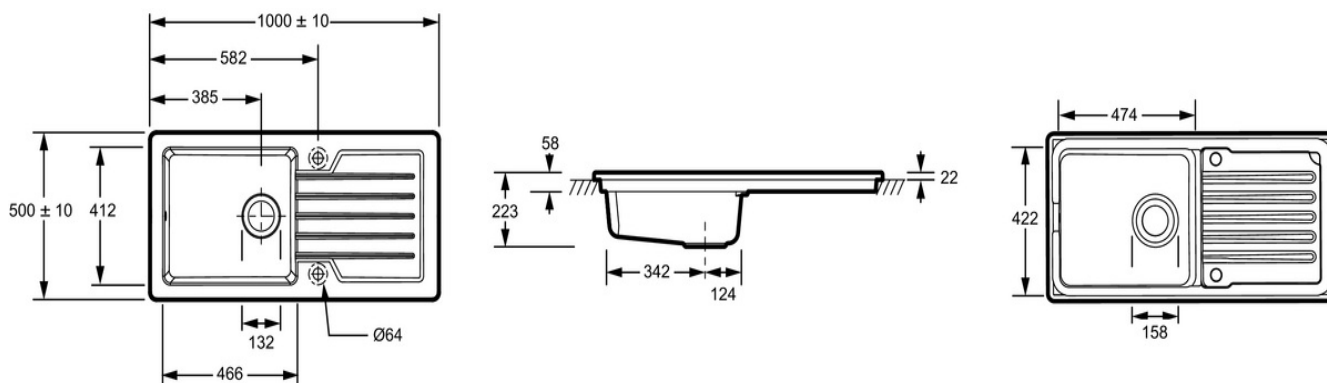

ESB02

Collection : GASPARD

Couleur* :

00 - Blanc brillant

Principaux atouts :

Caractéristiques techniques

- **DIMENSIONS :** 100 x 50 cm
- **MATÉRIAU :** Céramique
- **HAUTEUR CONFORT :** 22 cm
- **PERCEMENT ROBINETTERIE :** oui
- **NOMBRE DE VASQUES :** 1 bac
- Convient pour meuble de 60 cm de largeur minimum.
- **POIDS :** 28 kg
- **TYPE D'INSTALLATION :** Encastré par-dessus
- **PERCEMENT ET PRÉ-PERCEMENT ROBINETTERIE :** Pré-percé 2 trous
- **TROP-PLEIN :** non
- **DURÉE GARANTIE (ANNÉES) :** 10

Bénéfices installateurs

- **ÉVIER RÉVERSIBLE :** Grâce au pré-perçement, la cuve peut être positionnée à gauche ou à droite selon le besoin du client.

Dessin technique

Descriptif CCTP : Evier à encastrer 100 cm, 1 bac. ESB02. Collection : GASPARD. DIMENSIONS : 100 x 50 cm. POIDS : 28 kg. MATÉRIAU : Céramique. TYPE D'INSTALLATION : Encastré par-dessus. HAUTEUR CONFORT : 22 cm. PERCEMENT ET PRÉ-PERCEMENT ROBINETTERIE : Pré-percé 2 trous. PERCEMENT ROBINETTERIE : oui. TROP-PLEIN : non. NOMBRE DE VASQUES : 1 bac . DURÉE GARANTIE (ANNÉES) : 10. Convient pour meuble de 60 cm de largeur minimum..

VIDAGE ÉVIER /VIDAGE ÉVIER GRÈS, INOX, SYNTHÈSE DIAM. 90 MM

KIT ÉVIER 1 CUVE 90 TROP PLEIN ELIPSO

ELIPSO

[+] GAIN D'ESPACE, MONTAGE 10 FOIS PLUS RAPIDE

• CARACTERISTIQUES

- Vidage gain d'espace avec joints intégrés ELIPSO
- Pour évier 1 cuve diam. 90 mm avec trop-plein
- Panier inox diam. 83 mm
- Serrage de 0 à 20 mm
- H. sous évier 89,5 mm
- Sortie diam. 40 mm à emboîter
- Débit : 42.5 l/mn
- Montage rapide
- Réglage H. et P.
- Prise machine à laver ou trop-plein