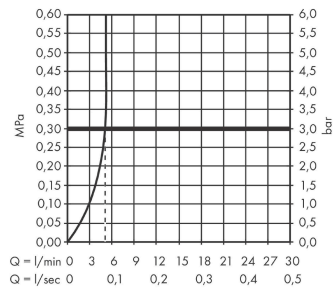

Talis E
Mitigeur de lavabo 110 CoolStart sans tirette ni vidage
Finition: **Chrome** Numéro d'article: **71714000**

Schéma d'écoulement