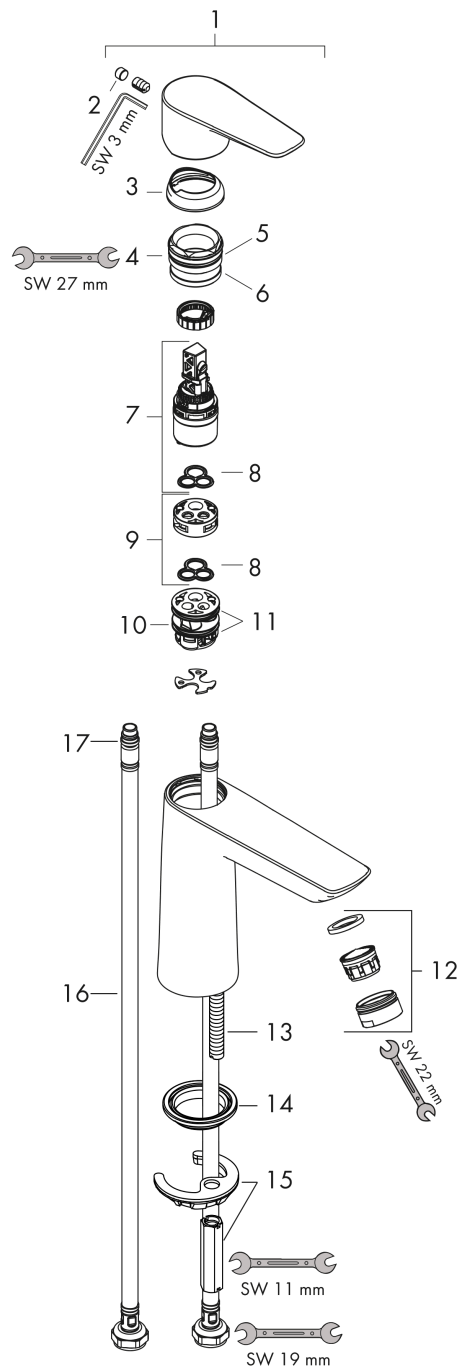

Talis E

Mitigeur de lavabo 110 CoolStart sans tirette ni vidage

Finition: **Chrome** Numéro d'article: **71714000**

Description

Caractéristiques

- ComfortZone: 110
- Longueur du bec: 112 mm
- hauteur du bec: 104 mm
- variante de la poignée: poignée
- type de jet: jet Normal
- débit maximal à 3 bars: 5 l/min
- cartouche céramique
- limiteur de température réglable
- convient aux chauffe-eaux instantanés
- CoolStart : démarrage en eau froide en position de poignée centrée
- Taxonomie UE: max. 6 l/min - SC (Substantial Contribution)
- ACS 21 ACC NY 068 France, valide jusqu'au 19.03.2026

Talis E
Mitigeur de lavabo 110 CoolStart sans tirette ni vidage
 Finition: **Chrome** Numéro d'article: **71714000**

Schéma d'écoulement

Talis E
Mitigeur de lavabo 110 CoolStart sans tirette ni vidage
 Finition: **Chrome** Numéro d'article: **71714000**

Vue éclatée

Année de construction: >05/17

Talis E**Mitigeur de lavabo 110 CoolStart sans tirette ni vidage**Finition: **Chrome** Numéro d'article: **71714000****Liste des pièces détachées**

Année de construction: >05/17

Pos.	Description	Numéro d'article	GP	UE
1	poignée	92688000	-	1
2	cache vis	95704000	-	1
3	rosace	92625000	-	1
4	écrou à six pans	92689000	-	1
5	joint torique 25x1,5	98146000	-	1
6	joint torique 27x1,5	92527000	-	1
7	cartouche cpl.	97685000	-	1
8	joint	98865000	-	1
9	adapteur pour cartouche	92628000	-	1
10	adapteur pour cartouche	95975000	-	1
11	joint torique 23x2	98398000	-	1
12	mousseur M24x1 (5 l/min)	13185000	-	1
13	vis M8 x 68	97736000	-	1
14	joint Ø 42	98722000	-	1
15	fixation cpl.	96016000	-	1
16	flexible de raccordement 450 mm M8x0,75 G3/8	97206000	-	1
17	joint torique 6,6x1,6	93019000	-	1