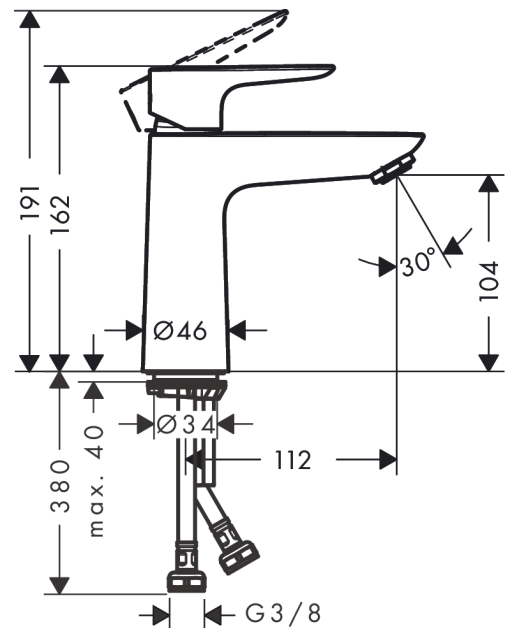

Talis E

Mitigeur de lavabo 110 CoolStart sans tirette ni vidage

Finition: **Chrome** Numéro d'article: **71714000**

Description

Caractéristiques

- ComfortZone: 110
- Longueur du bec: 112 mm
- hauteur du bec: 104 mm
- variante de la poignée: poignée
- type de jet: jet Normal
- débit maximal à 3 bars: 5 l/min
- cartouche céramique
- limiteur de température réglable
- convient aux chauffe-eaux instantanés
- CoolStart : démarrage en eau froide en position de poignée centrée
- Taxonomie UE: max. 6 l/min - SC (Substantial Contribution)
- ACS 21 ACC NY 068 France, valide jusqu'au 19.03.2026

Talis E
Mitigeur de lavabo 110 CoolStart sans tirette ni vidage
 Finition: **Chrome** Numéro d'article: **71714000**

Schéma d'écoulement

Talis E
Mitigeur de lavabo 110 CoolStart sans tirette ni vidage
 Finition: **Chrome** Numéro d'article: **71714000**

Vue éclatée

Année de construction: >05/17

Talis E**Mitigeur de lavabo 110 CoolStart sans tirette ni vidage**Finition: **Chrome** Numéro d'article: **71714000****Liste des pièces détachées**

Année de construction: >05/17

Pos.	Description	Numéro d'article	GP	UE
1	poignée	92688000	-	1
2	cache vis	95704000	-	1
3	rosace	92625000	-	1
4	écrou à six pans	92689000	-	1
5	joint torique 25x1,5	98146000	-	1
6	joint torique 27x1,5	92527000	-	1
7	cartouche cpl.	97685000	-	1
8	joint	98865000	-	1
9	adapteur pour cartouche	92628000	-	1
10	adapteur pour cartouche	95975000	-	1
11	joint torique 23x2	98398000	-	1
12	mousseur M24x1 (5 l/min)	13185000	-	1
13	vis M8 x 68	97736000	-	1
14	joint Ø 42	98722000	-	1
15	fixation cpl.	96016000	-	1
16	flexible de raccordement 450 mm M8x0,75 G3/8	97206000	-	1
17	joint torique 6,6x1,6	93019000	-	1