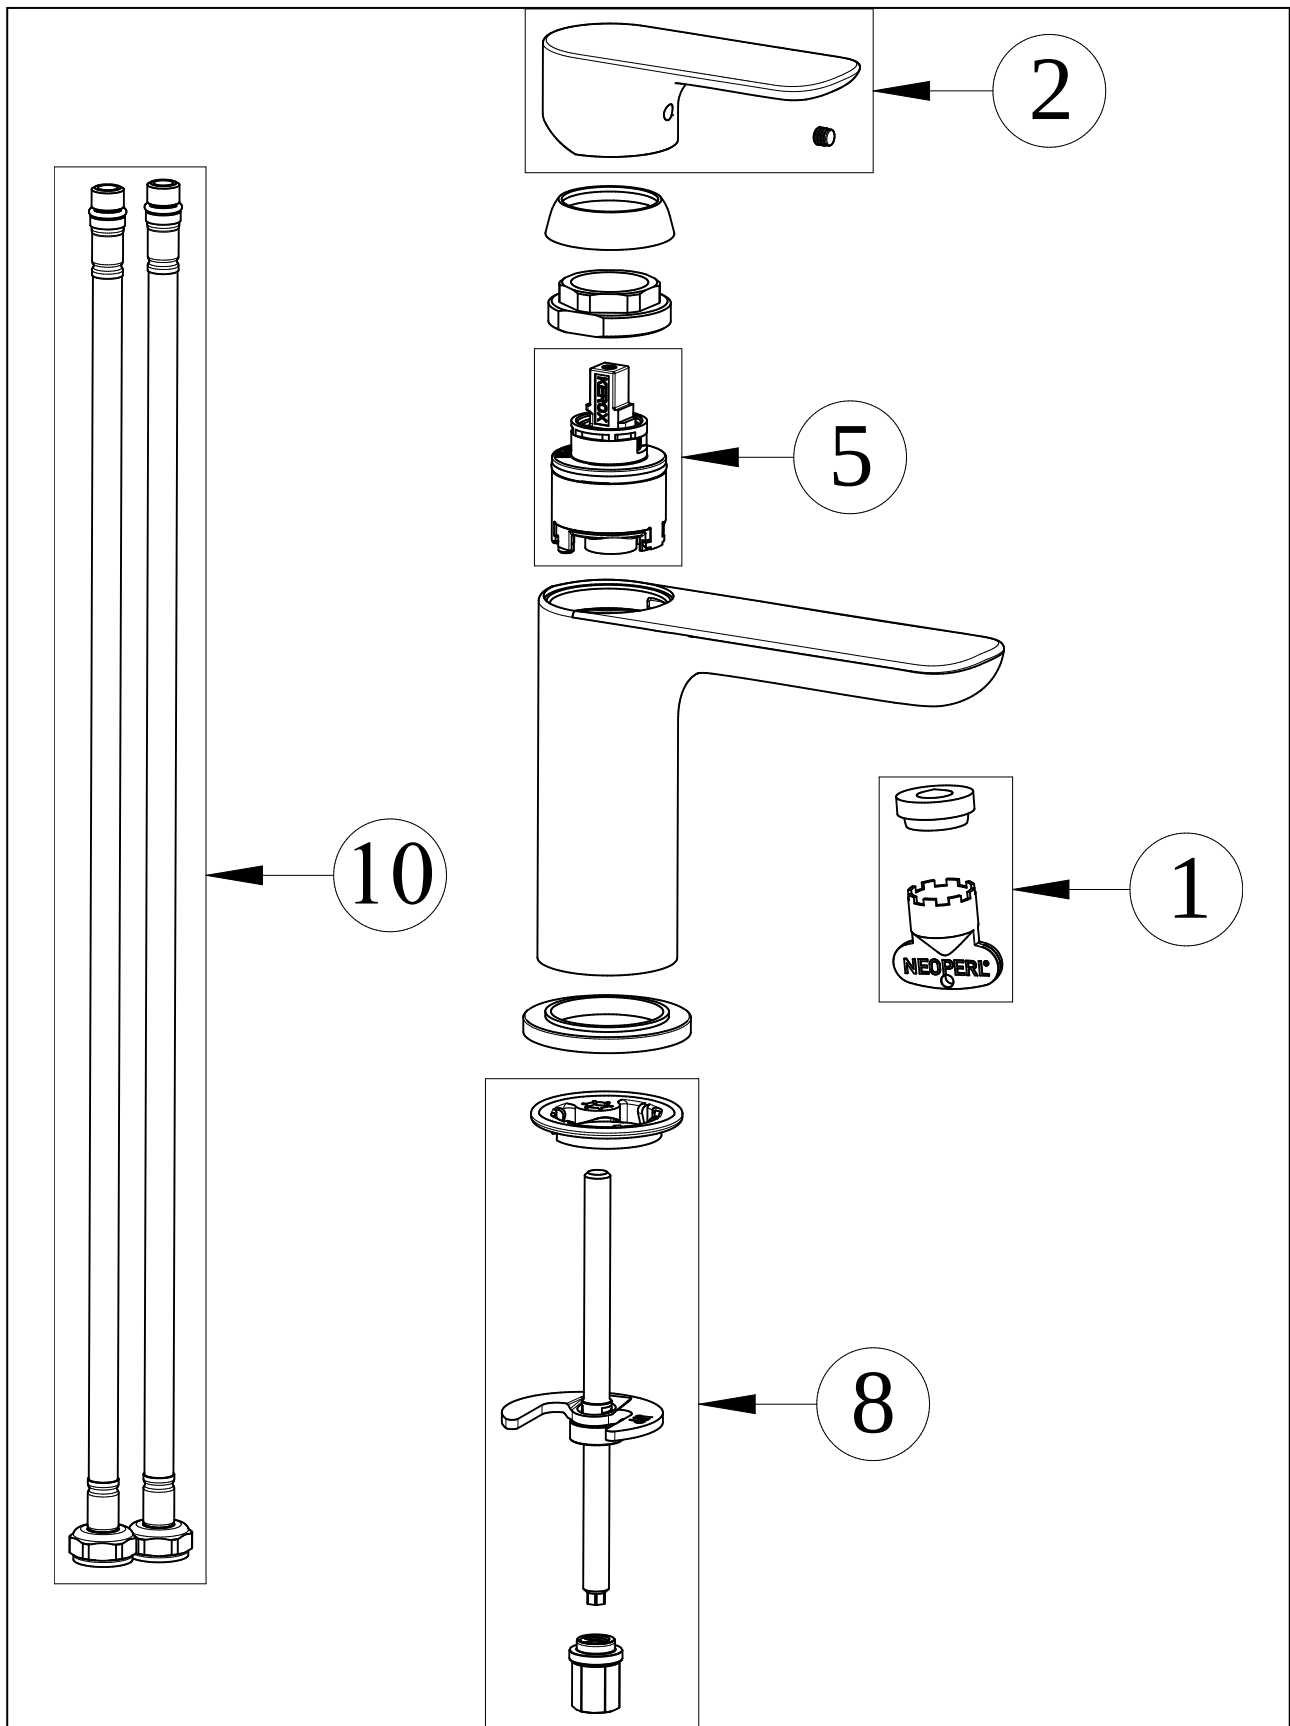

ROBINETTERIES O.NOVO

INFORMATION SUR LE PRODUIT

1 . POSITION

Code article	TVW10400300161
Titre de l'article	Villeroy & Boch O.novo Robinetterie monocommande pour lavabo sans dispositif de vidage, Chrome
Désignation du produit	Robinetterie monocommande pour lavabo
Collection	O.novo
Montage / Type de montage	Montage sur pied
Longueur en mm	150
Largeur en mm	50
Hauteur en mm	155
Poids en kg	1,69
Finition	brillant
Désignation de la couleur	Chrome
Numéro EAN	4065467429814
Air plus	Un aérateur enrichit l'eau en air pour un jet d'eau particulièrement doux et économe en eau
Nettoyage facile	Durabilité accrue grâce à un détartrage optimal des buses et de l'aérateur en les frottant légèrement
Aqua smart	Débit de l'eau durable et limité : économiser l'eau sans diminuer les performances
Appuyez sur l'icône smartpressure	Débit d'eau constant pour la robinetterie de lavabo, indépendamment des fluctuations de pression dans l'alimentation
Durée de la période d'essai	117
Longueur du bec verseur en mm	
Matériel	Laiton
Swivel aerator	Non
Thermostat	Non
Cool Tap	Non

Durabilité accrue grâce à un détartrage optimal des buses et de l'aérateur en les frottant légèrement

Débit d'eau constant pour la robinetterie de lavabo, indépendamment des fluctuations de pression dans l'alimentation

FLOW CHART

EXPLOSIONSZEICHNUNGEN

LISTE DES PIÈCES DE RECHANGE

Non.	Article no.	Description	Nombre
5	TVP00013400000	Cartouche	1
2	TVP10401100061	Set de poignée	1
8	TVP11400400000	Kit de fixation	1
10	TVP00000702000	Tuyaux de raccordement	1
1	TVP00000100400	Jeu de brise-jet	1