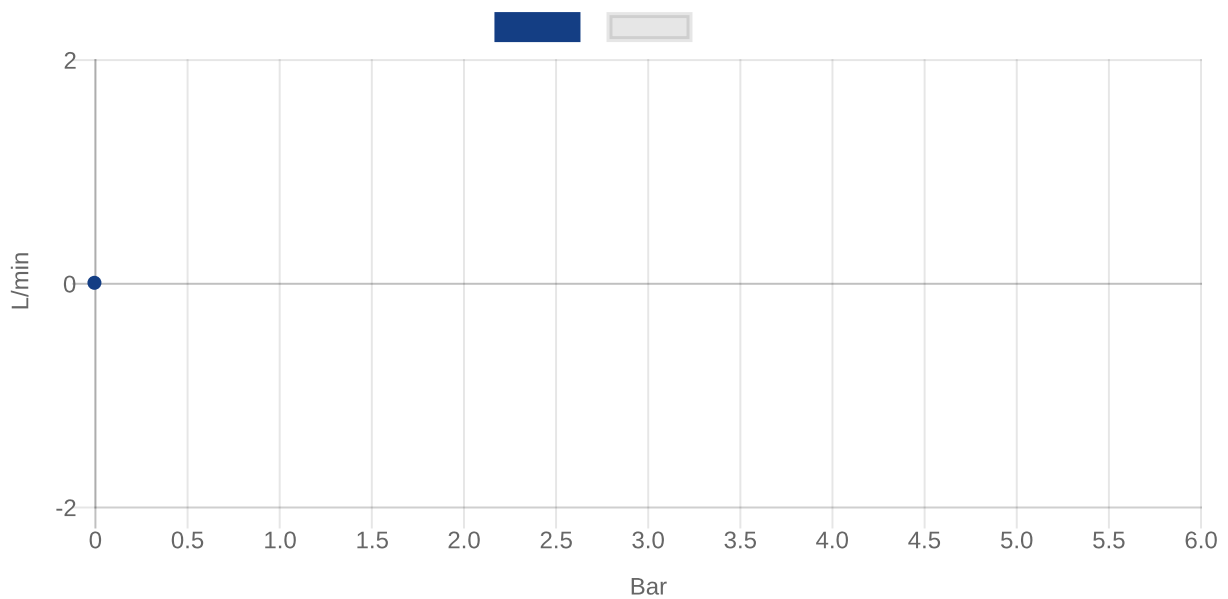

MERKMALE

Un aérateur enrichit l'eau en air pour un jet d'eau particulièrement doux et économe en eau

Débit de l'eau durable et limité : économiser l'eau sans diminuer les performances

Durabilité accrue grâce à un détartrage optimal des buses et de l'aérateur en les frottant légèrement

Débit d'eau constant pour la robinetterie de lavabo, indépendamment des fluctuations de pression dans l'alimentation

FLOW CHART