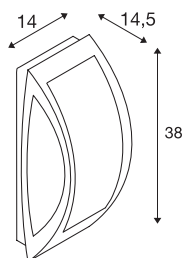

MERIDIAN

applique extérieure, anthracite, E27, 25W max, IP54

Applique et plafonnier, fabriqué en aluminium, de la gamme MERIDIAN avec surface lumineuse en polycarbonate opale. Adapté pour l'extérieur grâce à l'indice de protection IP54. Luminaire disponible en plusieurs coloris. Le raccordement électrique s'effectue directement sur la tension secteur 230V. La gamme MERIDIAN comporte également des appliques alternatives avec différents designs.

INFORMATIONS TECHNIQUES

Réf.	230445
Douille	E27
Nombre de douilles	1
Code IP	IP54
Classe de résistance aux chocs	IK 03
Résistance aux chocs	0.35 Joule
Montage	En saillie
Détails de montage	Plafond, Applique
Tension nominale primaire	220-240V ~50/60Hz
Classe de protection	I
Puissance en watts	25 W
Température ambiante minimale	-20 °C
Température ambiante maximale	45 °C
Coloris	anthracite
Répartition de l'intensité lumineuse	symétrique
Sortie lumineuse	direct - indirect
Largeur	14 cm
Hauteur	38 cm
Profondeur	14.5 cm
Poids net	1.23 kg
Poids brut	1.43 kg
Page du BIG WHITE	746